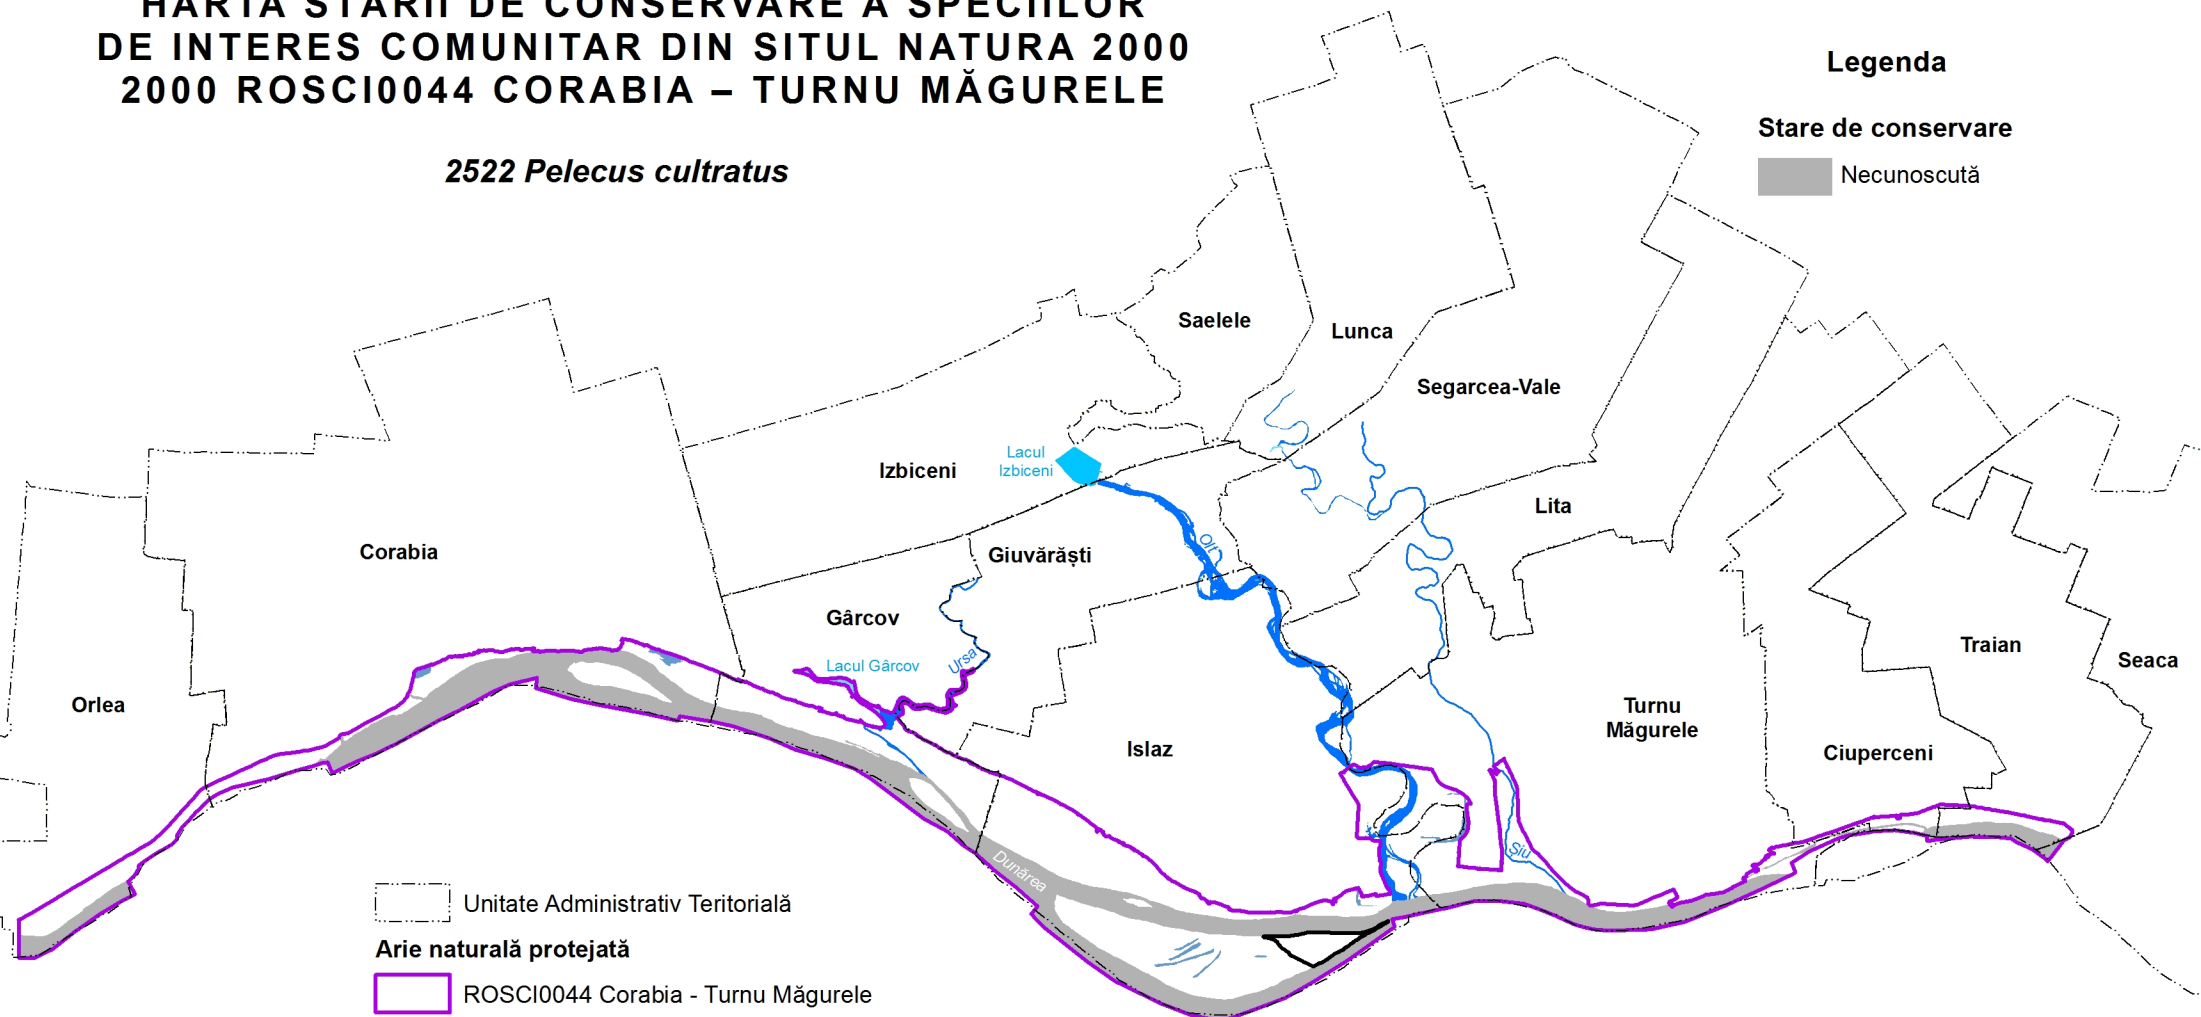

UNIUNEA EUROPEANĂ

Instrumente Structurale
2014-2020

HARTA STĂRII DE CONSERVARE A SPECIILOR DE INTERES COMUNITAR DIN SITUL NATURA 2000 2000 ROSCI0044 CORABIA – TURNU MĂGURELE

2522 Pelecus cultratus

Legenda

Stare de conservare

Necunoscută

Unitate Administrativ Teritorială

Arie naturală protejată

ROSCI0044 Corabia - Turnu Măgurele

B.10 Ostrovul Mare

1:200,000

0 2 4 6 8 km

Sistem de coordonate: Stereo70
Proiecție: Double Stereographic
Datum: Dealul Piscului 1970

Cod SMIS 102491: Planificarea managementului conservării biodiversității în 2 situri Natura 2000 ROSPA0024 Confluința Olt-Dunăre și ROSCI0044 Corabia Turnu-Măgurele, incluzând aria naturală protejată de interes național B10. Ostrovul Mare