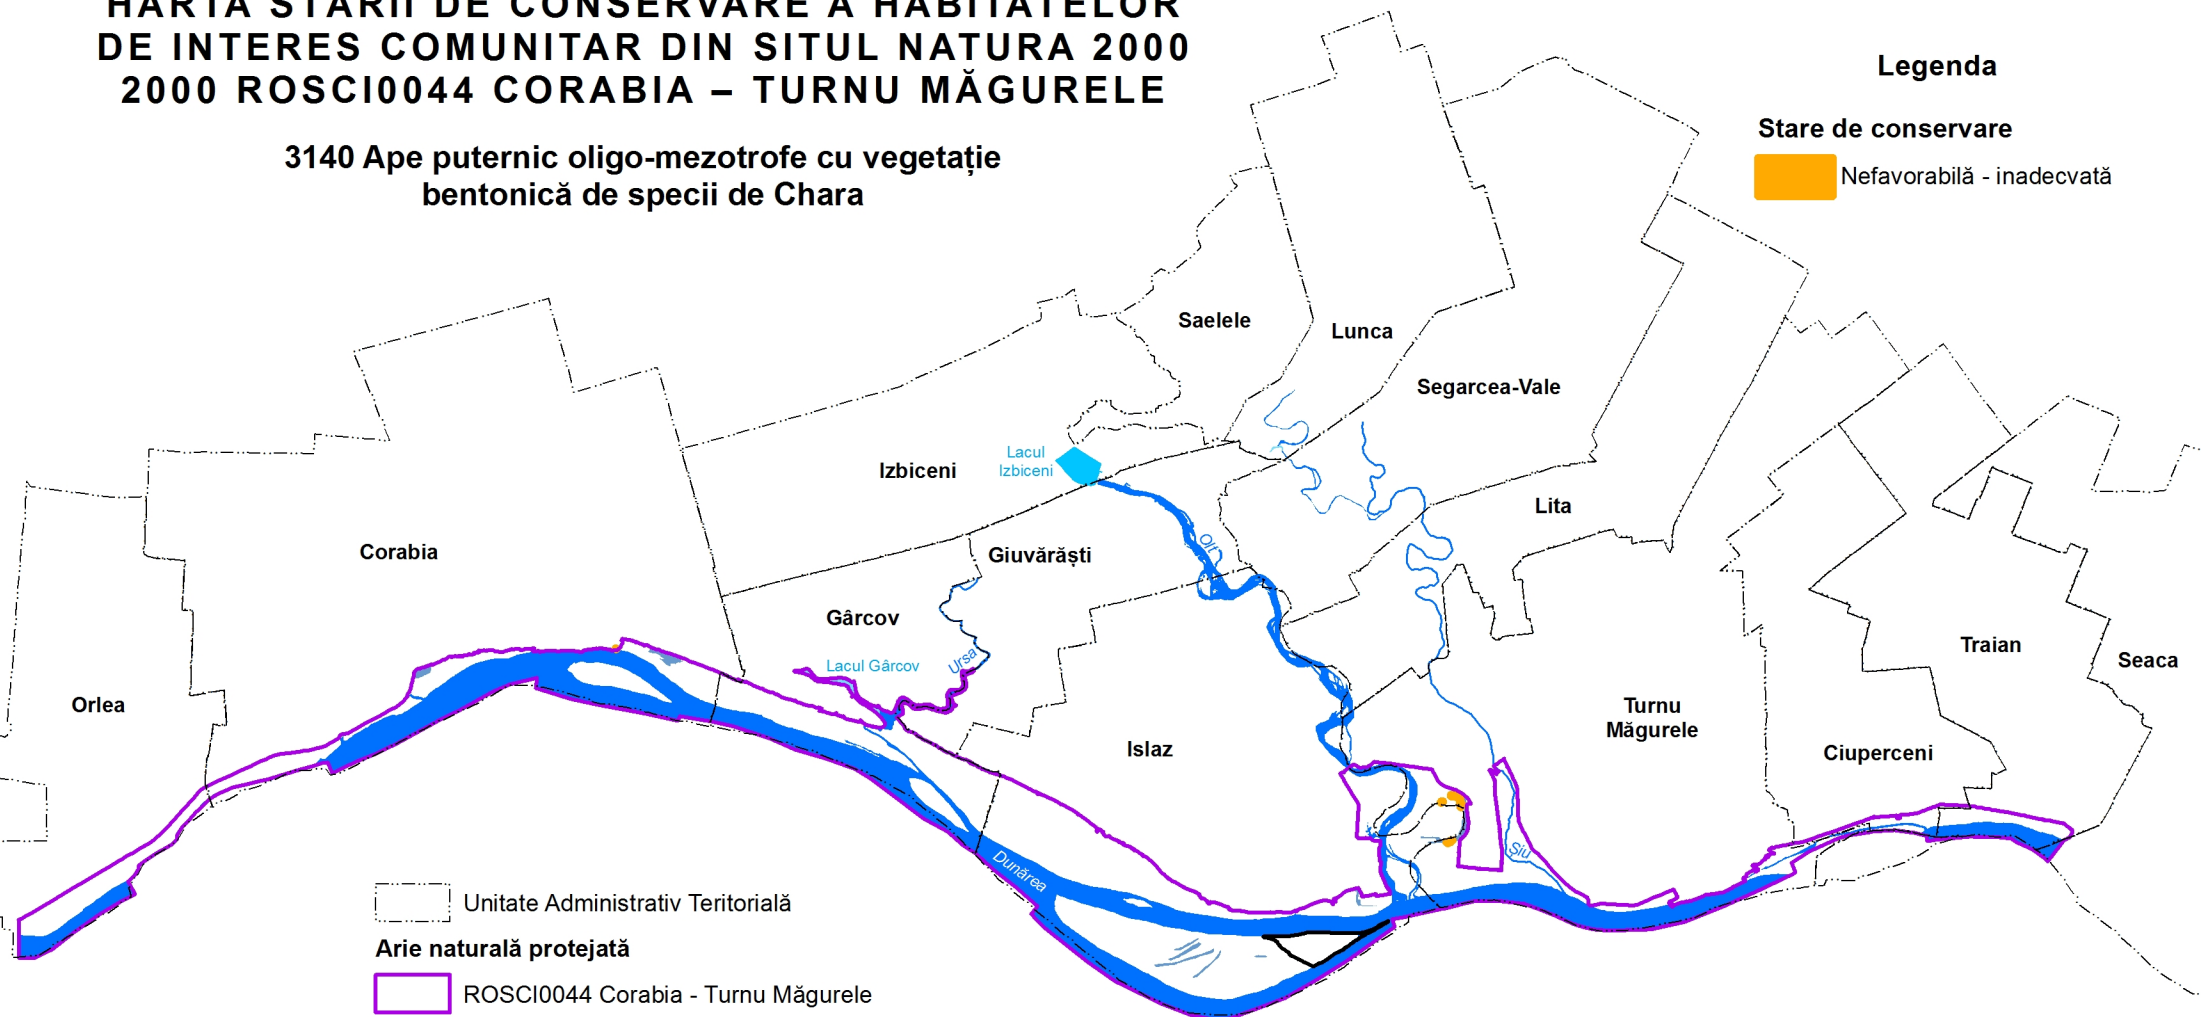

UNIUNEA EUROPEANĂ

Instrumente Structurale
2014-2020

HARTA STĂRII DE CONSERVARE A HABITATELOR DE INTERES COMUNITAR DIN SITUL NATURA 2000 2000 ROSCI0044 CORABIA – TURNU MĂGURELE

3140 Ape puternic oligo-mezotrofe cu vegetație
bentonică de specii de Chara

Legenda

Stare de conservare

Nefavorabilă - inadecvată

Unitate Administrativ Teritorială

Arie naturală protejată

ROSCI0044 Corabia - Turnu Măgurele

B.10 Ostrovul Mare

1:200,000

0 2 4 6 8 km

Sistem de coordonate: Stereo70
Proiecție: Double Stereographic
Datum: Dealul Piscului 1970

Cod SMIS 102491: Planificarea managementului conservării biodiversității în 2 situri Natura 2000
ROSPA0024 Confluența Olt-Dunăre și ROSCI0044 Corabia Turnu-Măgurele, incluzând aria naturală
protejată de interes național B10. Ostrovul Mare