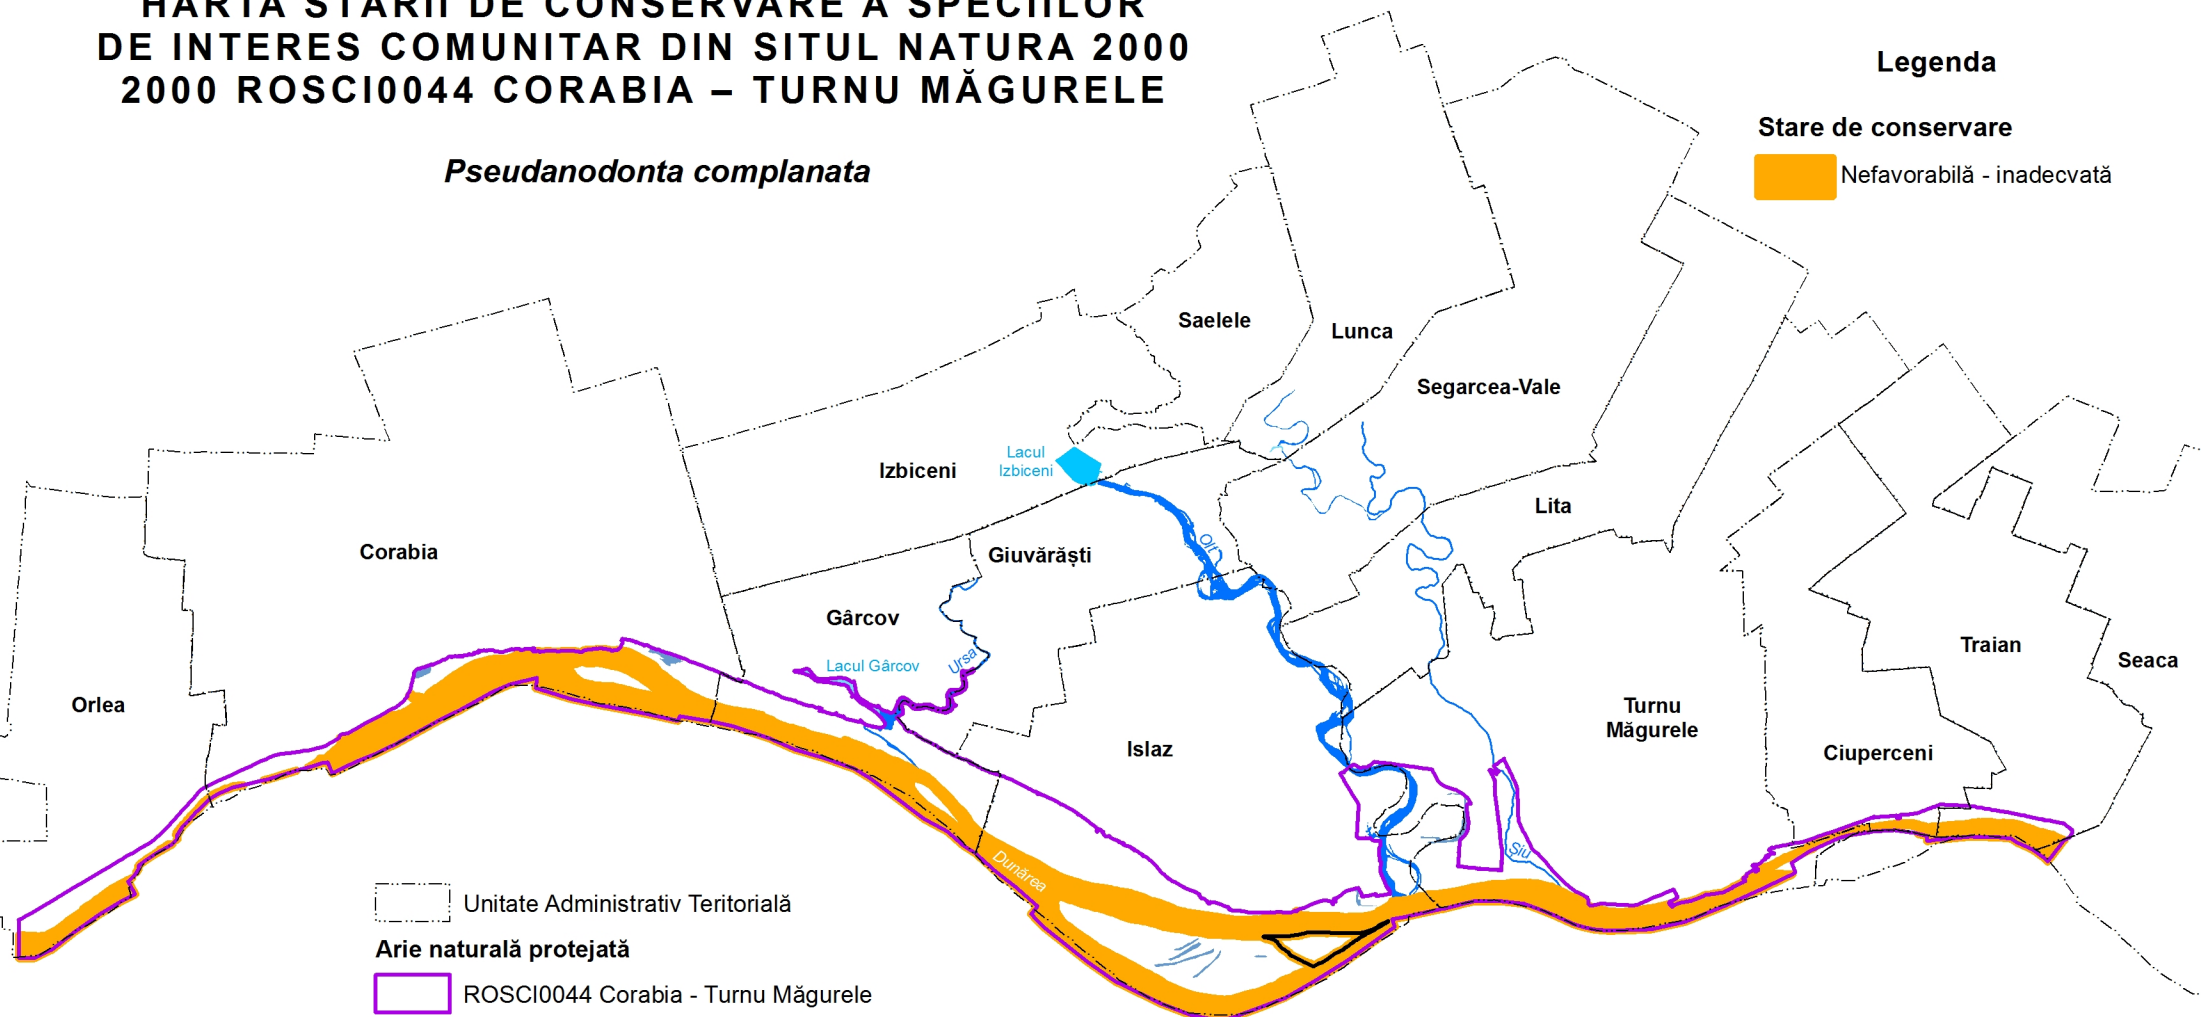

HARTA STĂRII DE CONSERVARE A SPECIILOR DE INTERES COMUNITAR DIN SITUL NATURA 2000 2000 ROSCI0044 CORABIA – TURNU MĂGURELE

Pseudanodonta complanata

Legenda

Stare de conservare

Nefavorabilă - inadecvată

Unitate Administrativ Teritorială

Arie naturală protejată

ROSCI0044 Corabia - Turnu Măgurele

B.10 Ostrovul Mare

1:200,000

0 2 4 6 8 km

Sistem de coordonate: Stereo70
Proiecție: Double Stereographic
Datum: Dealul Piscului 1970