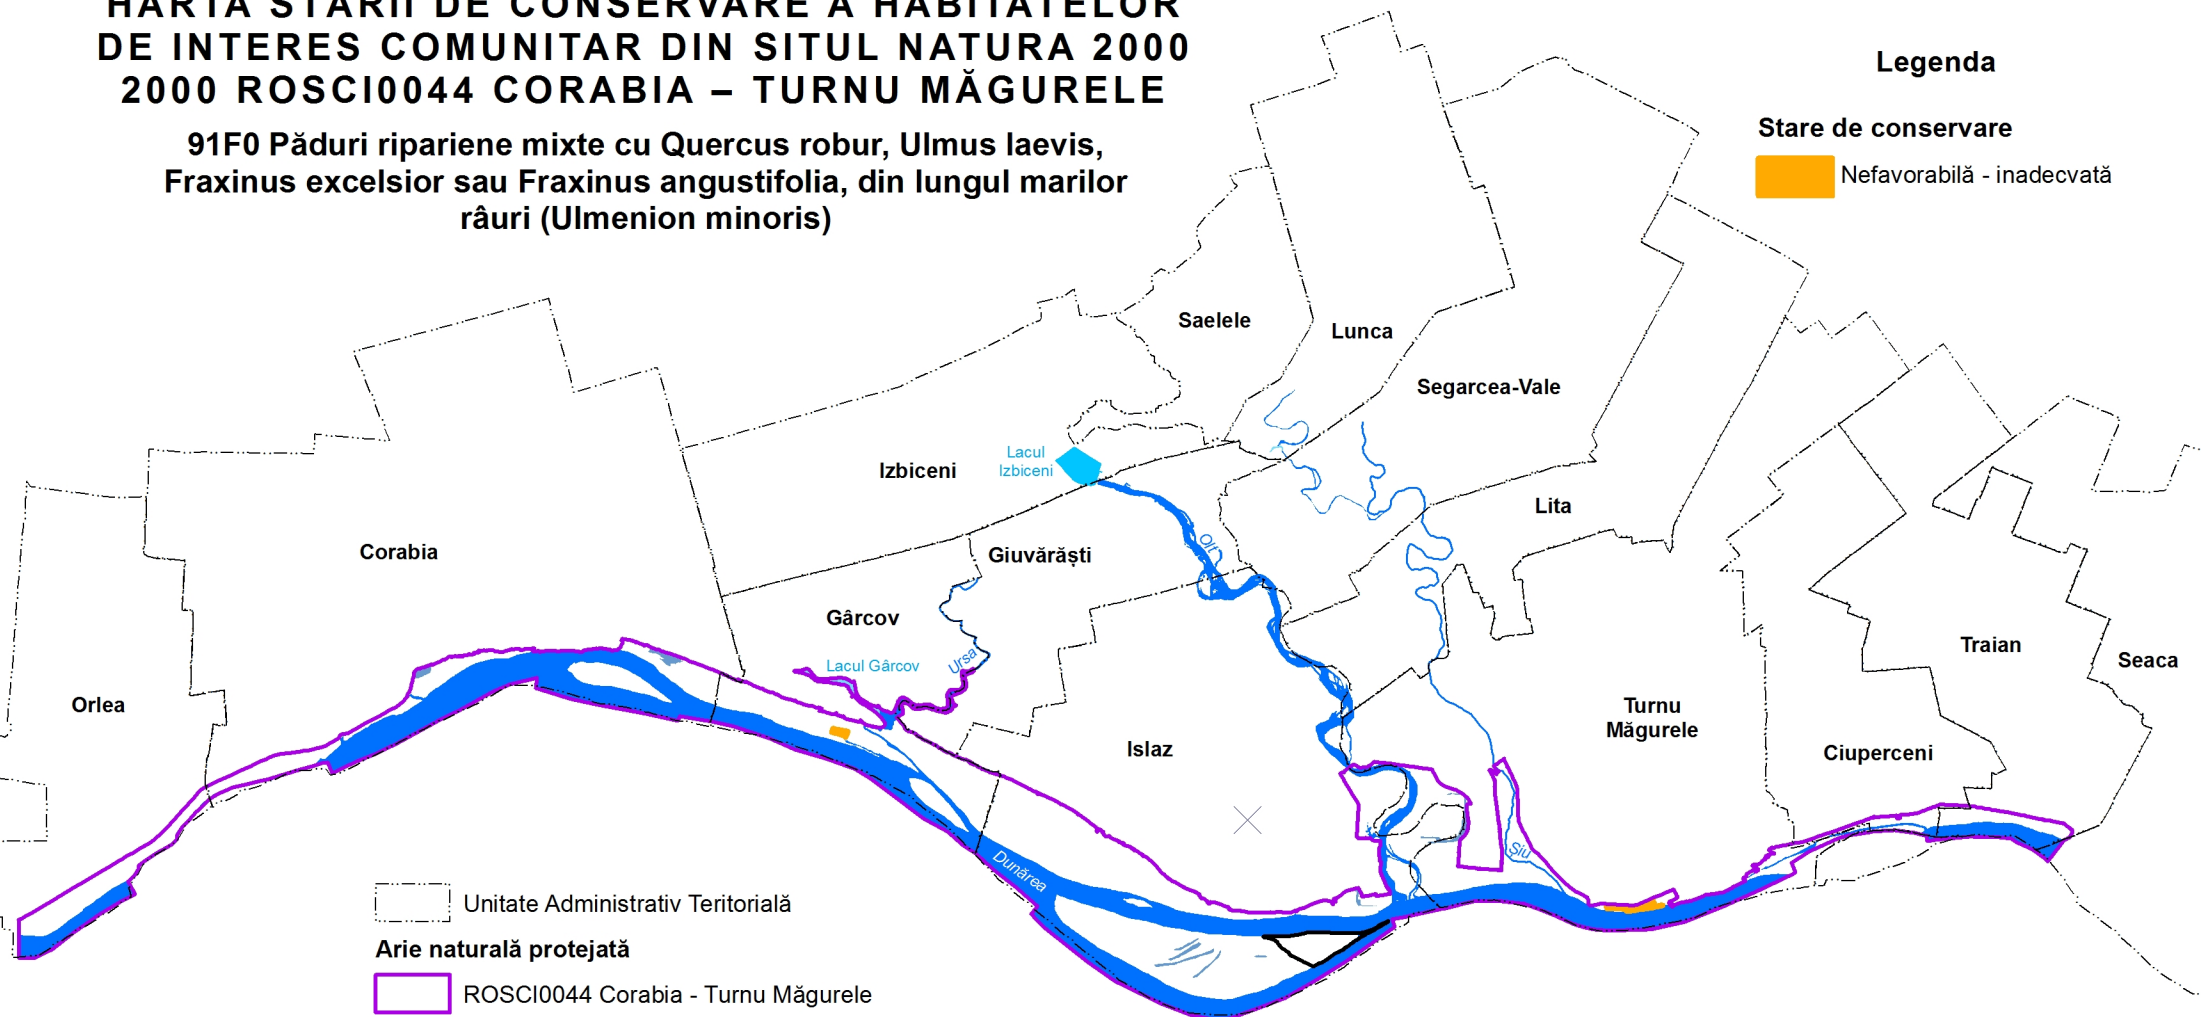

UNIUNEA EUROPEANĂ

GUVERNUL ROMÂNIEI

Instrumente Structurale
2014-2020

HARTA STĂRII DE CONSERVARE A HABITATELOR DE INTERES COMUNITAR DIN SITUL NATURA 2000 2000 ROSCI0044 CORABIA – TURNU MĂGURELE

91F0 Păduri ripariene mixte cu *Quercus robur*, *Ulmus laevis*,
Fraxinus excelsior sau *Fraxinus angustifolia*, din lungul marilor
râuri (Ulmenion minoris)

Legenda

Stare de conservare

Nefavorabilă - inadecvată

Unitate Administrativ Teritorială

Arie naturală protejată

ROSCI0044 Corabia - Turnu Măgurele

B.10 Ostrovul Mare

1:200,000

0 2 4 6 8 km

Sistem de coordonate: Stereo70
Proiecție: Double Stereographic
Datum: Dealul Piscului 1970

Cod SMIS 102491: Planificarea managementului conservării biodiversității în 2 situri Natura 2000
ROSPA0024 Confluența Olt-Dunăre și ROSCI0044 Corabia Turnu-Măgurele, incluzând aria naturală
protejată de interes național B10. Ostrovul Mare