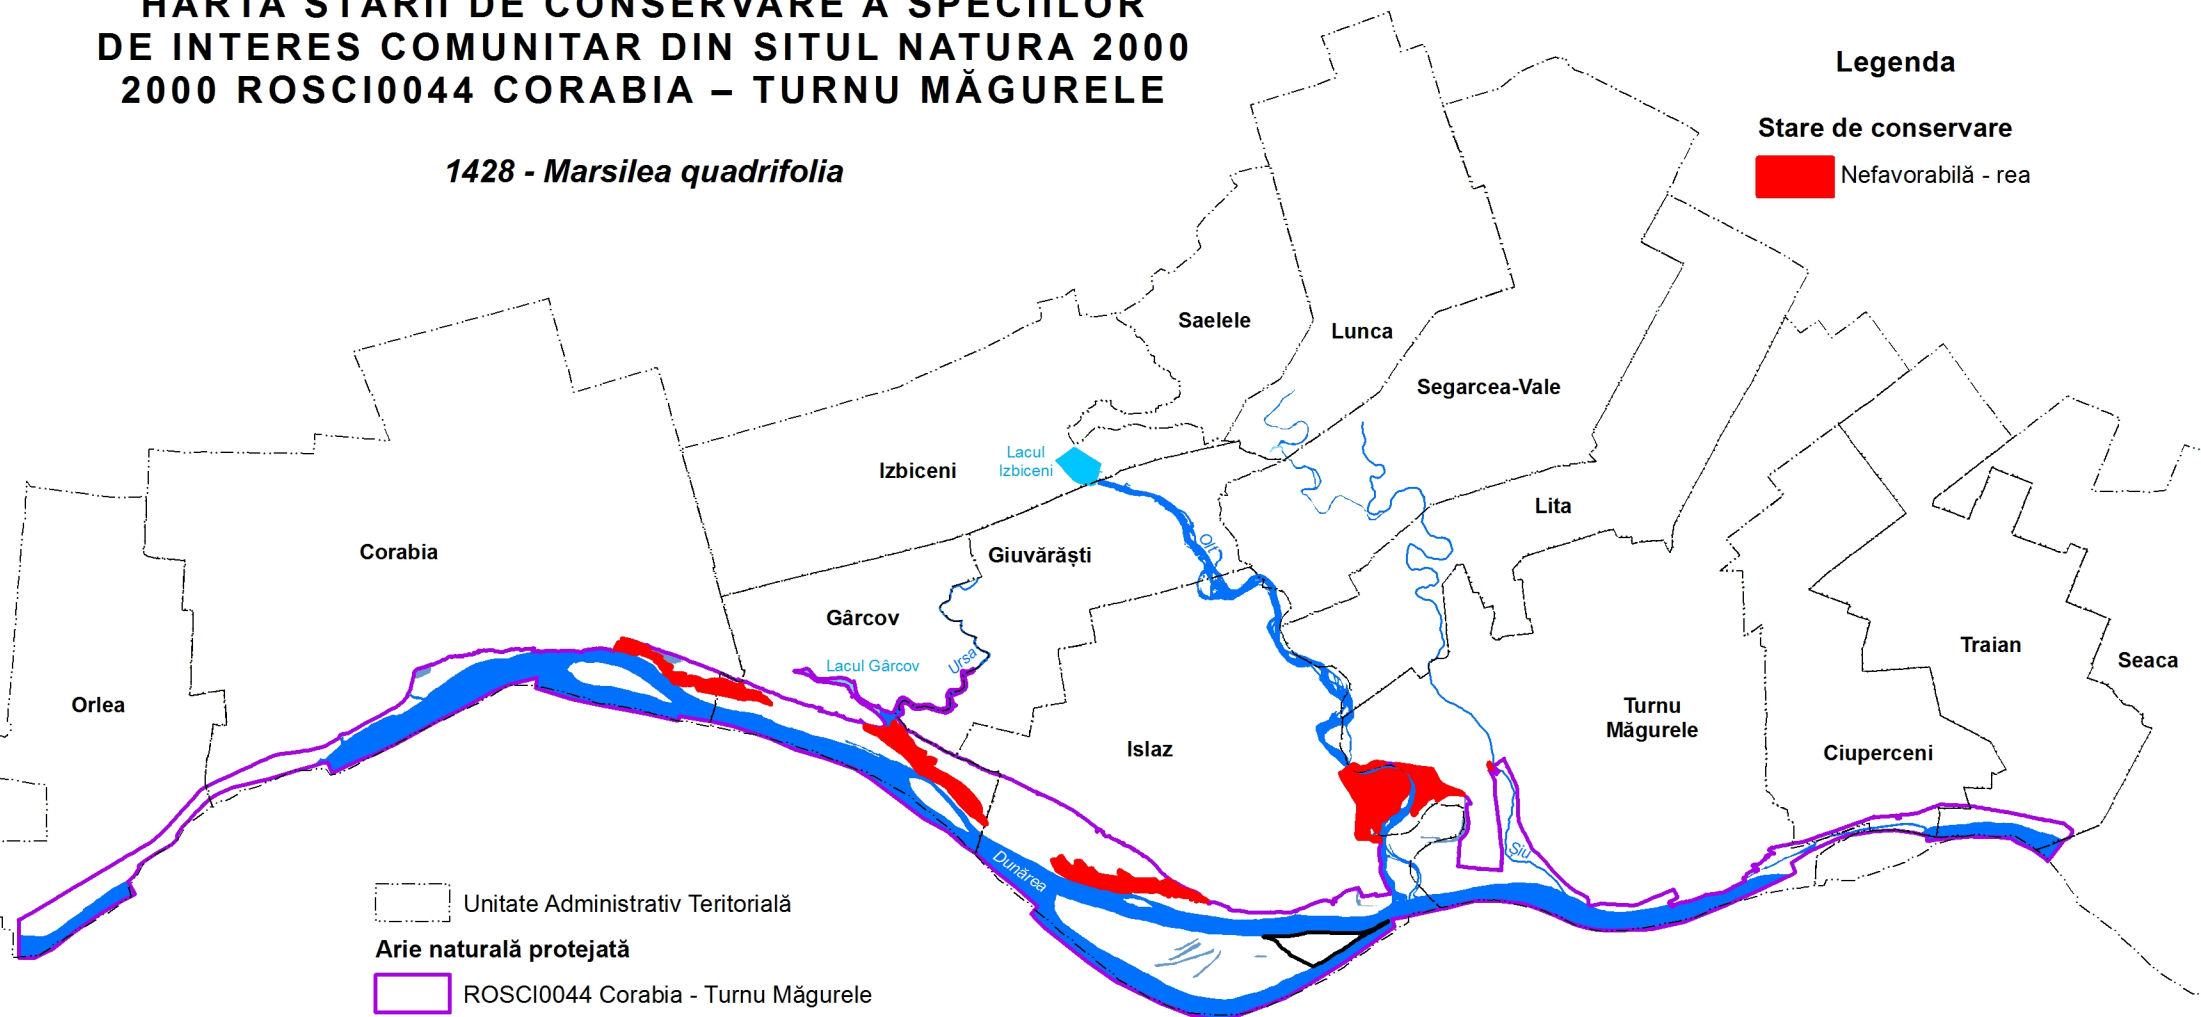

HARTA STĂRII DE CONSERVARE A SPECIILOR DE INTERES COMUNITAR DIN SITUL NATURA 2000 2000 ROSCI0044 CORABIA – TURNU MĂGURELE

1428 - Marsilea quadrifolia

Legenda

Stare de conservare

Nefavorabilă - rea

Unitate Administrativ Teritorială

Arie naturală protejată

ROSCI0044 Corabia - Turnu Măgurele

B.10 Ostrovul Mare

1:200,000

0 2 4 6 8 km

Sistem de coordonate: Stereo70
Proiecție: Double Stereographic
Datum: Dealul Piscului 1970