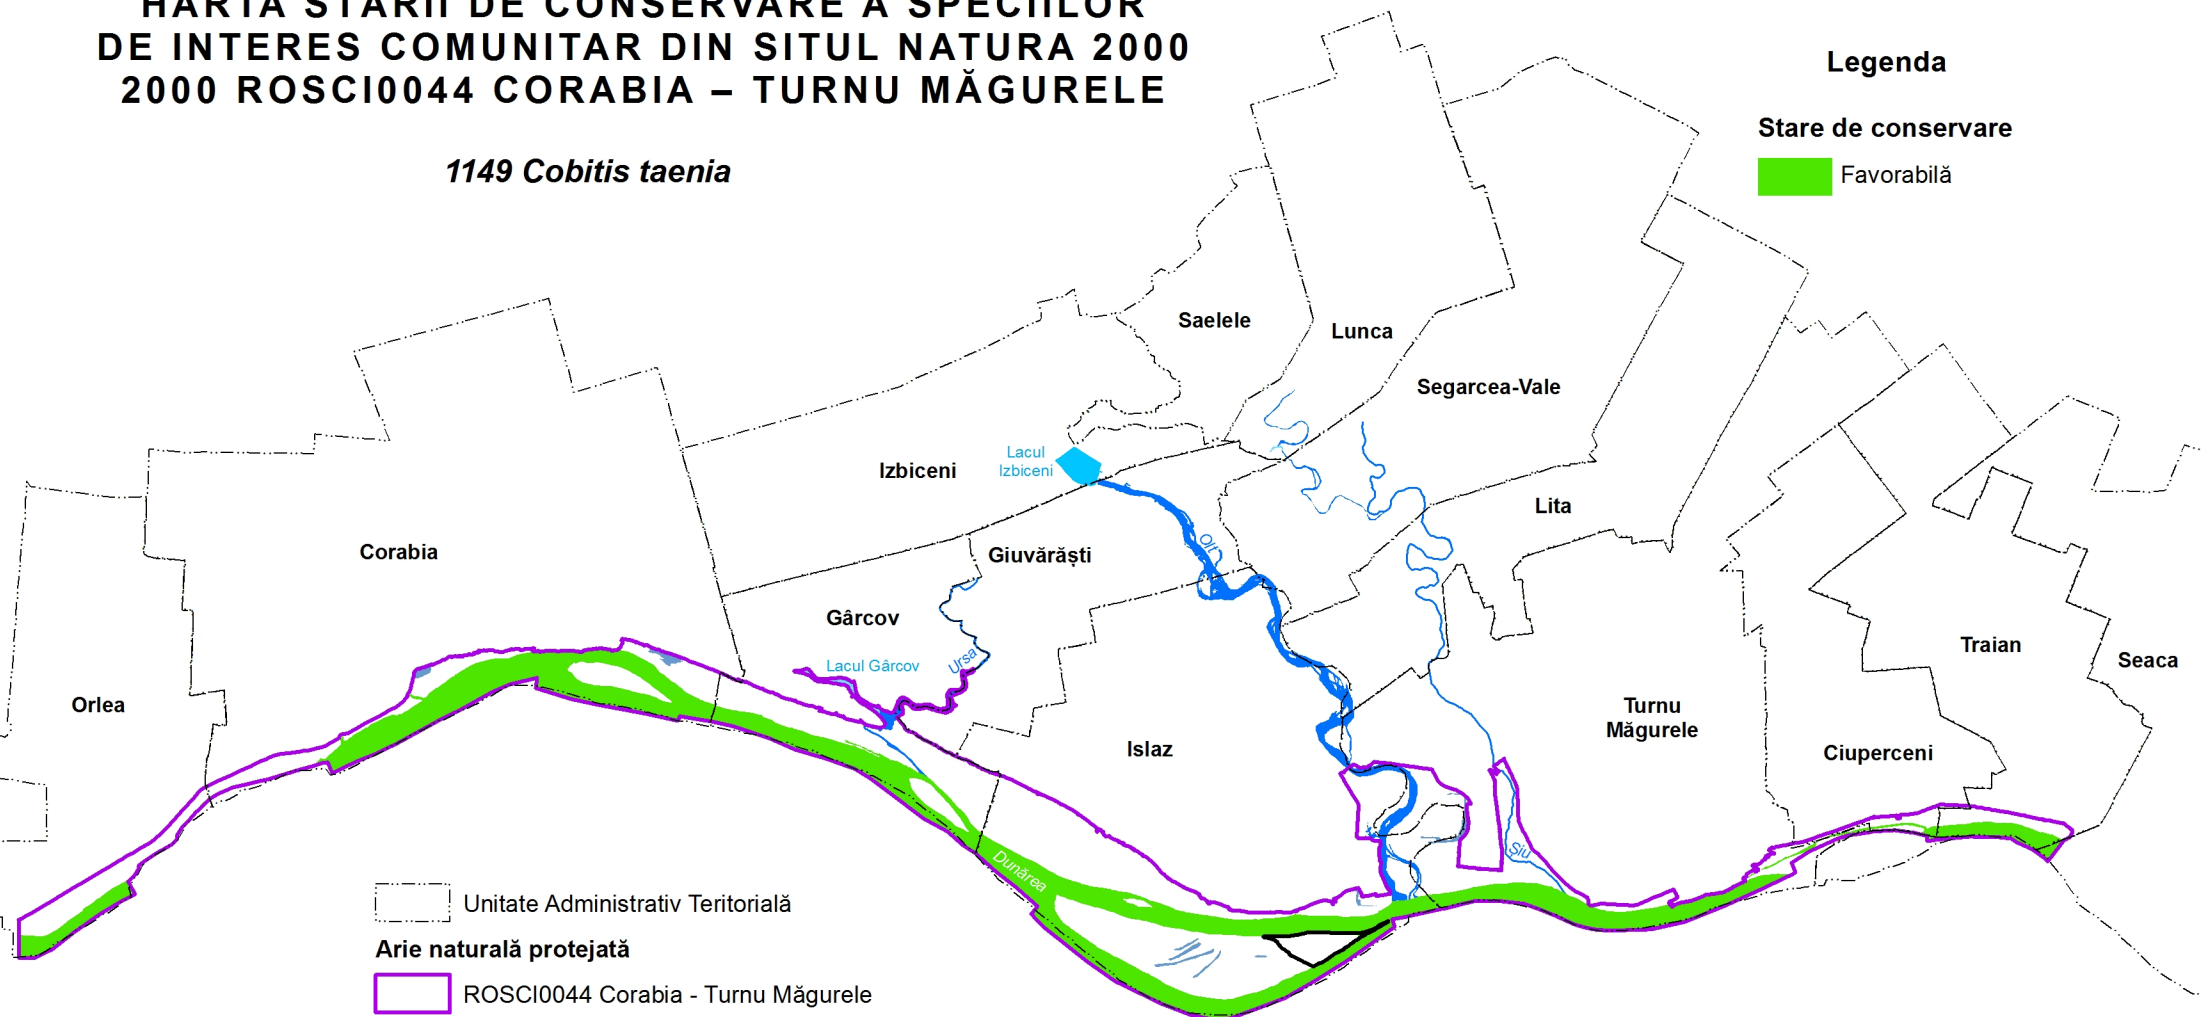

 Favorabilă

 Unitate Administrativ Teritorială

Arie naturală protejată

 ROSCI0044 Corabia - Turnu Măgurele

 B.10 Ostrovul Mare

1:200,000

0 2 4 6 8 km

Sistem de coordonate: Stereo70
Proiecție: Double Stereographic
Datum: Dealul Piscului 1970