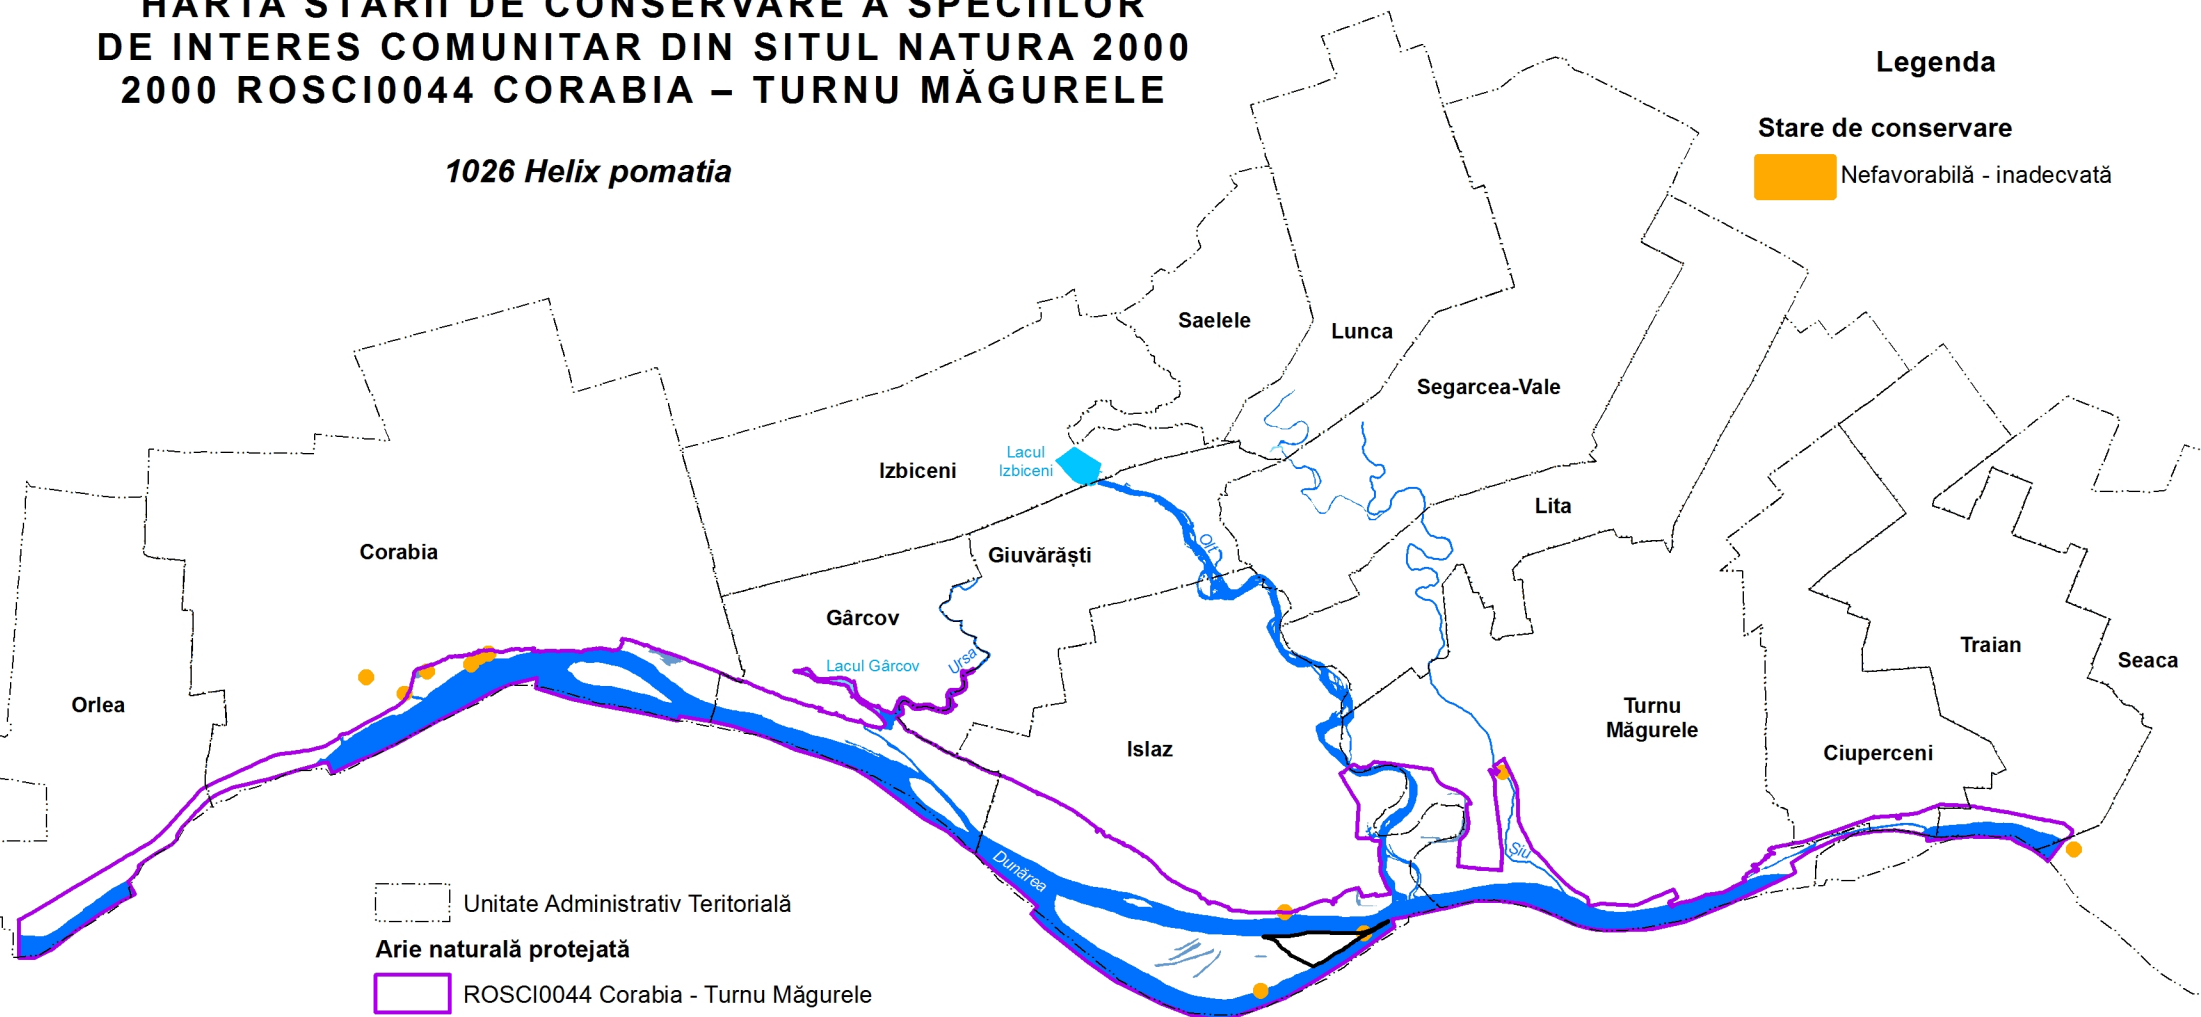

UNIUNEA EUROPEANĂ

GUVERNUL ROMÂNIEI

Instrumente Structurale
2014-2020

HARTA STĂRII DE CONSERVARE A SPECIILOR DE INTERES COMUNITAR DIN SITUL NATURA 2000 2000 ROSCI0044 CORABIA – TURNU MĂGURELE

1026 *Helix pomatia*

Legenda

Stare de conservare

Nefavorabilă - inadecvată

Unitate Administrativ Teritorială

Arie naturală protejată

ROSCI0044 Corabia - Turnu Măgurele

B.10 Ostrovul Mare

1:200,000

0 2 4 6 8 km

Sistem de coordonate: Stereo70
Proiecție: Double Stereographic
Datum: Dealul Piscului 1970

Cod SMIS 102491: Planificarea managementului conservării biodiversității în 2 situri Natura 2000 ROSPA0024 Confluența Olt-Dunăre și ROSCI0044 Corabia Turnu-Măgurele, incluzând aria naturală protejată de interes național B10. Ostrovul Mare