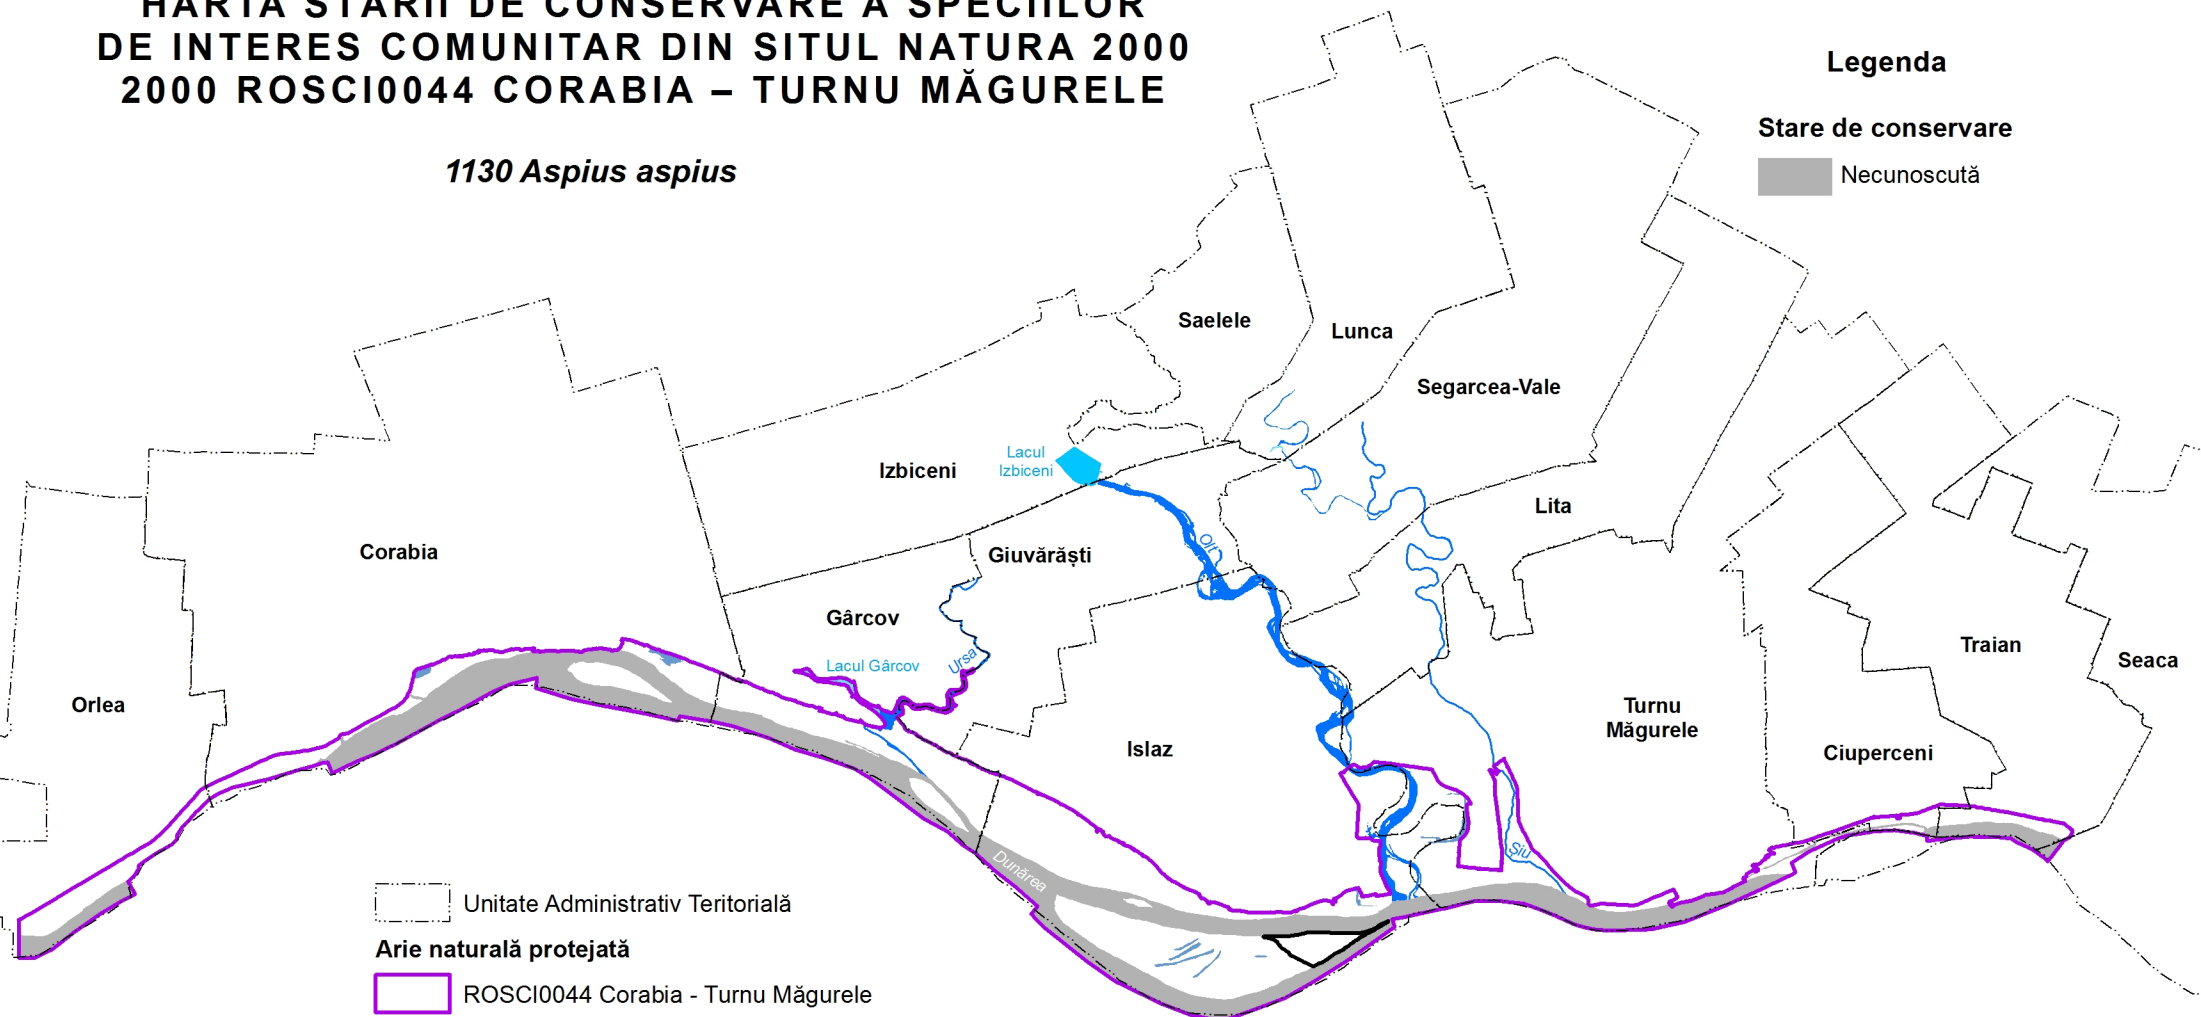

UNIUNEA EUROPEANĂ

GUVERNUL ROMÂNIEI

Instrumente Structurale
2014-2020

HARTA STĂRII DE CONSERVARE A SPECIILOR DE INTERES COMUNITAR DIN SITUL NATURA 2000 2000 ROSCI0044 CORABIA – TURNU MĂGURELE

1130 Aspius aspius

Legenda

Stare de conservare

Necunoscută

Unitate Administrativ Teritorială

Arie naturală protejată

ROSCI0044 Corabia - Turnu Măgurele

B.10 Ostrovul Mare

1:200,000

0 2 4 6 8 km

Sistem de coordonate: Stereo70
Proiecție: Double Stereographic
Datum: Dealul Piscului 1970

Cod SMIS 102491: Planificarea managementului conservării biodiversității în 2 situri Natura 2000 ROSPA0024 Confluența Olt-Dunăre și ROSCI0044 Corabia Turnu-Măgurele, incluzând aria naturală protejată de interes național B10. Ostrovul Mare