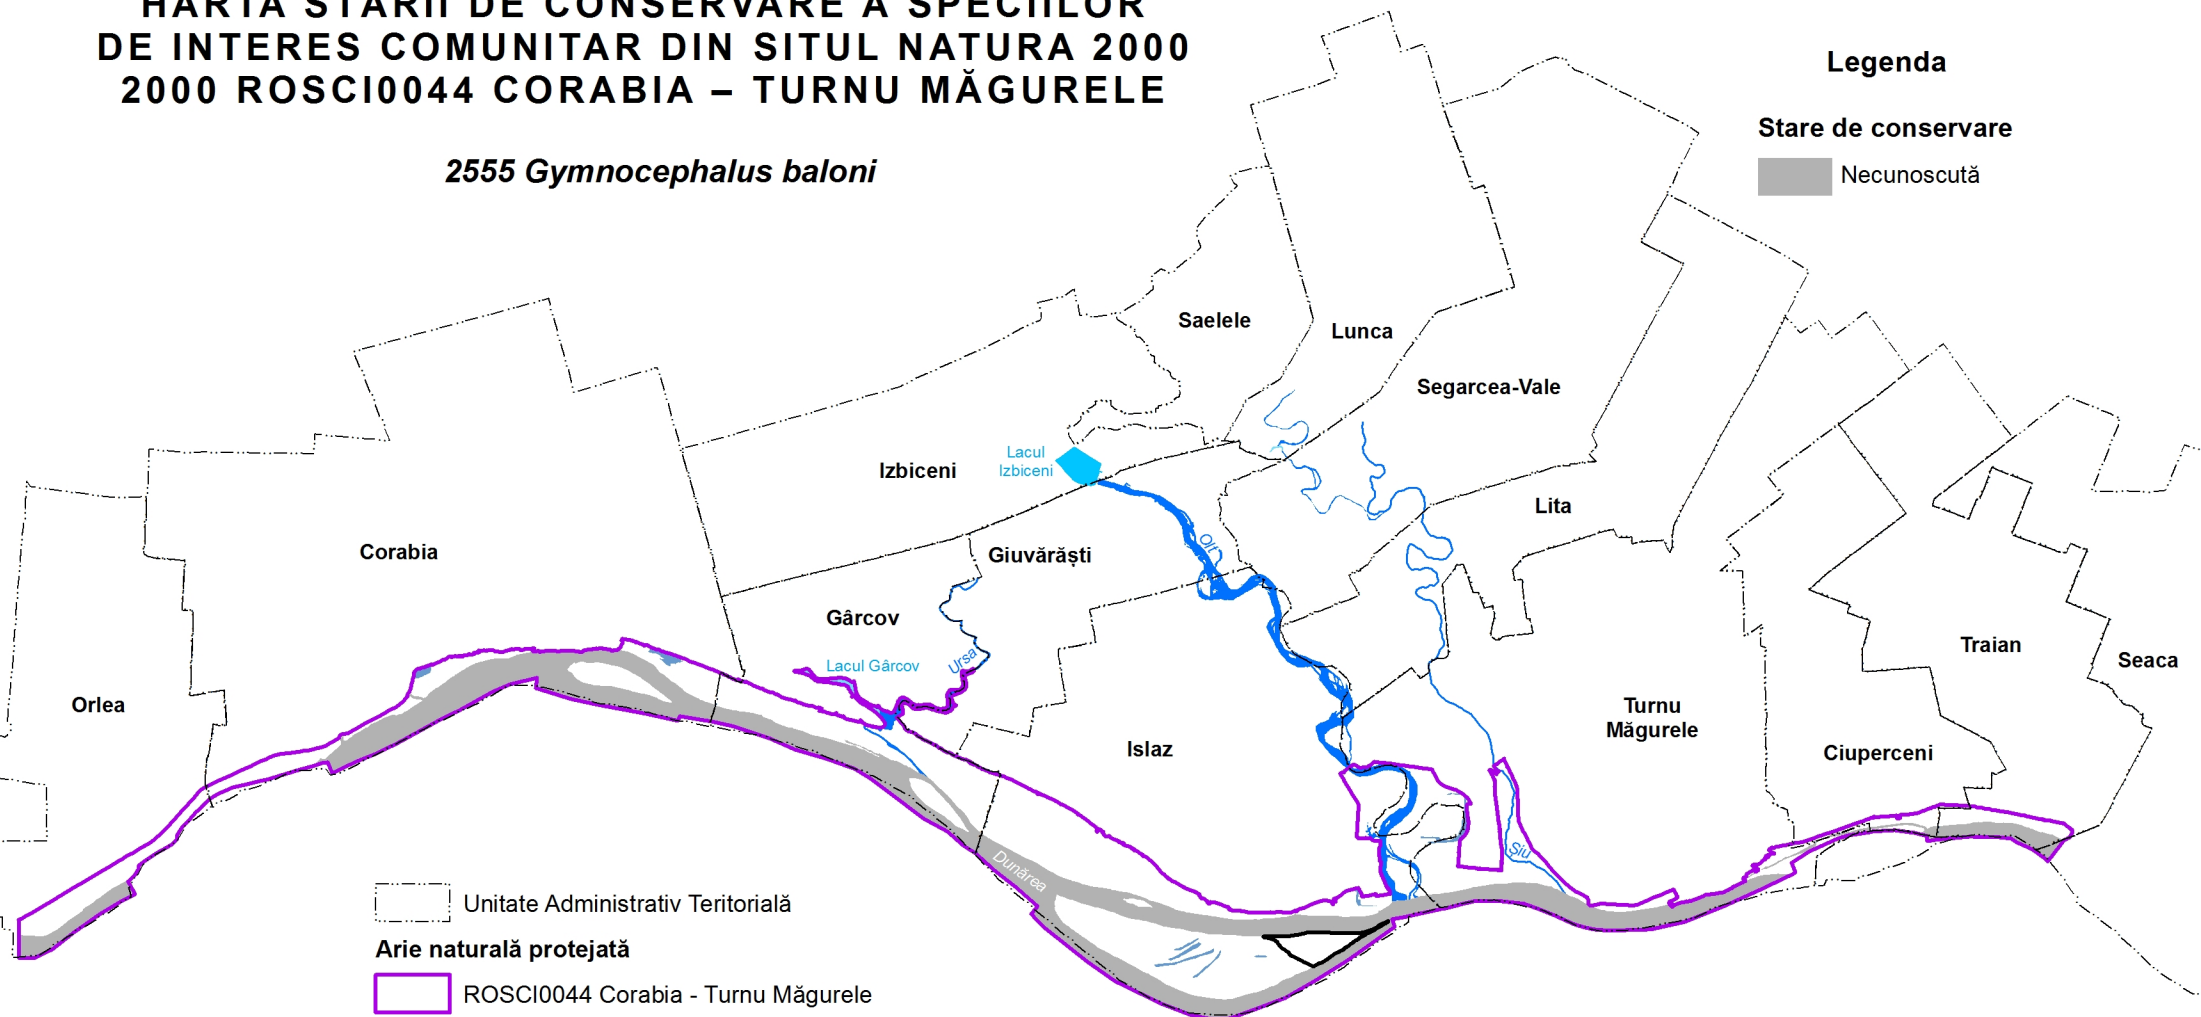

UNIUNEA EUROPEANĂ

GUVERNUL ROMÂNIEI

Instrumente Structurale
2014-2020

HARTA STĂRII DE CONSERVARE A SPECIILOR DE INTERES COMUNITAR DIN SITUL NATURA 2000 2000 ROSCI0044 CORABIA – TURNU MĂGURELE

2555 Gymnocephalus baloni

Legenda

Stare de conservare

■ Necunoscută

□ Unitate Administrativ Teritorială

Arie naturală protejată

■ ROSCI0044 Corabia - Turnu Măgurele

■ B.10 Ostrovul Mare

1:200,000

0 2 4 6 8 km

Sistem de coordonate: Stereo70
Proiecție: Double Stereographic
Datum: Dealul Piscului 1970

Cod SMIS 102491: Planificarea managementului conservării biodiversității în 2 situri Natura 2000 ROSPA0024 Confluența Olt-Dunăre și ROSCI0044 Corabia Turnu-Măgurele, incluzând aria naturală protejată de interes național B10. Ostrovul Mare