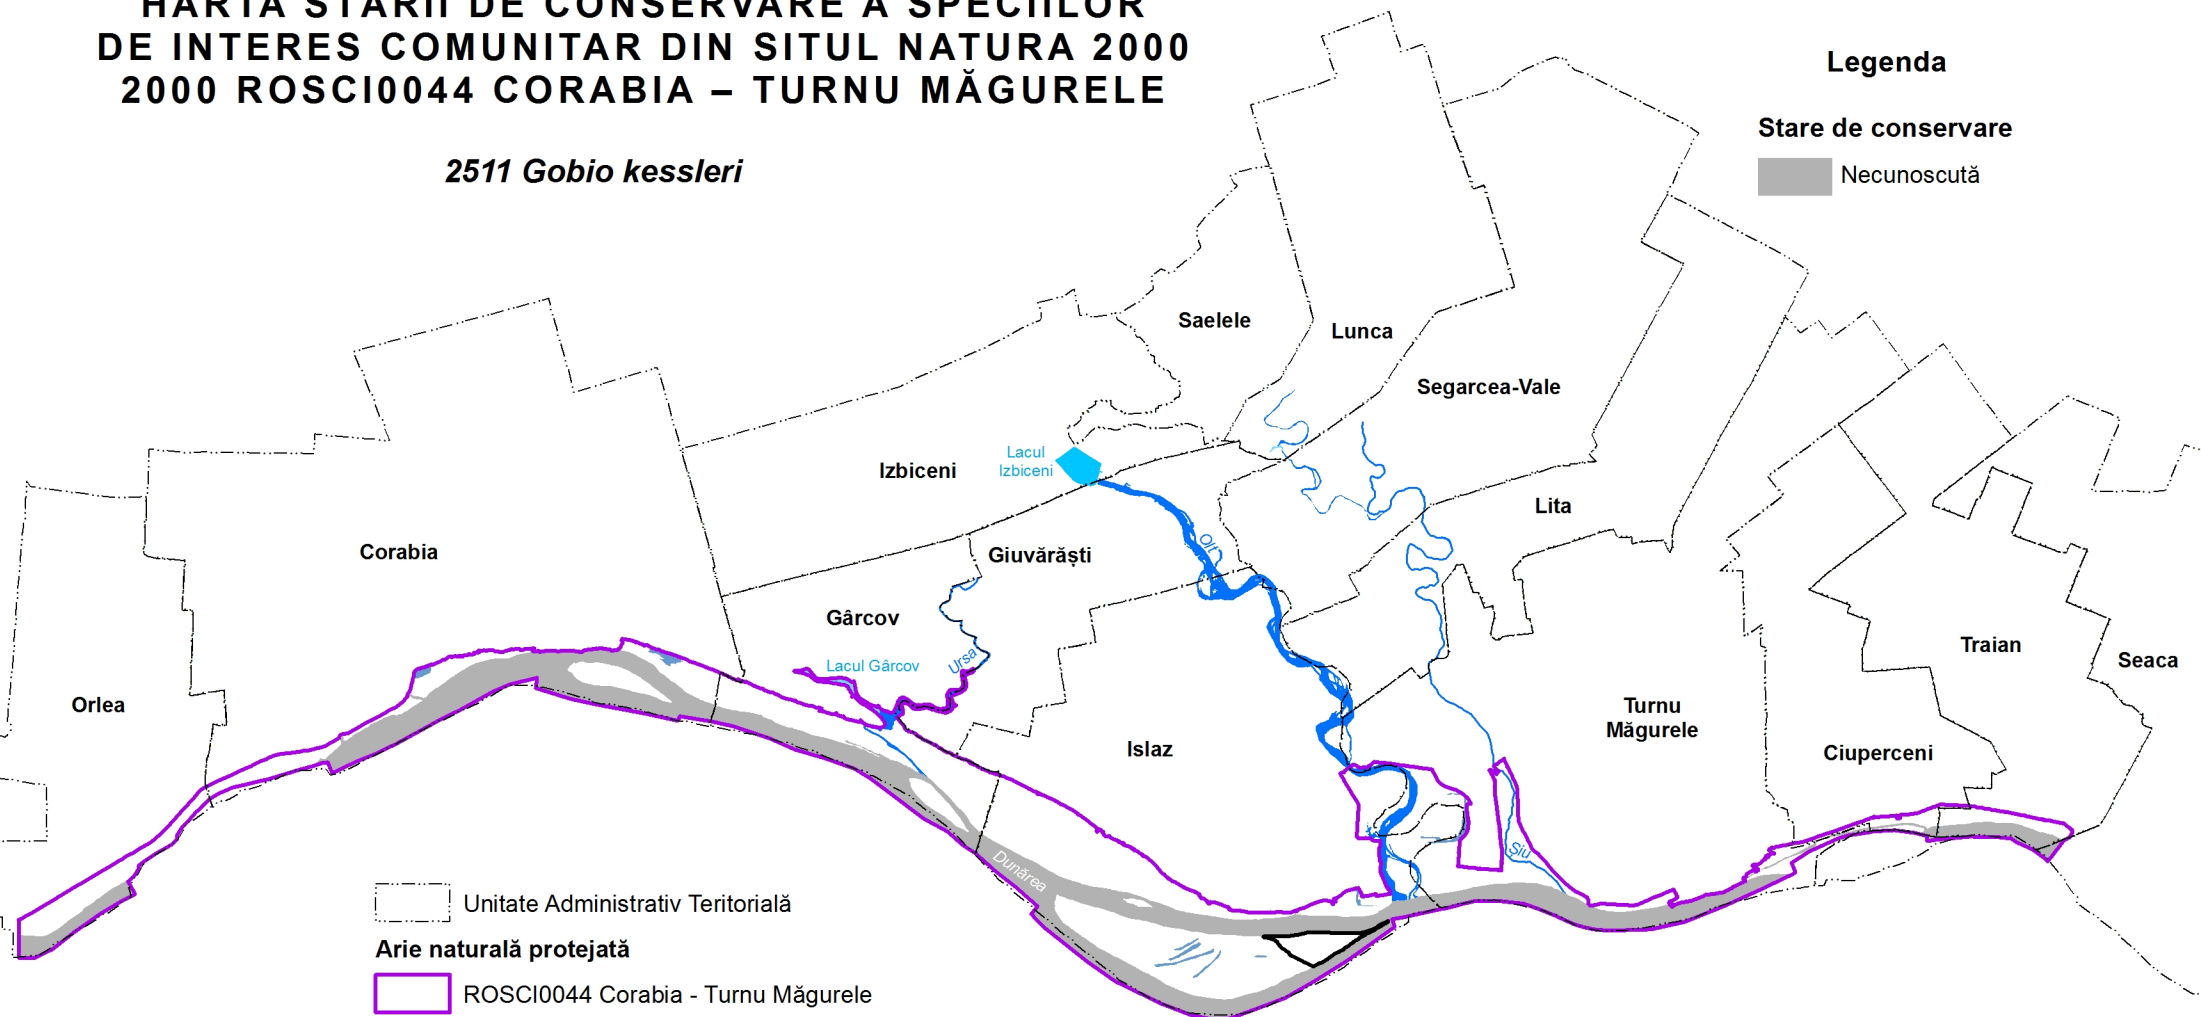

Legenda

Stare de conservare

Necunoscută

Unitate Administrativ Teritorială

Arie naturală protejată

ROSCI0044 Corabia - Turnu Măgurele

B.10 Ostrovul Mare

1:200,000