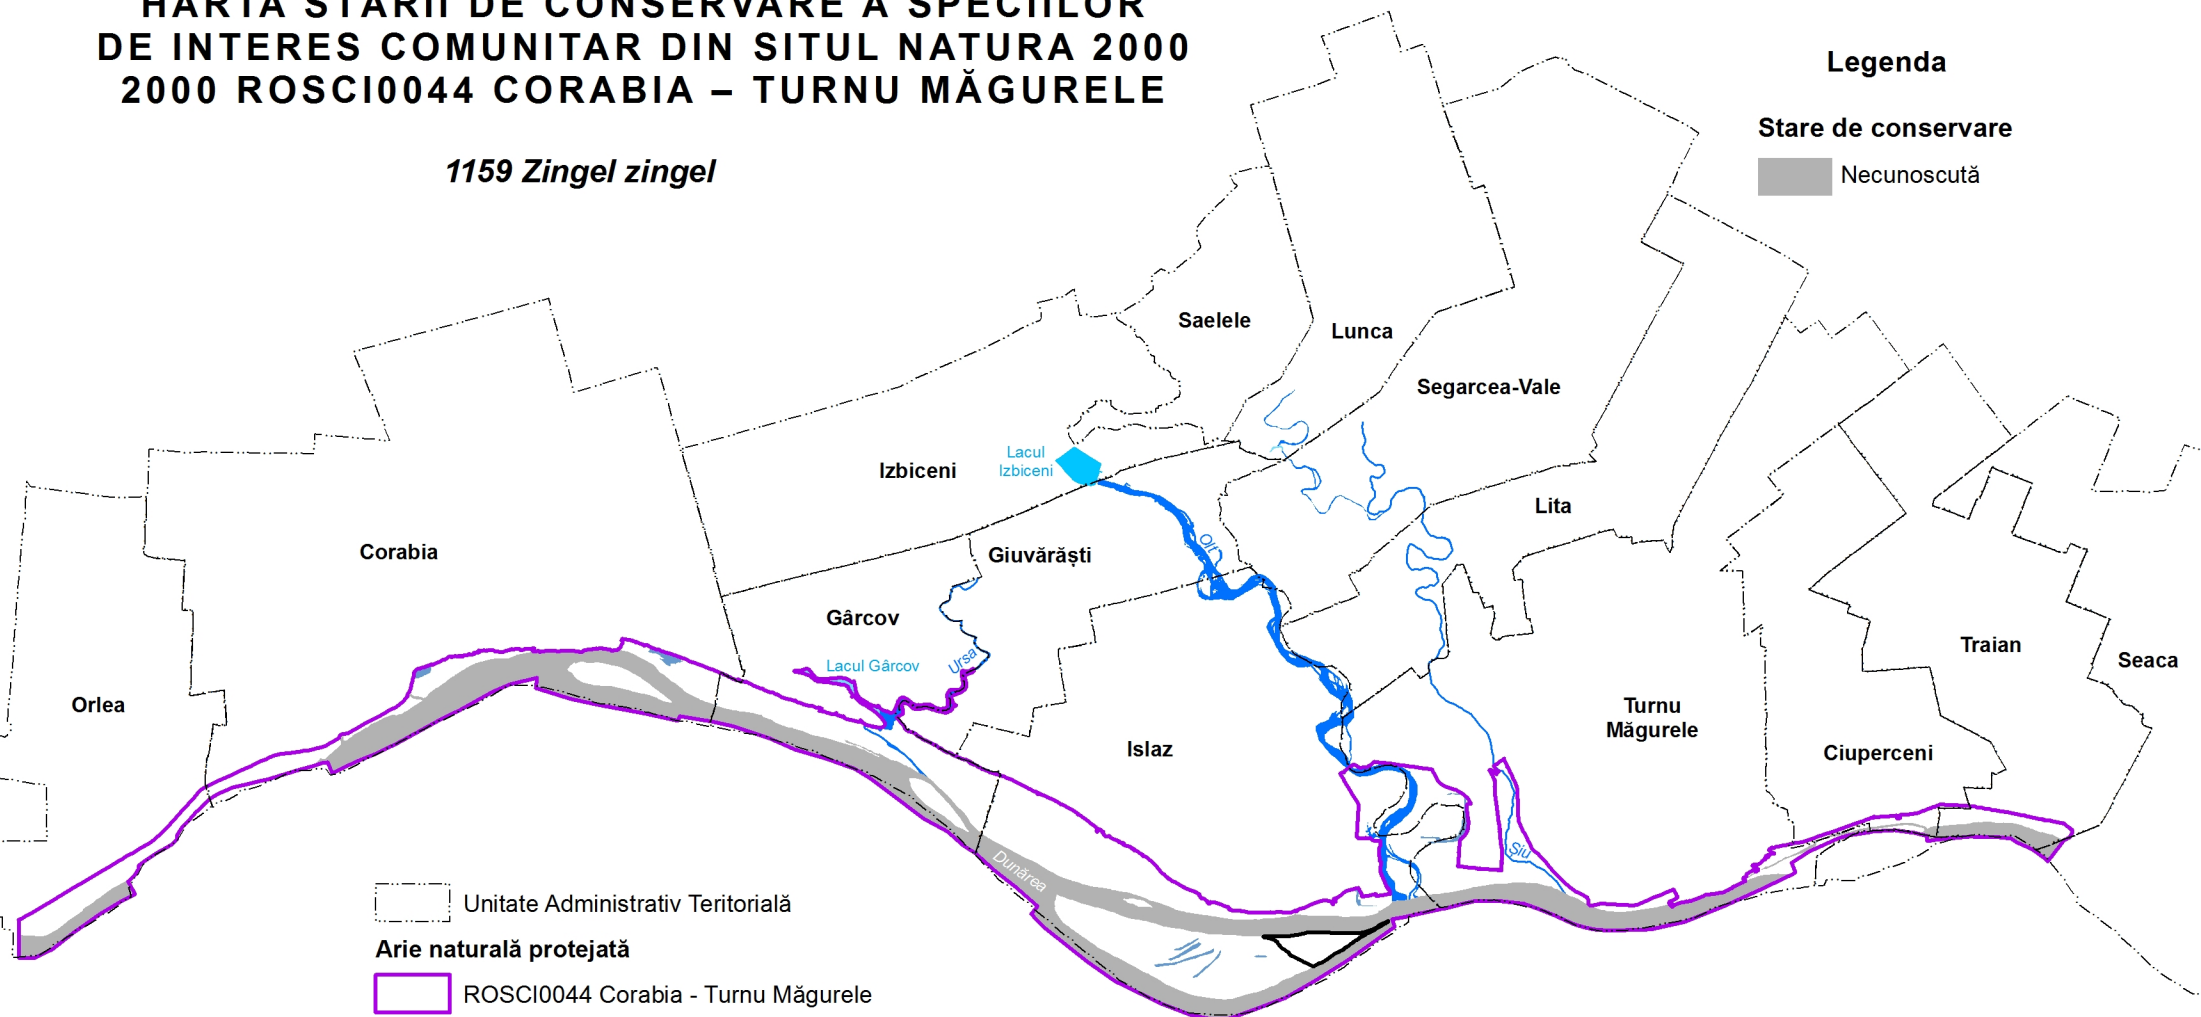

UNIUNEA EUROPEANĂ

GUVERNUL ROMÂNIEI

Instrumente Structurale
2014-2020

HARTA STĂRII DE CONSERVARE A SPECIILOR DE INTERES COMUNITAR DIN SITUL NATURA 2000 2000 ROSCI0044 CORABIA – TURNU MĂGURELE

1159 Zingel zingel

Legenda

Stare de conservare

Necunoscută

Unitate Administrativ Teritorială

Arie naturală protejată

ROSCI0044 Corabia - Turnu Măgurele

B.10 Ostrovul Mare

1:200,000

0 2 4 6 8 km

Sistem de coordonate: Stereo70
Proiecție: Double Stereographic
Datum: Dealul Piscului 1970

Cod SMIS 102491: Planificarea managementului conservării biodiversității în 2 situri Natura 2000 ROSPA0024 Confluința Olt-Dunăre și ROSCI0044 Corabia Turnu-Măgurele, incluzând aria naturală protejată de interes național B10. Ostrovul Mare