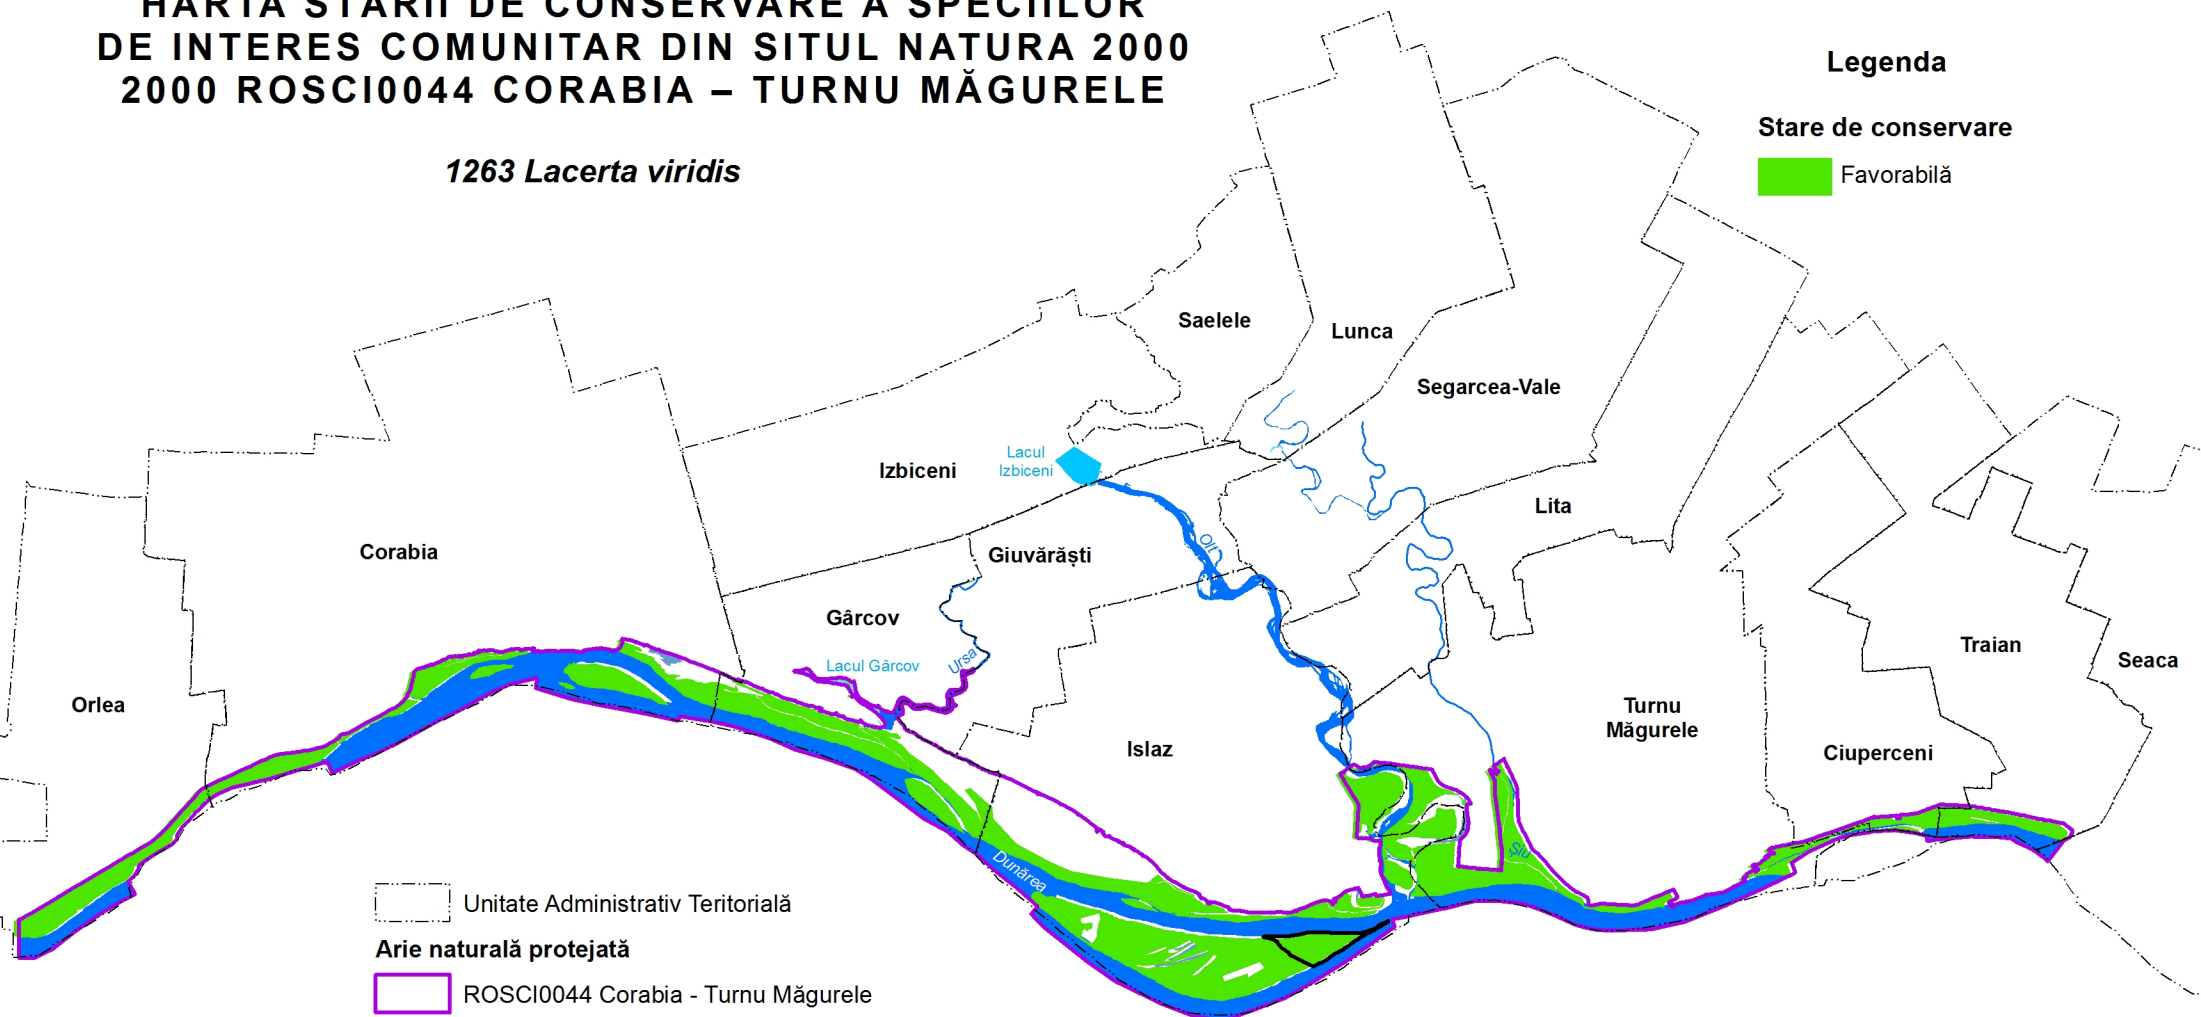

1:200,000

0 2 4 6 8 km

Sistem de coordonate: Stereo70
Proiecție: Double Stereographic
Datum: Dealul Piscului 1970

UNIUNEA EUROPEANĂ

Instrumente Structurale
2014-2020

HARTA STĂRII DE CONSERVARE A SPECIILOR DE INTERES COMUNITAR DIN SITUL NATURA 2000 2000 ROSCI0044 CORABIA – TURNU MĂGURELE

1263 *Lacerta viridis*

Legenda

Stare de conservare

 Favorabilă

 Unitate Administrativ Teritorială

Arie naturală protejată

 ROSCI0044 Corabia - Turnu Măgurele

 B.10 Ostrovul Mare