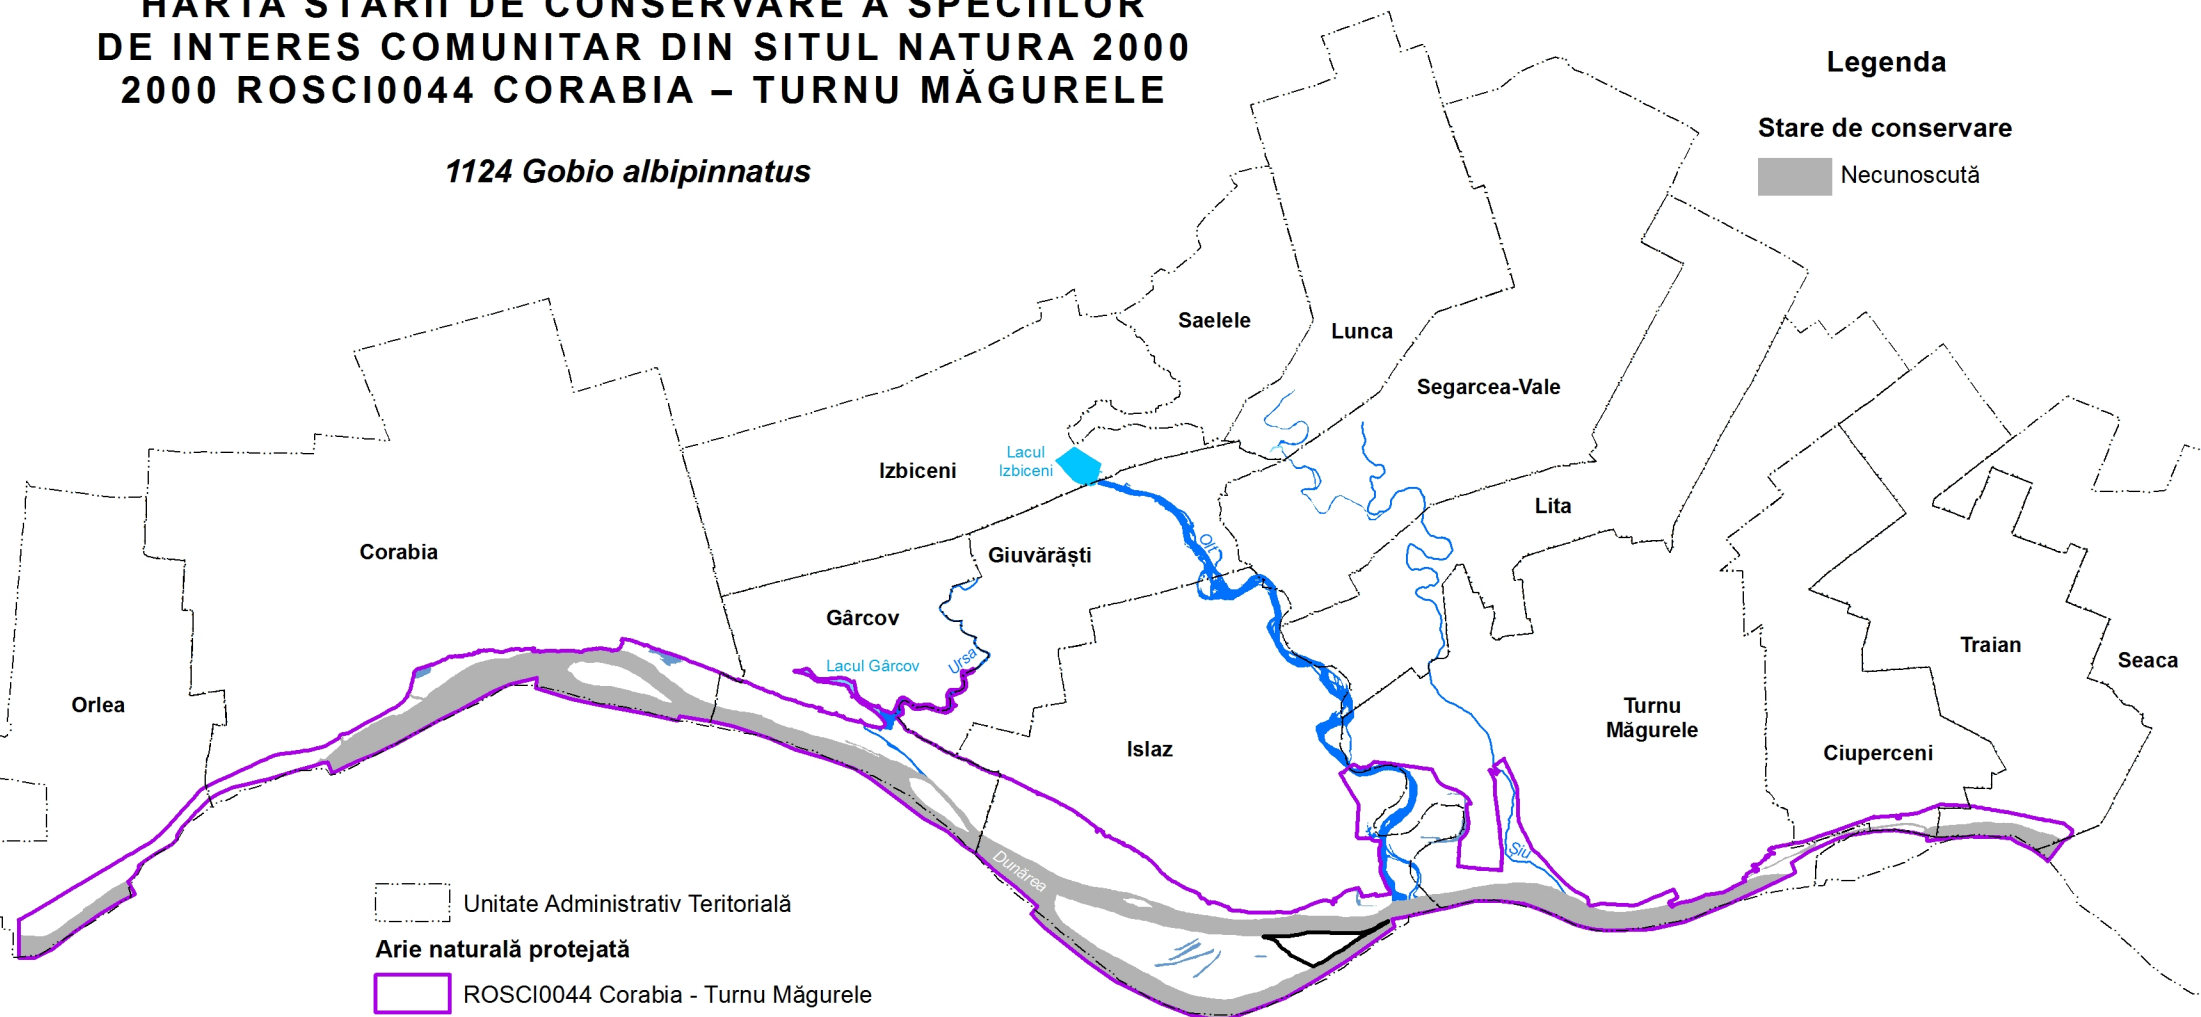

UNIUNEA EUROPEANĂ

GUVERNUL ROMÂNIEI

Instrumente Structurale
2014-2020

HARTA STĂRII DE CONSERVARE A SPECIILOR DE INTERES COMUNITAR DIN SITUL NATURA 2000 2000 ROSCI0044 CORABIA – TURNU MĂGURELE

1124 Gobio albipinnatus

Legenda

Stare de conservare

Necunoscută

Unitate Administrativ Teritorială

Arie naturală protejată

ROSCI0044 Corabia - Turnu Măgurele

B.10 Ostrovul Mare

1:200,000

0 2 4 6 8 km

Sistem de coordonate: Stereo70
Proiecție: Double Stereographic
Datum: Dealul Piscului 1970

Cod SMIS 102491: Planificarea managementului conservării biodiversității în 2 situri Natura 2000 ROSPA0024 Confluența Olt-Dunăre și ROSCI0044 Corabia Turnu-Măgurele, incluzând aria naturală protejată de interes național B10. Ostrovul Mare