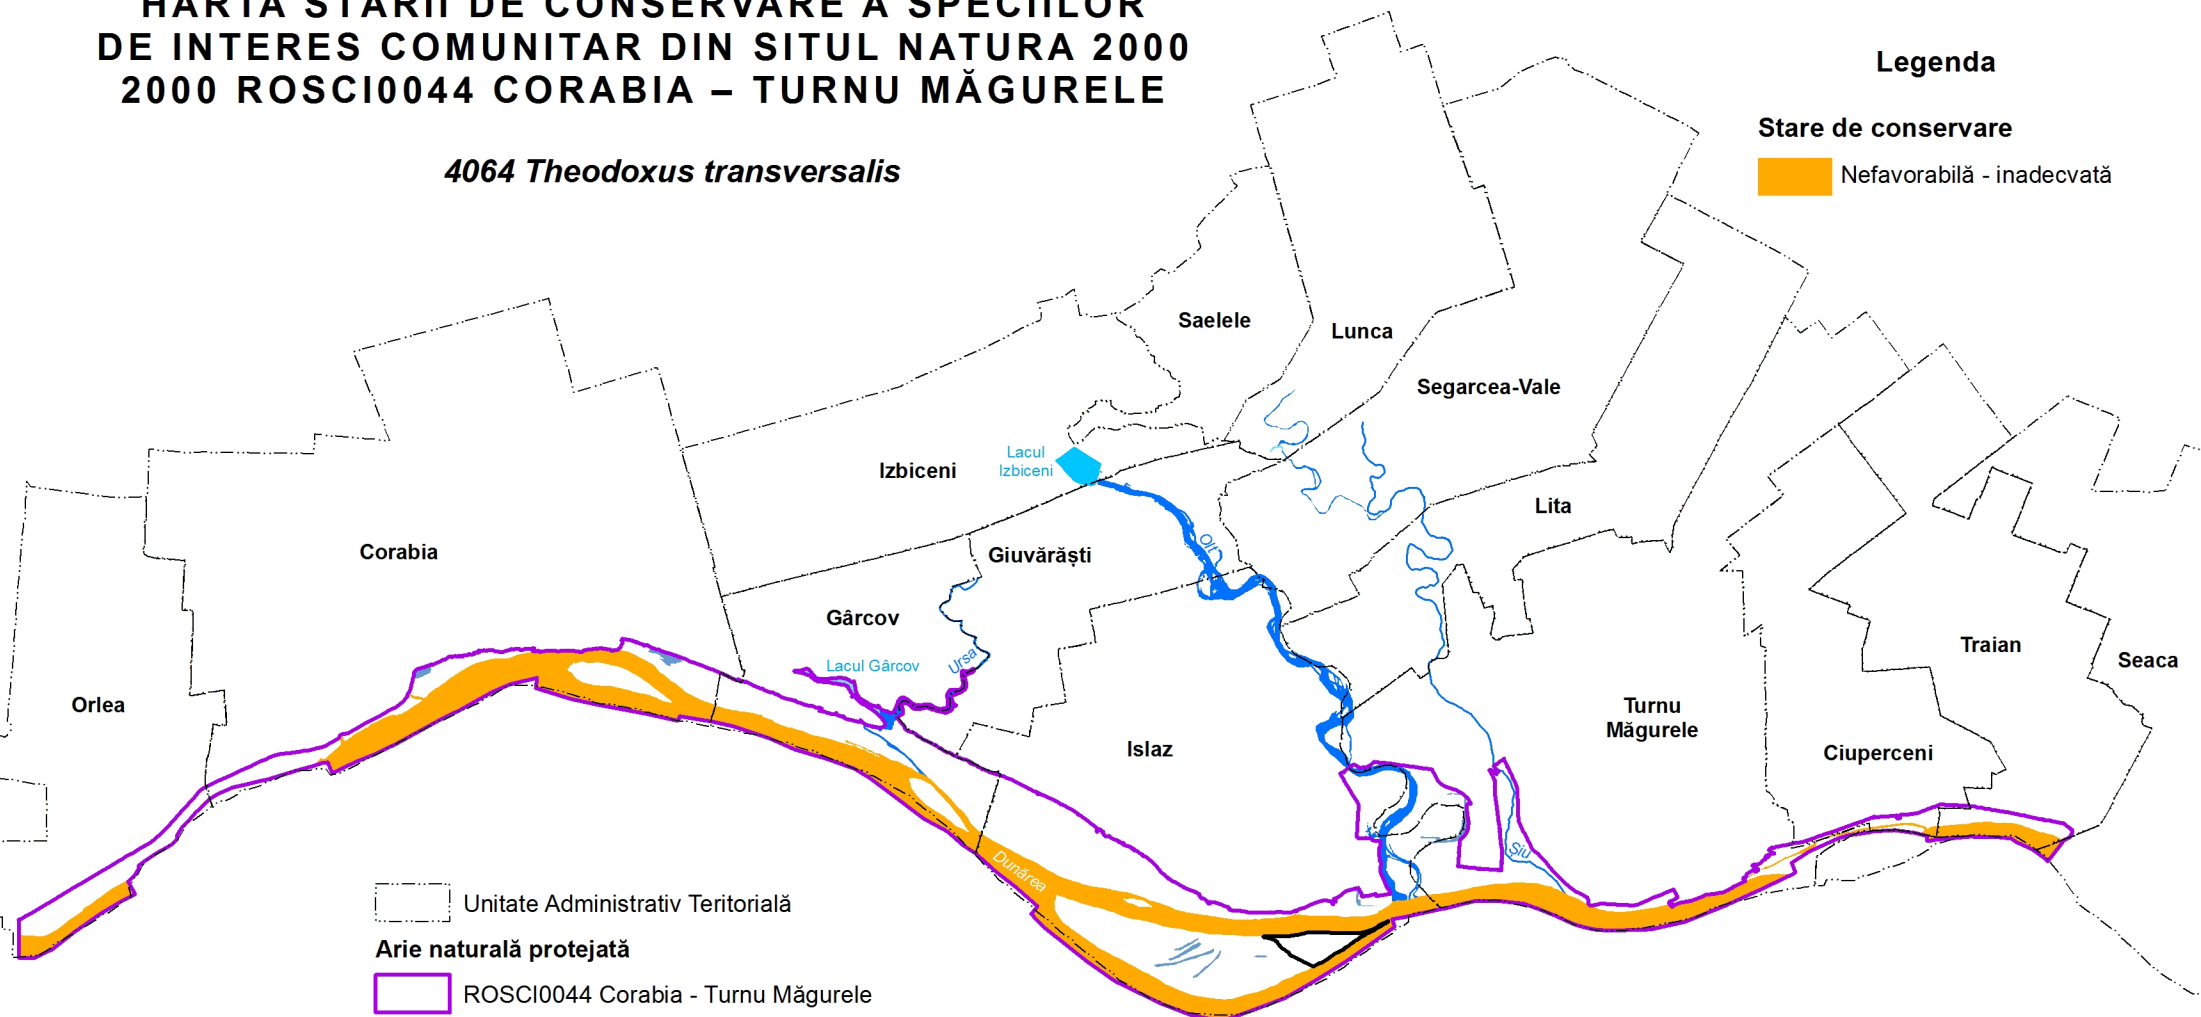

UNIUNEA EUROPEANĂ

Instrumente Structurale
2014-2020

HARTA STĂRII DE CONSERVARE A SPECIILOR DE INTERES COMUNITAR DIN SITUL NATURA 2000 2000 ROSCI0044 CORABIA – TURNU MĂGURELE

4064 *Theodoxus transversalis*

Legenda

Stare de conservare

Nefavorabilă - inadecvată

Unitate Administrativ Teritorială

Arie naturală protejată

ROSCI0044 Corabia - Turnu Măgurele

B.10 Ostrovul Mare

1:200,000

0 2 4 6 8 km

Sistem de coordonate: Stereo70
Proiecție: Double Stereographic
Datum: Dealul Piscului 1970

Cod SMIS 102491: Planificarea managementului conservării biodiversității în 2 situri Natura 2000 ROSPA0024 Confluența Olt-Dunăre și ROSCI0044 Corabia Turnu-Măgurele, incluzând aria naturală protejată de interes național B10. Ostrovul Mare