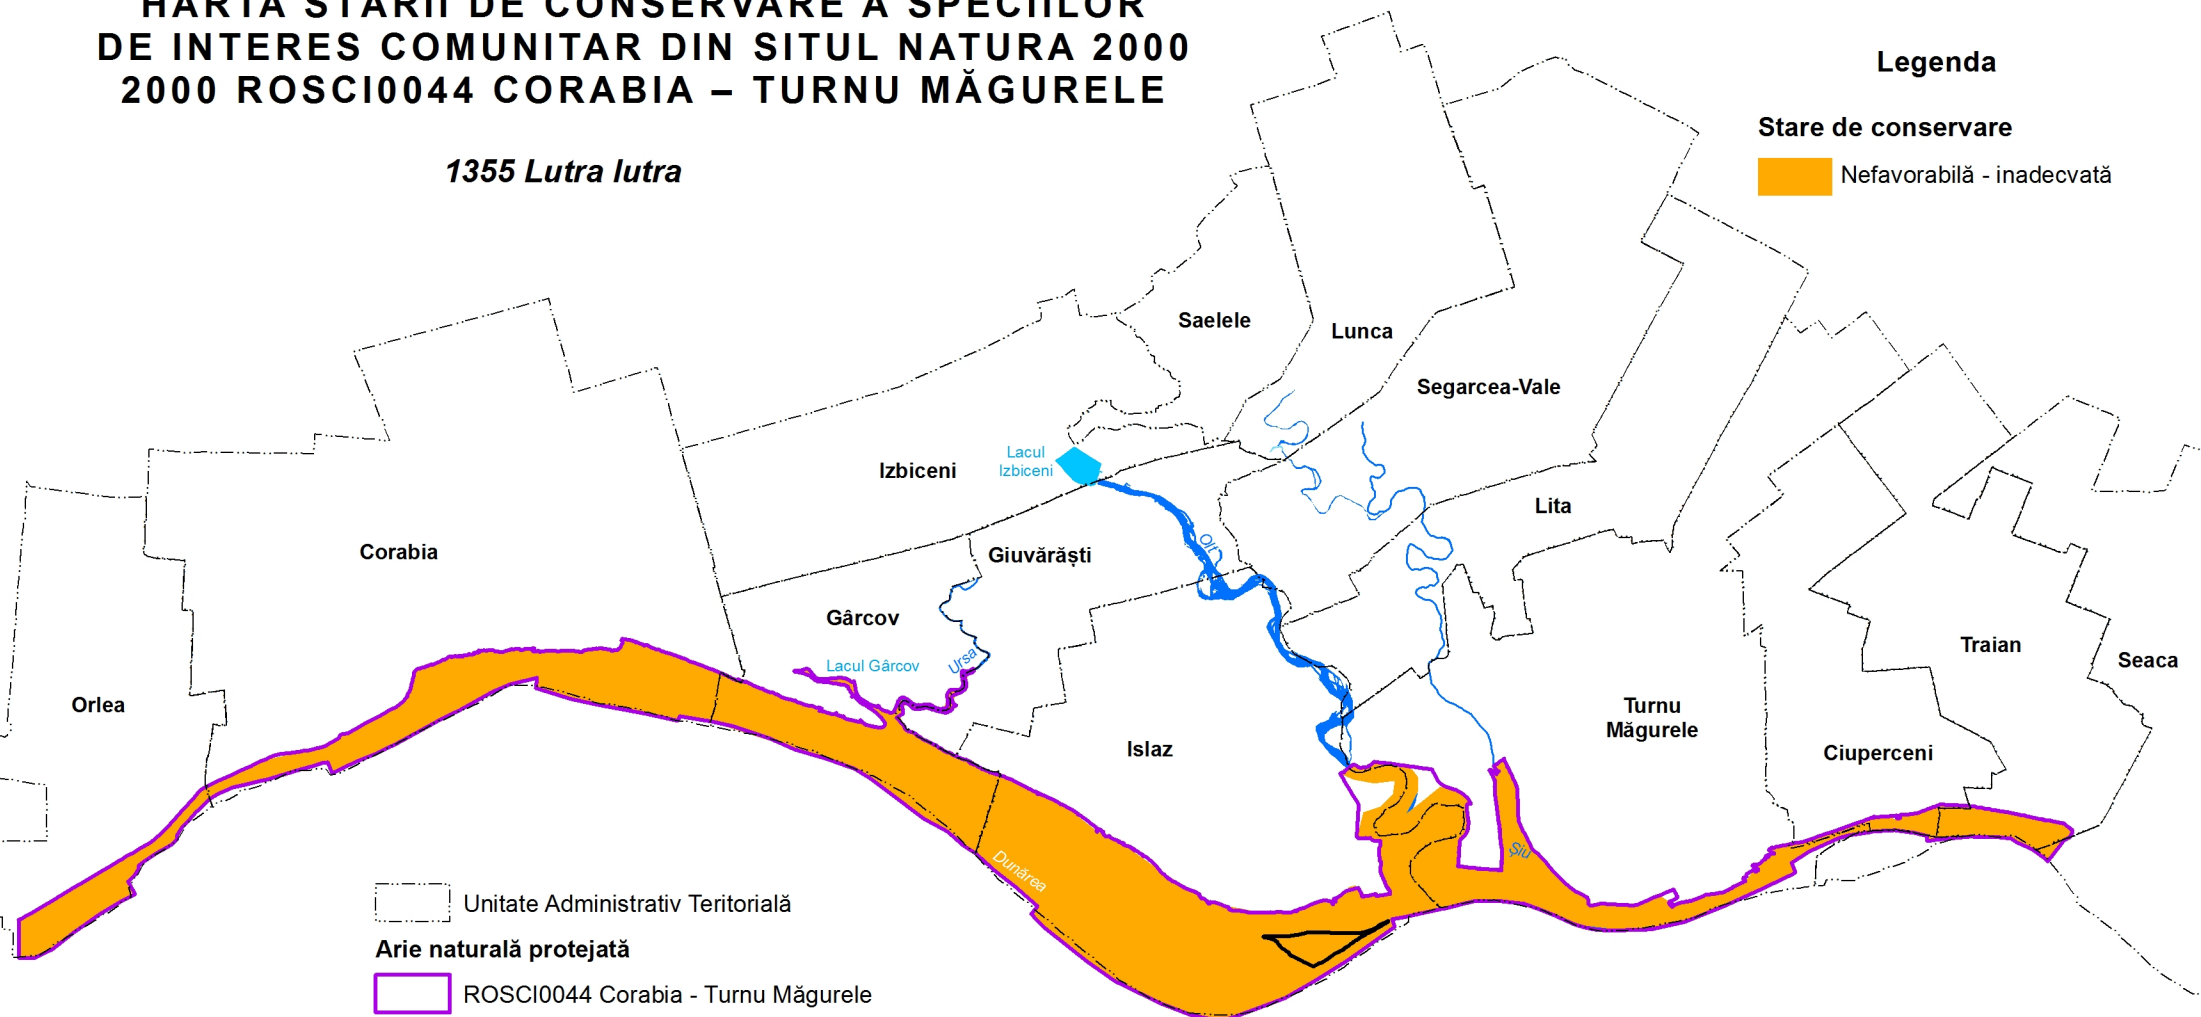

UNIUNEA EUROPEANĂ

Instrumente Structurale
2014-2020

HARTA STĂRII DE CONSERVARE A SPECIILOR DE INTERES COMUNITAR DIN SITUL NATURA 2000 2000 ROSCI0044 CORABIA – TURNU MĂGURELE

1355 *Lutra lutra*

Legenda

Stare de conservare

Nefavorabilă - inadecvată

Unitate Administrativ Teritorială

Arie naturală protejată

ROSCI0044 Corabia - Turnu Măgurele

B.10 Ostrovul Mare

1:200,000

0 2 4 6 8 km

Sistem de coordonate: Stereo70
Proiecție: Double Stereographic
Datum: Dealul Piscului 1970

Cod SMIS 102491: Planificarea managementului conservării biodiversității în 2 situri Natura 2000 ROSPA0024 Confluența Olt-Dunăre și ROSCI0044 Corabia Turnu-Măgurele, incluzând aria naturală protejată de interes național B10. Ostrovul Mare