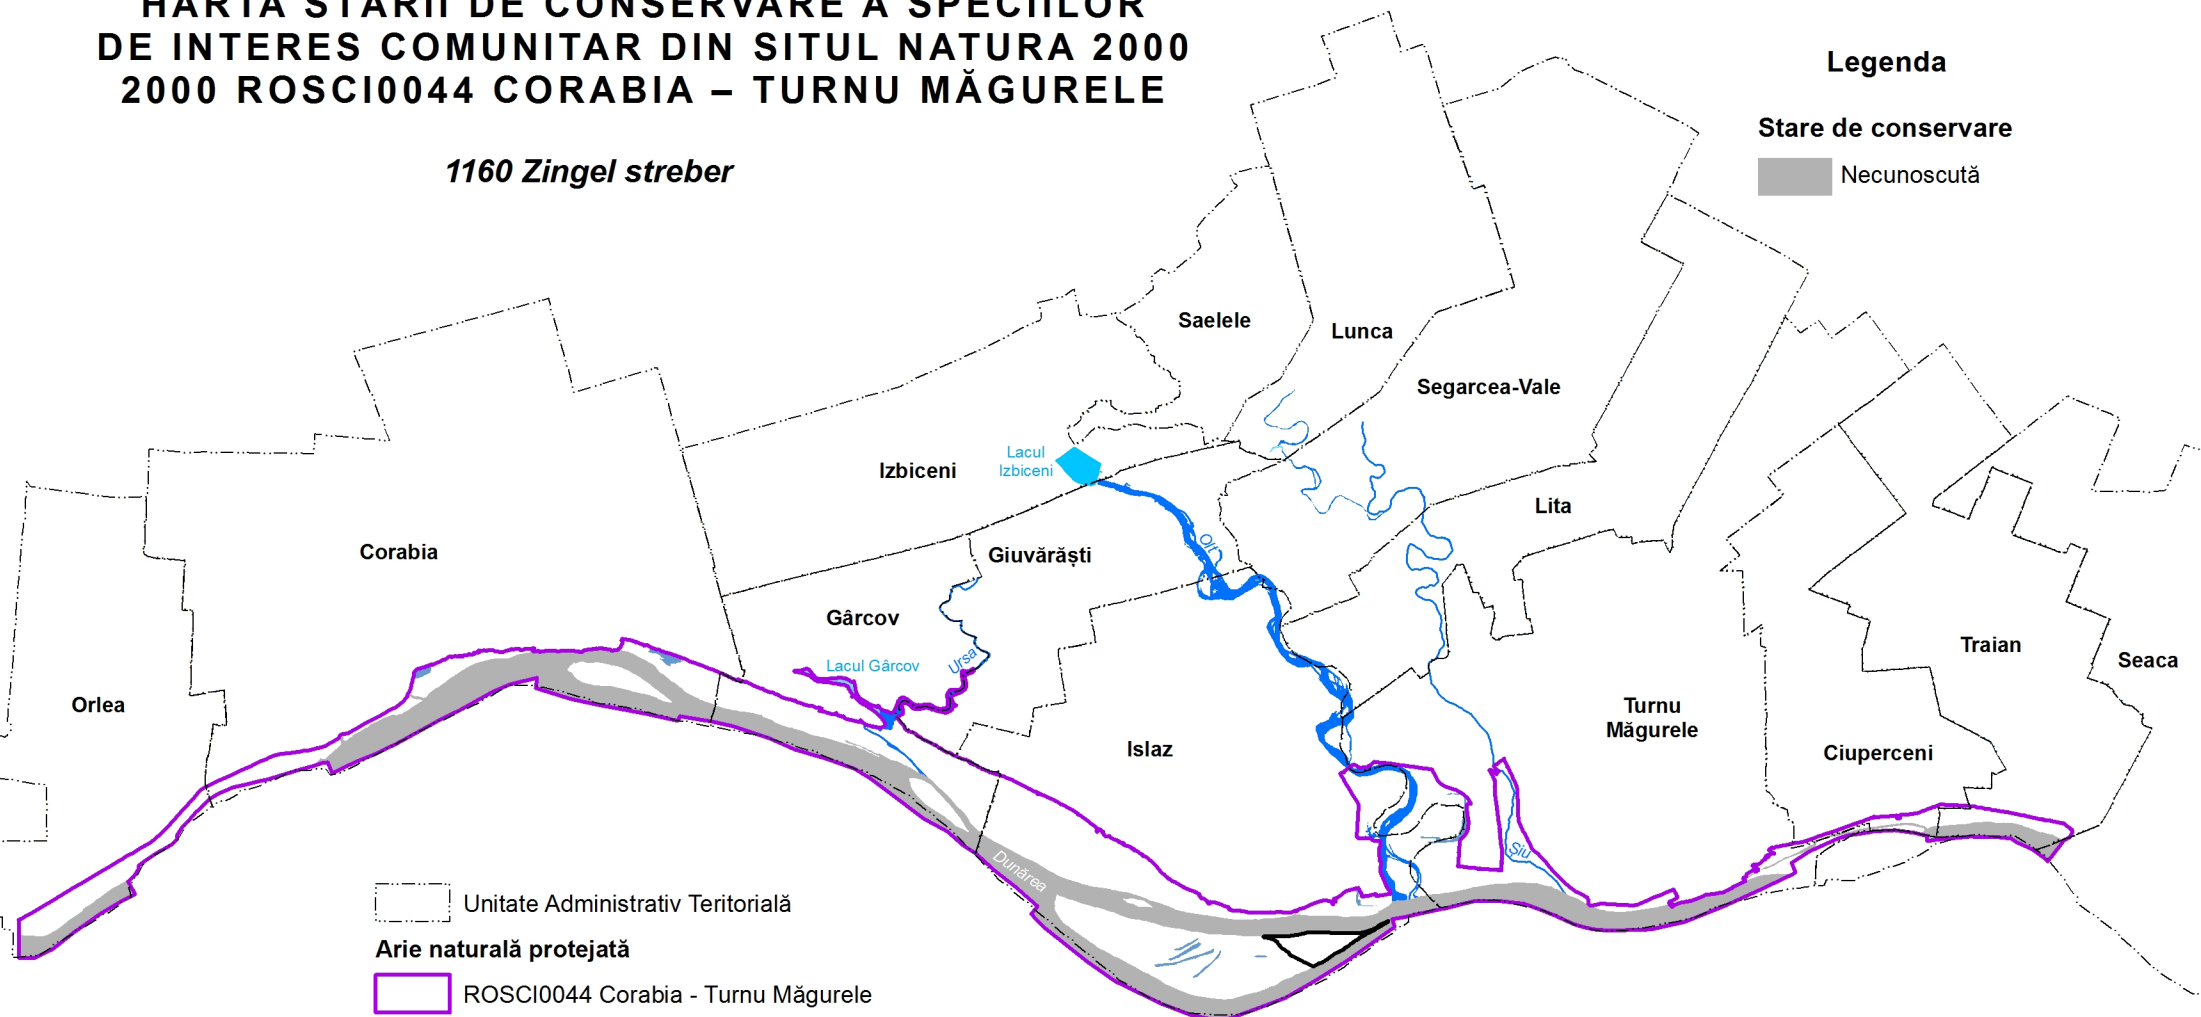

UNIUNEA EUROPEANĂ

GUVERNUL ROMÂNIEI

Instrumente Structurale
2014-2020

HARTA STĂRII DE CONSERVARE A SPECIILOR DE INTERES COMUNITAR DIN SITUL NATURA 2000 2000 ROSCI0044 CORABIA – TURNU MĂGURELE

1160 Zingel streber

Legenda

Stare de conservare

Necunoscută

Unitate Administrativ Teritorială

Arie naturală protejată

ROSCI0044 Corabia - Turnu Măgurele

B.10 Ostrovul Mare

1:200,000

0 2 4 6 8 km

Sistem de coordonate: Stereo70
Proiecție: Double Stereographic
Datum: Dealul Piscului 1970

Cod SMIS 102491: Planificarea managementului conservării biodiversității în 2 situri Natura 2000 ROSPA0024 Confluința Olt-Dunăre și ROSCI0044 Corabia Turnu-Măgurele, incluzând aria naturală protejată de interes național B10. Ostrovul Mare