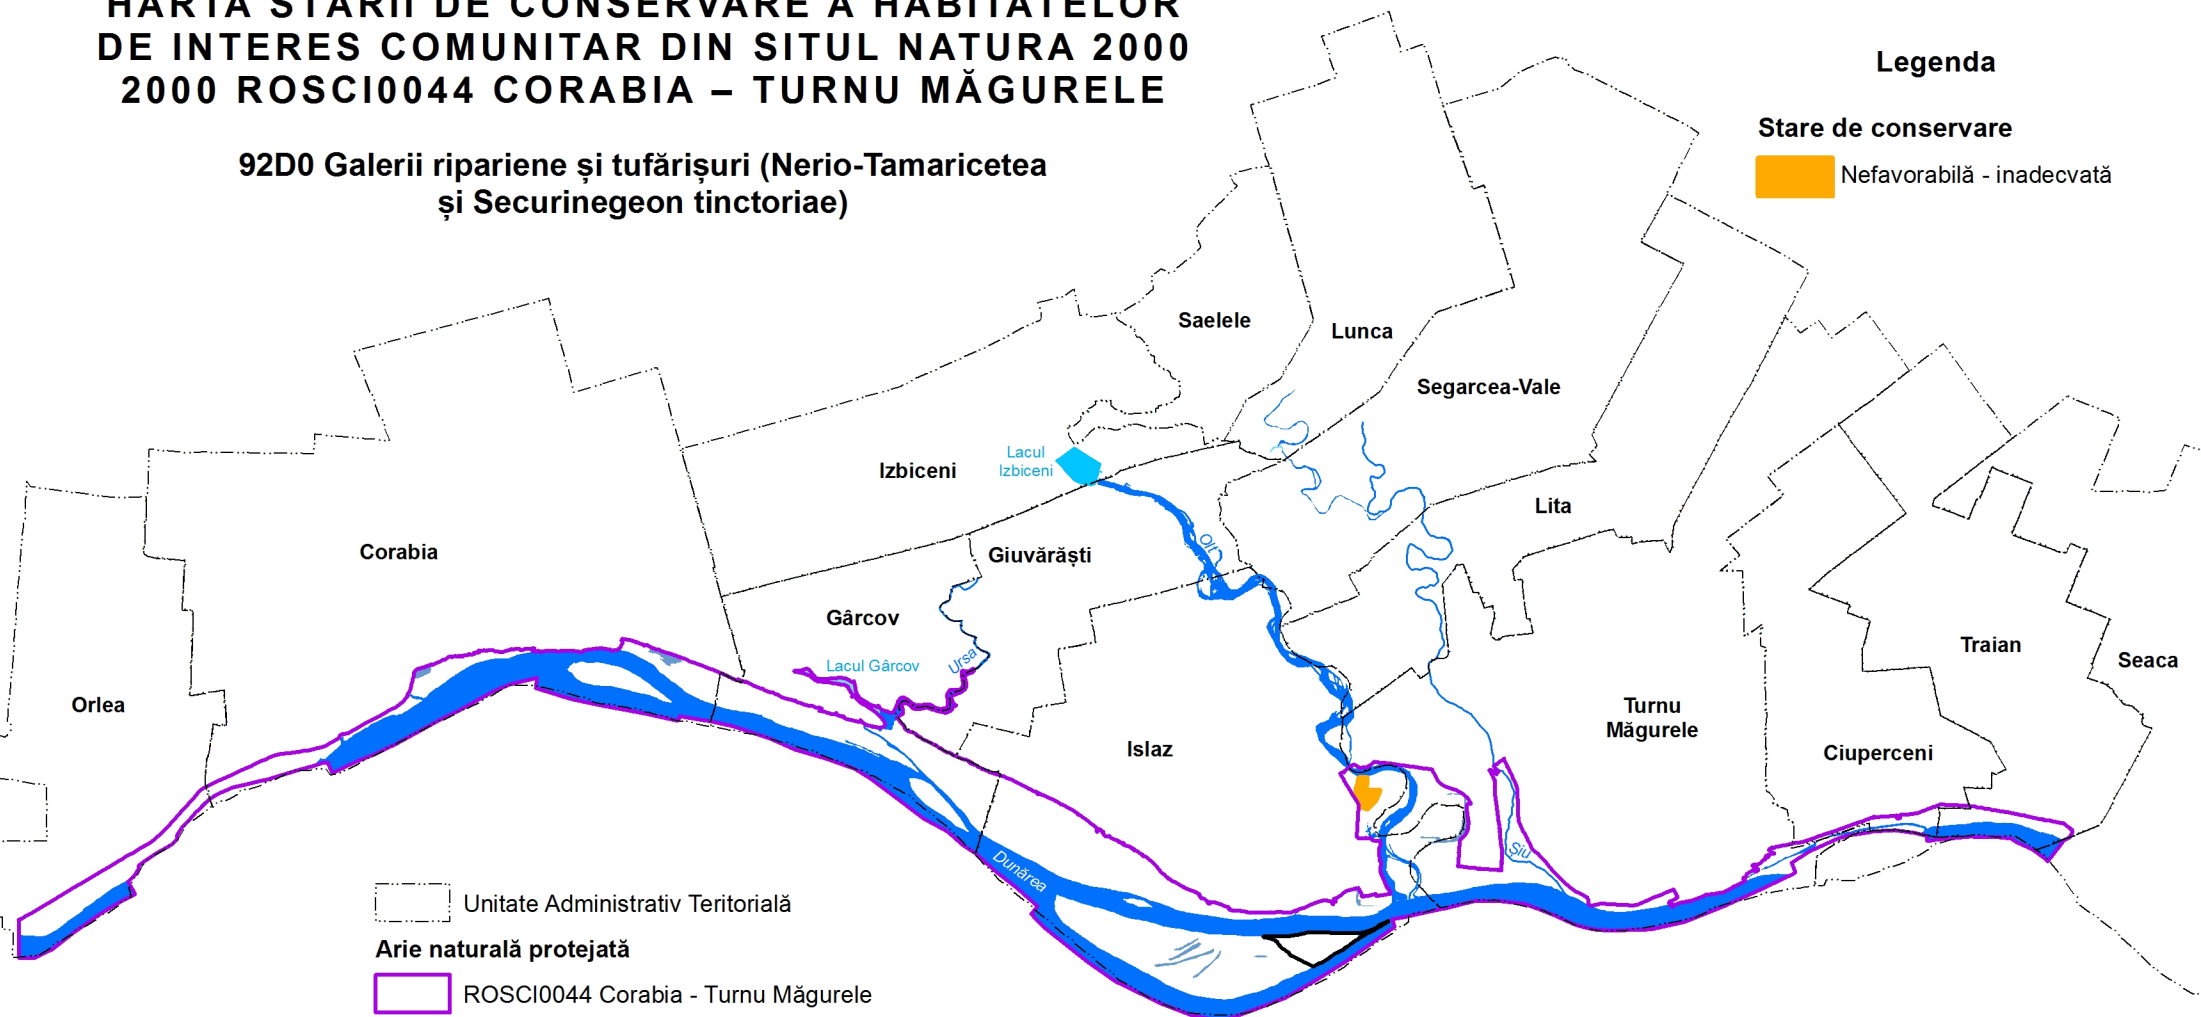

UNIUNEA EUROPEANĂ

GUVERNUL ROMÂNIEI

Instrumente Structurale
2014-2020

HARTA STĂRII DE CONSERVARE A HABITATELOR DE INTERES COMUNITAR DIN SITUL NATURA 2000 2000 ROSCI0044 CORABIA – TURNU MĂGURELE

92D0 Galerii ripariene și tufărișuri (Nerio-Tamaricetea și Securinegeon tinctoriae)

Legenda

Stare de conservare

Nefavorabilă - inadecvată

Unitate Administrativ Teritorială

Arie naturală protejată

ROSCI0044 Corabia - Turnu Măgurele

B.10 Ostrovul Mare

1:200,000

0 2 4 6 8 km

Sistem de coordonate: Stereo70
Proiecție: Double Stereographic
Datum: Dealul Piscului 1970

Cod SMIS 102491: Planificarea managementului conservării biodiversității în 2 situri Natura 2000
ROSPA0024 Confluența Olt-Dunăre și ROSCI0044 Corabia Turnu-Măgurele, incluzând aria naturală
protejată de interes național B10. Ostrovul Mare