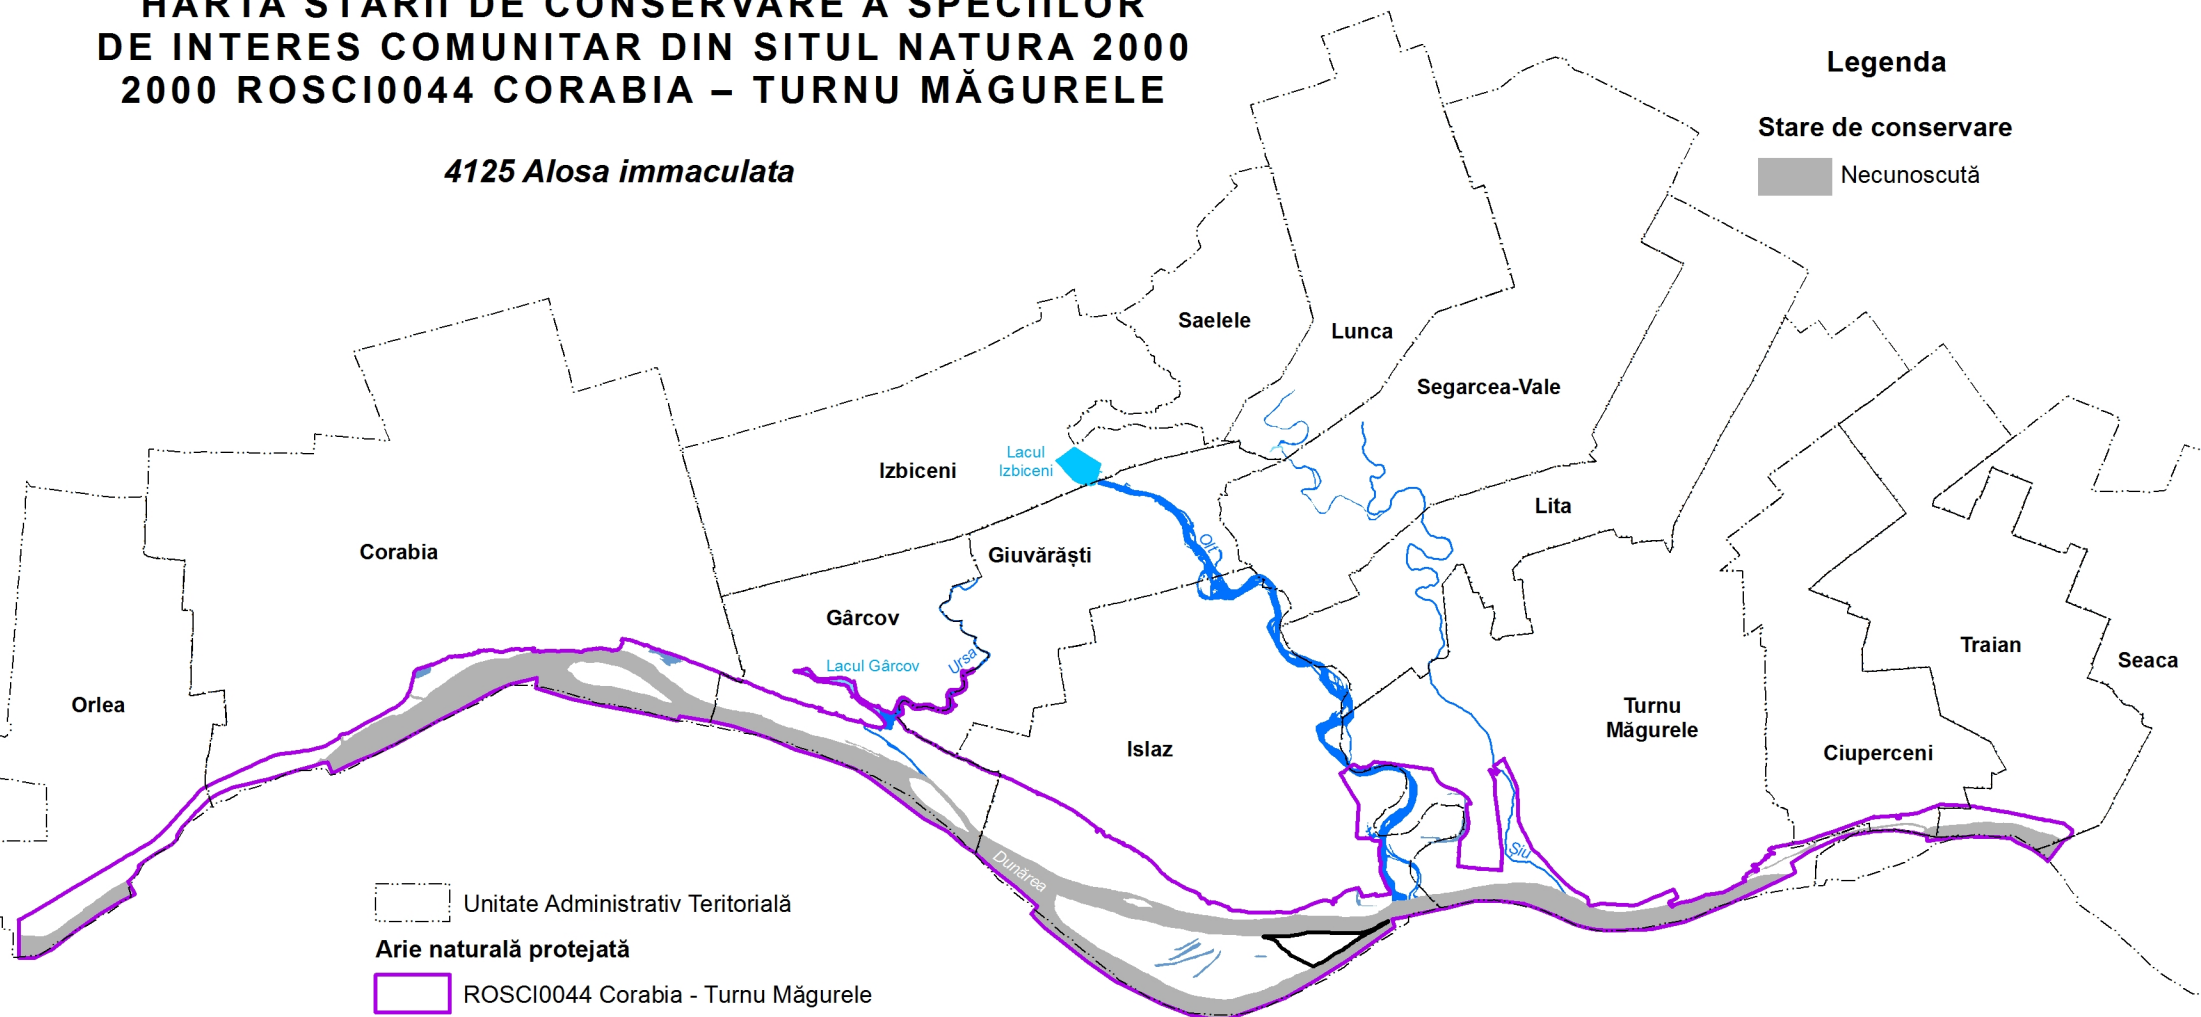

Legenda

Stare de conservare

Necunoscută

Unitate Administrativ Teritorială

Arie naturală protejată

ROSCI0044 Corabia - Turnu Măgurele

B.10 Ostrovul Mare

1:200,000