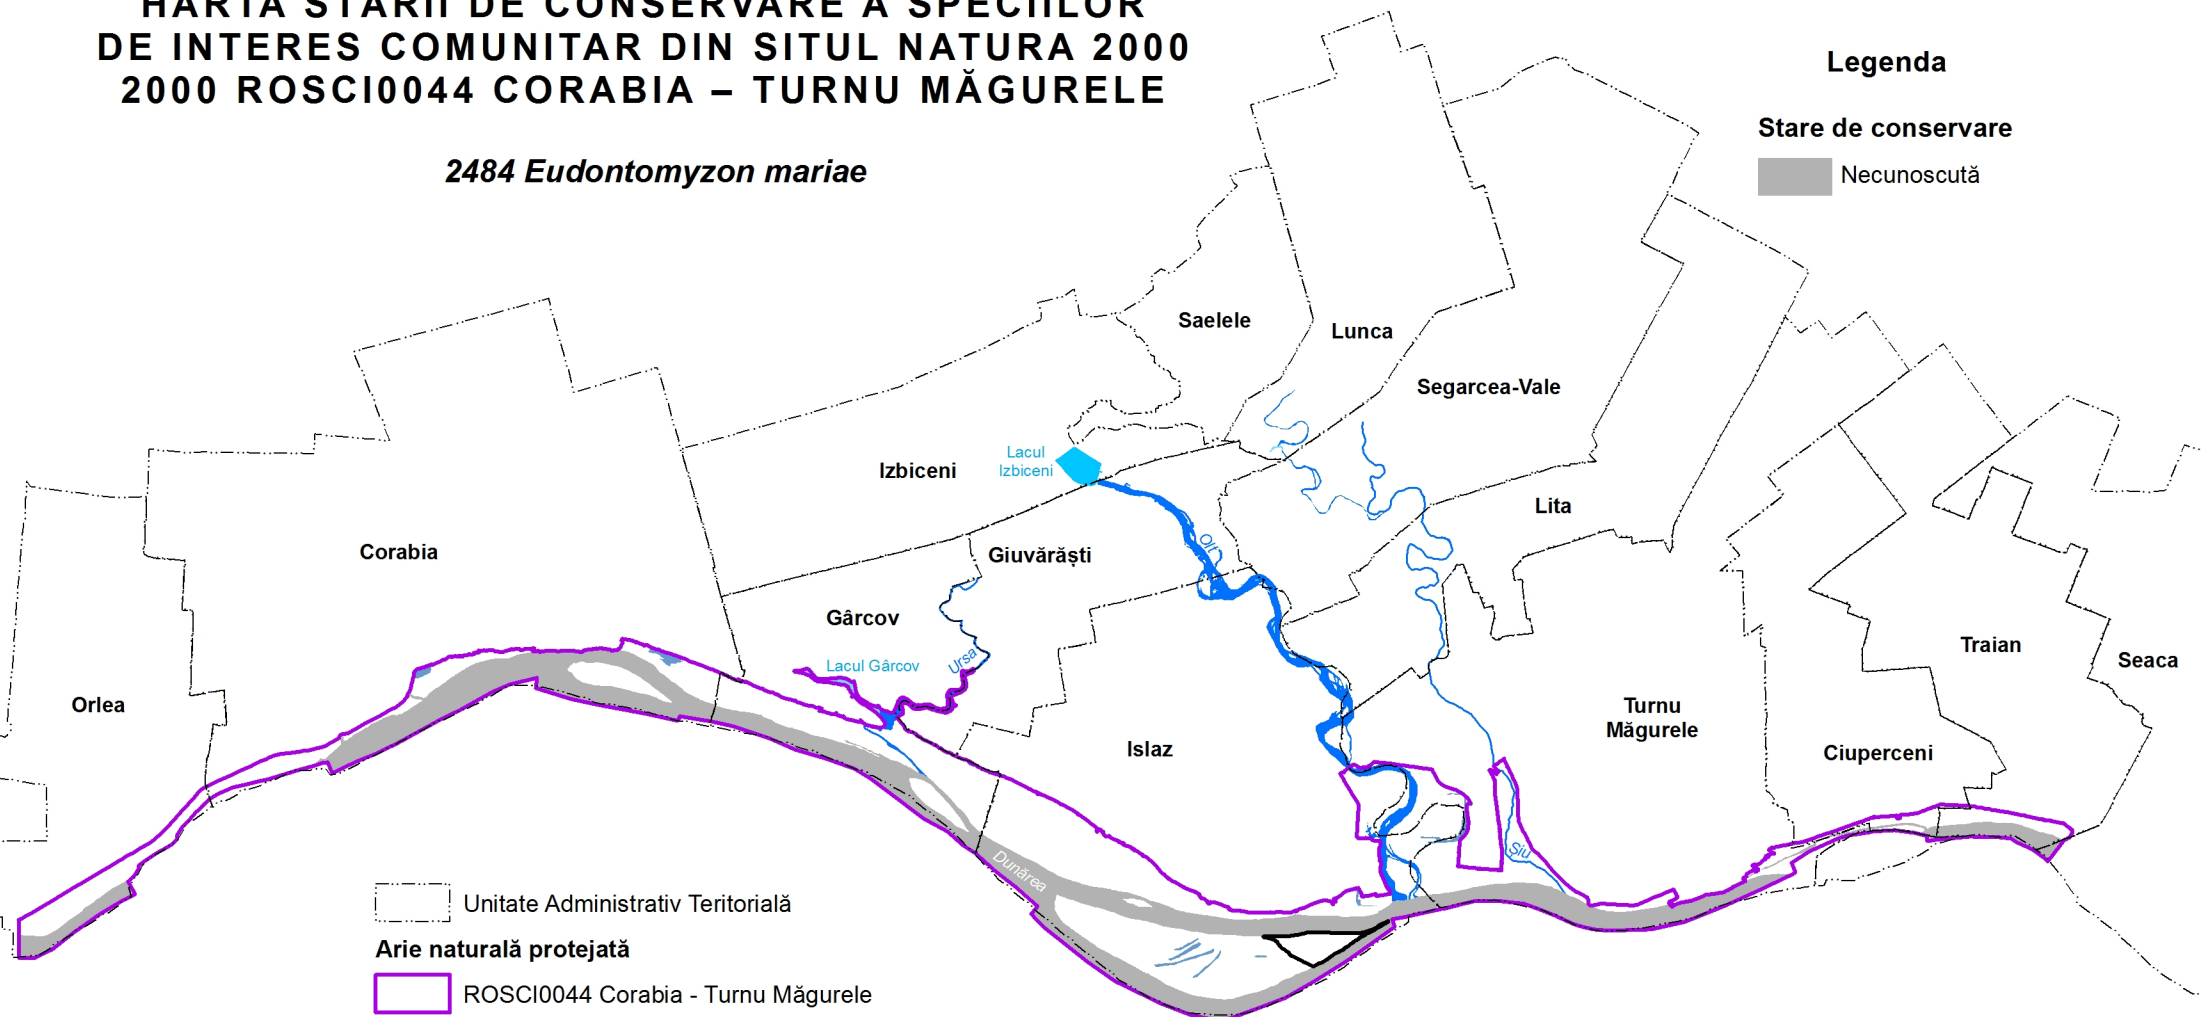

Legenda

Stare de conservare

 Necunoscută

 Unitate Administrativ Teritorială

Arie naturală protejată

 ROSCI0044 Corabia - Turnu Măgurele

 B.10 Ostrovul Mare

1:200,000