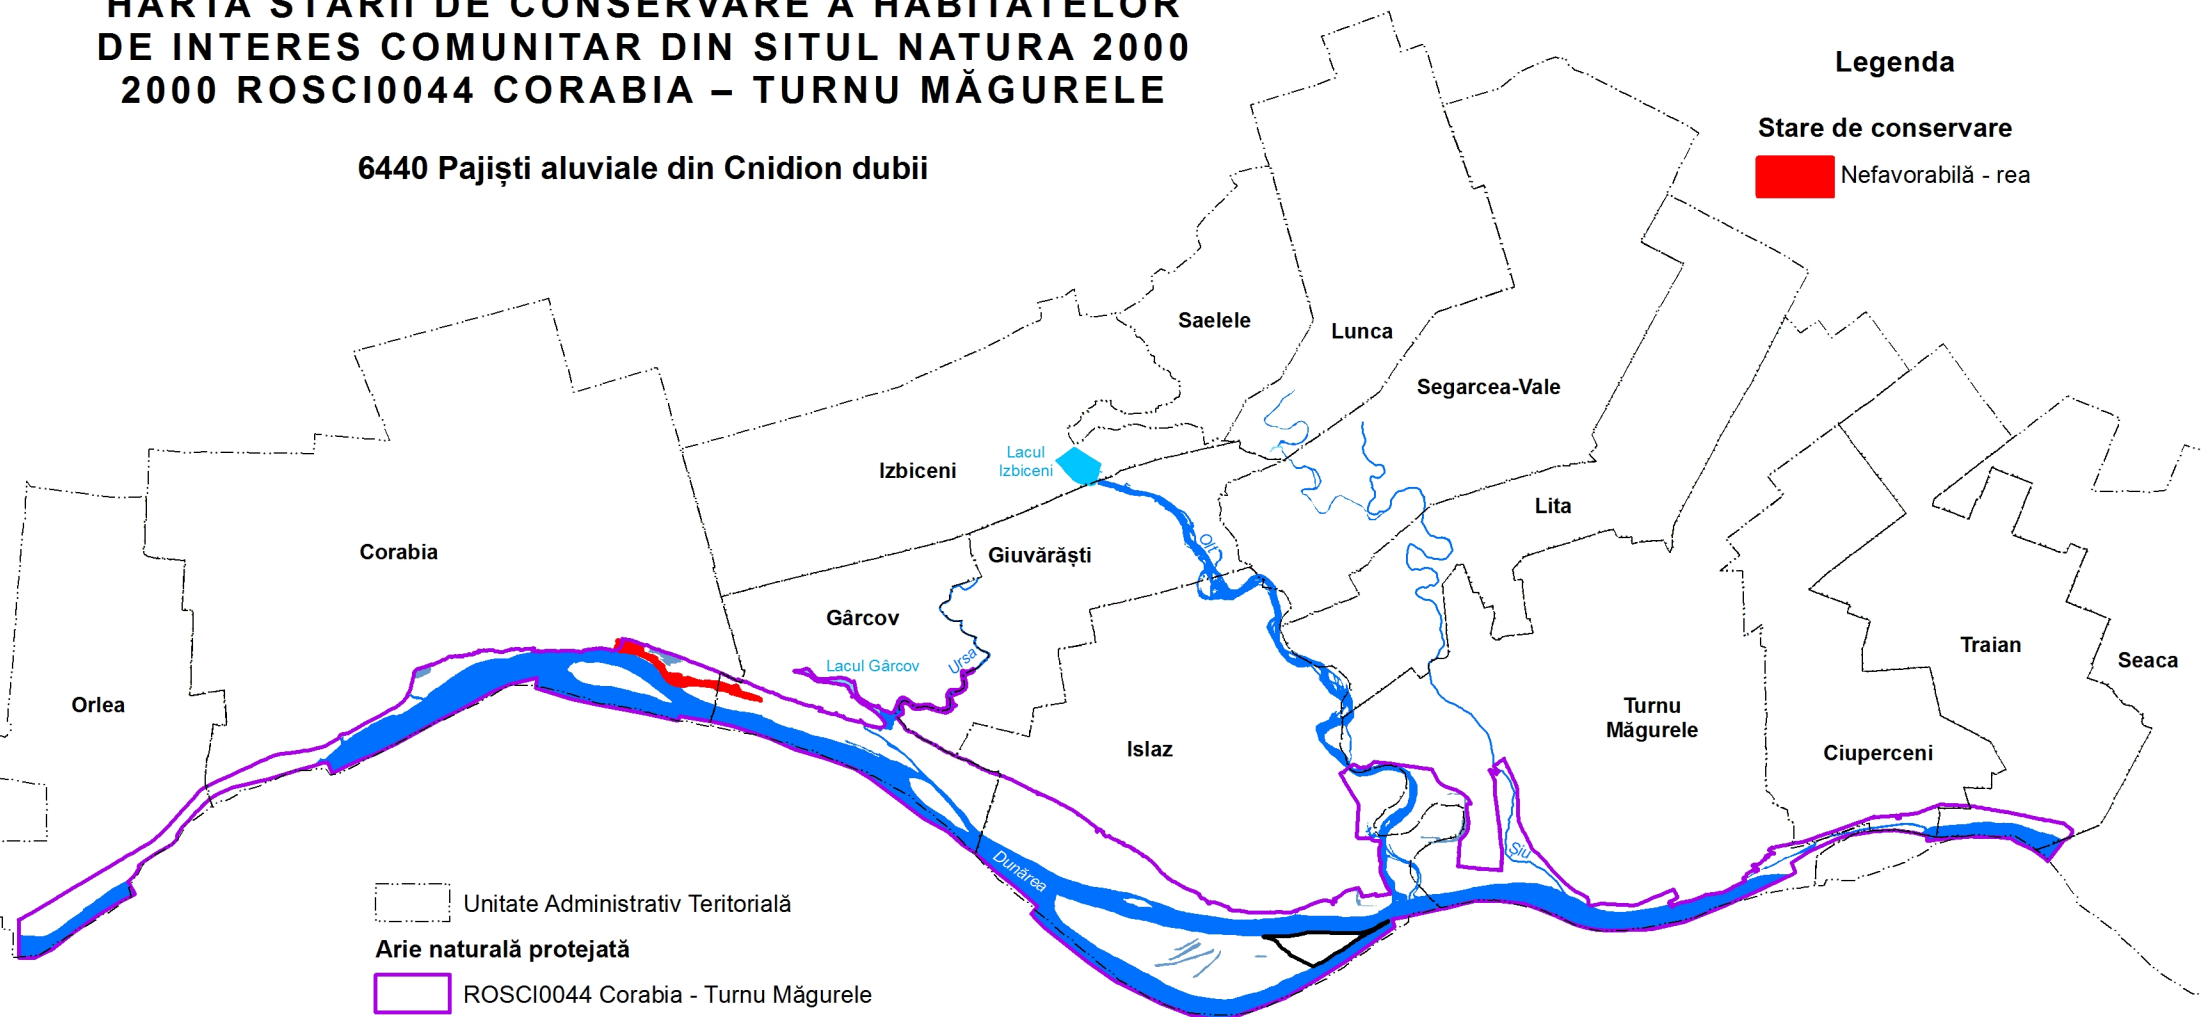

Legenda

Stare de conservare

Nefavorabilă - rea

Unitate Administrativ Teritorială

Arie naturală protejată

ROSCI0044 Corabia - Turnu Măgurele

B.10 Ostrovul Mare

1:200,000