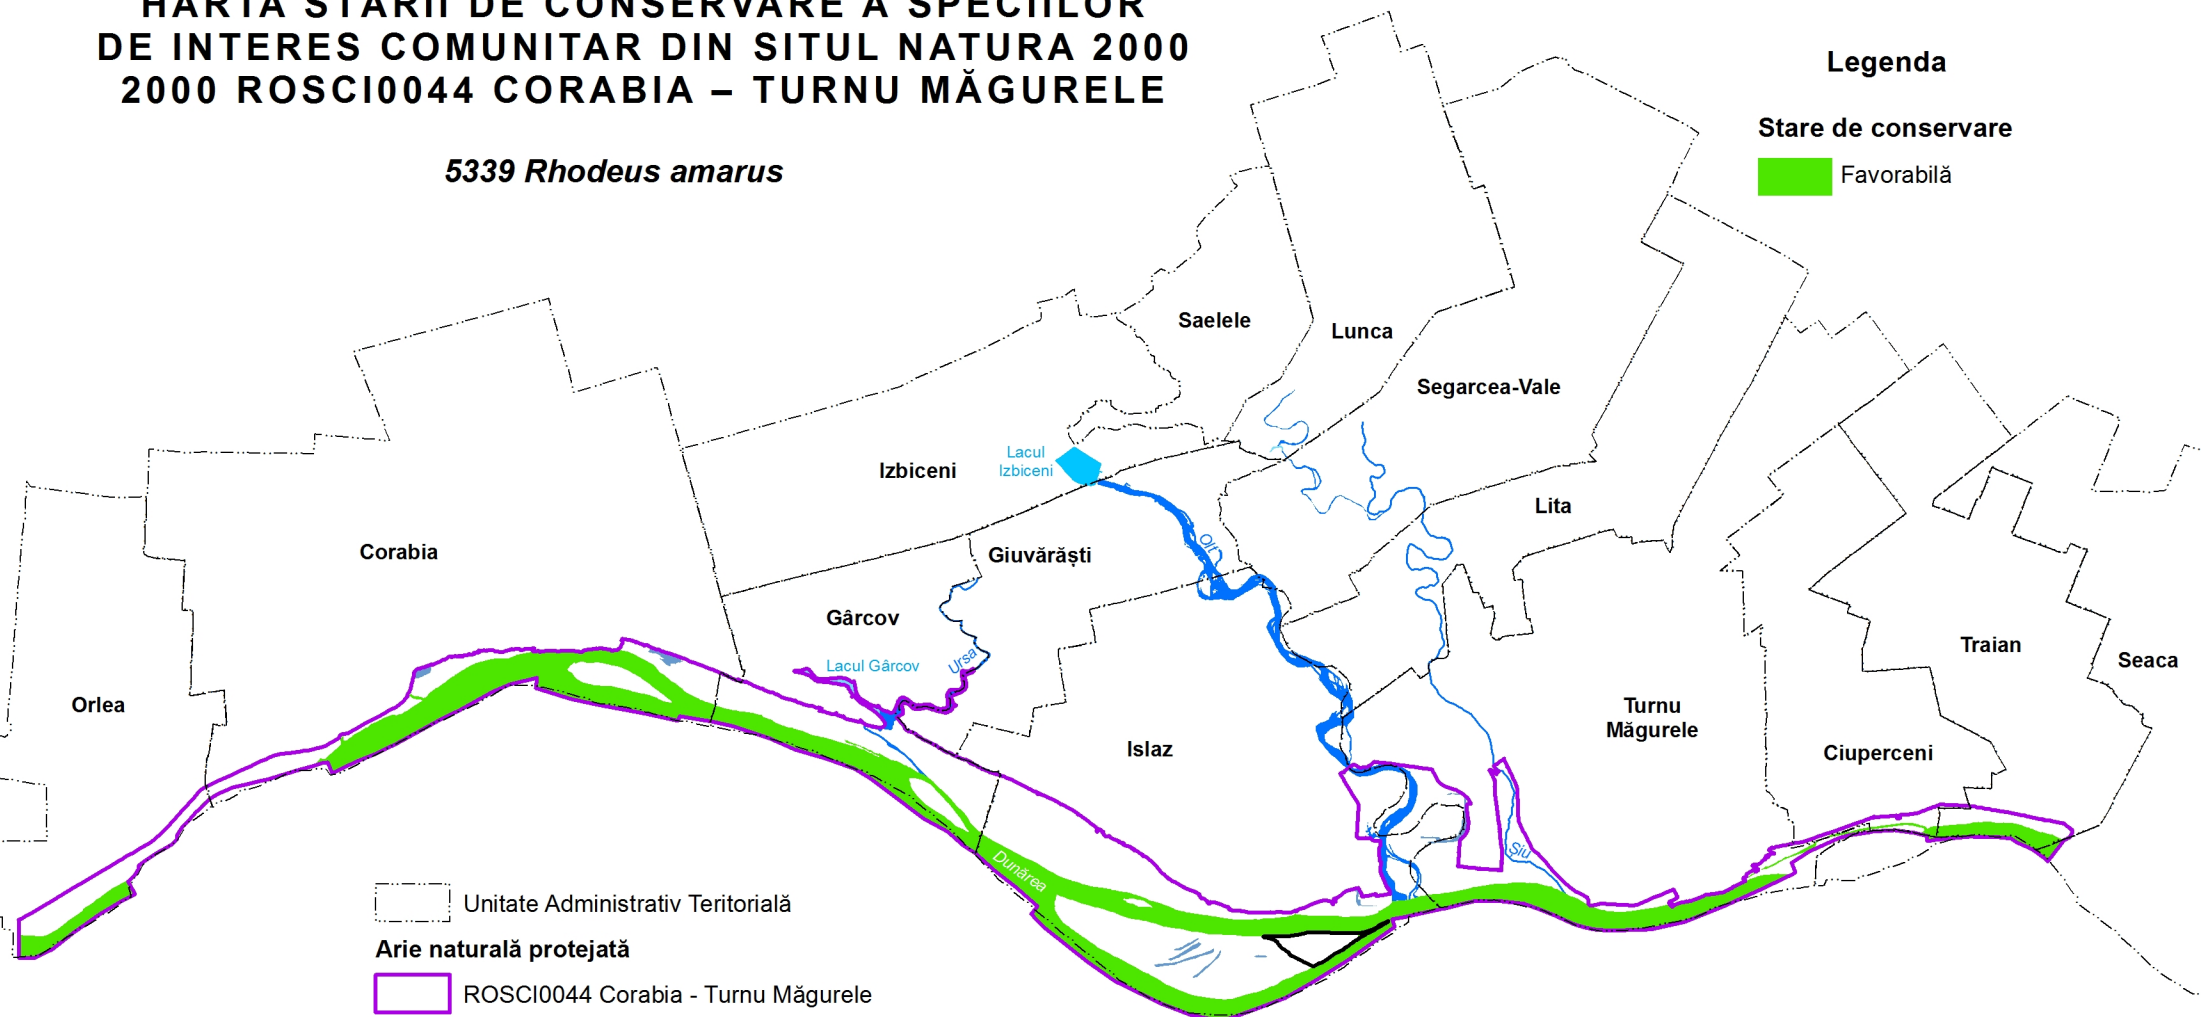

UNIUNEA EUROPEANĂ

Instrumente Structurale
2014-2020

HARTA STĂRII DE CONSERVARE A SPECIILOR DE INTERES COMUNITAR DIN SITUL NATURA 2000 2000 ROSCI0044 CORABIA – TURNU MĂGURELE

5339 *Rhodeus amarus*

Legenda

Stare de conservare

Favorabilă

Unitate Administrativ Teritorială

Arie naturală protejată

ROSCI0044 Corabia - Turnu Măgurele

B.10 Ostrovul Mare

1:200,000

0 2 4 6 8 km

Sistem de coordonate: Stereo70
Proiecție: Double Stereographic
Datum: Dealul Piscului 1970

Cod SMIS 102491: Planificarea managementului conservării biodiversității în 2 situri Natura 2000 ROSPA0024 Confluența Olt-Dunăre și ROSCI0044 Corabia Turnu-Măgurele, incluzând aria naturală protejată de interes național B10. Ostrovul Mare