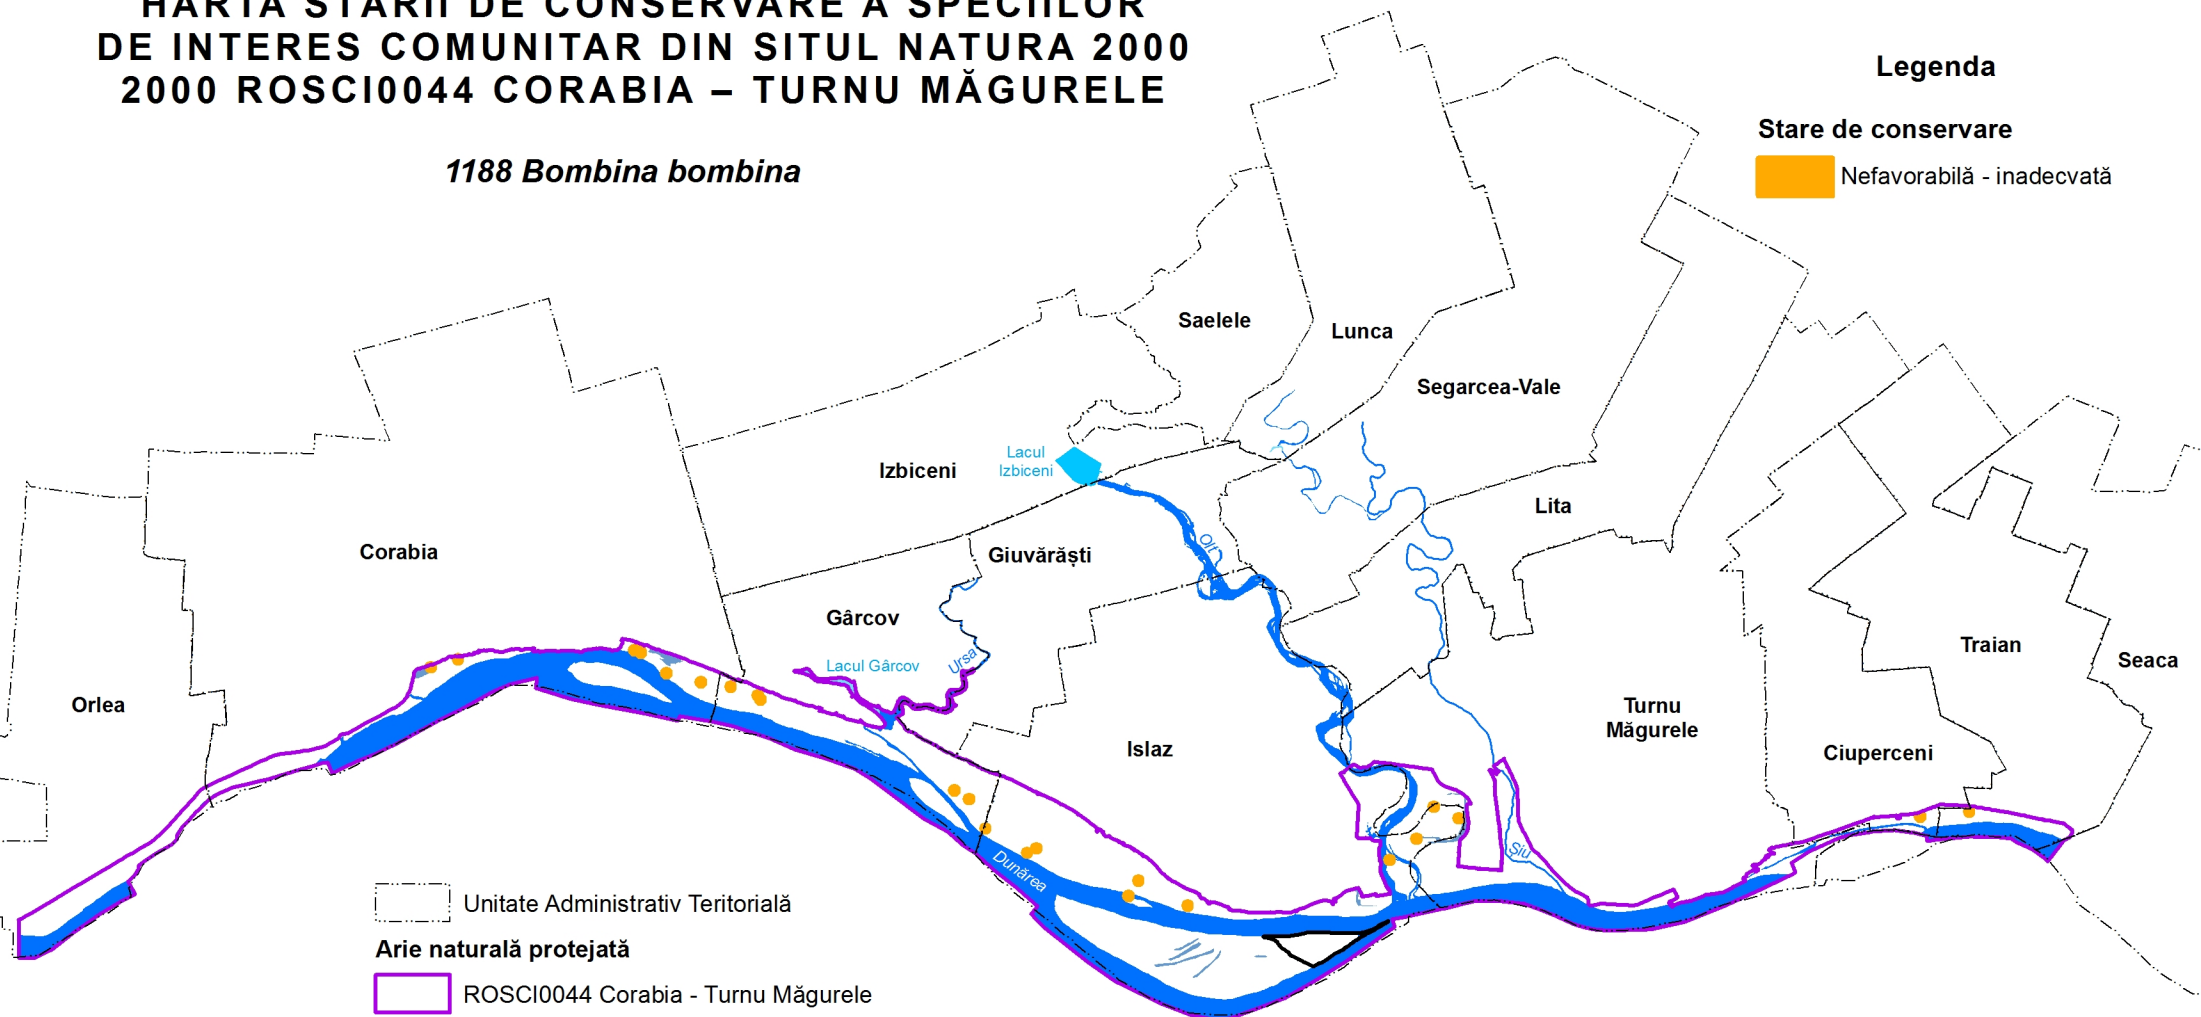

HARTA STĂRII DE CONSERVARE A SPECIILOR DE INTERES COMUNITAR DIN SITUL NATURA 2000 2000 ROSCI0044 CORABIA – TURNU MĂGURELE

1188 *Bombina bombina*

Legenda

Stare de conservare

 Nefavorabilă - inadecvată

 Unitate Administrativ Teritorială

Arie naturală protejată

 ROSCI0044 Corabia - Turnu Măgurele

 B.10 Ostrovul Mare

1:200,000

0 2 4 6 8 km

Sistem de coordonate: Stereo70
Proiecție: Double Stereographic
Datum: Dealul Piscului 1970

HARTA STĂRII DE CONSERVARE A SPECIILOR DE INTERES COMUNITAR DIN SITUL NATURA 2000 2000 ROSCI0044 CORABIA – TURNU MĂGURELE