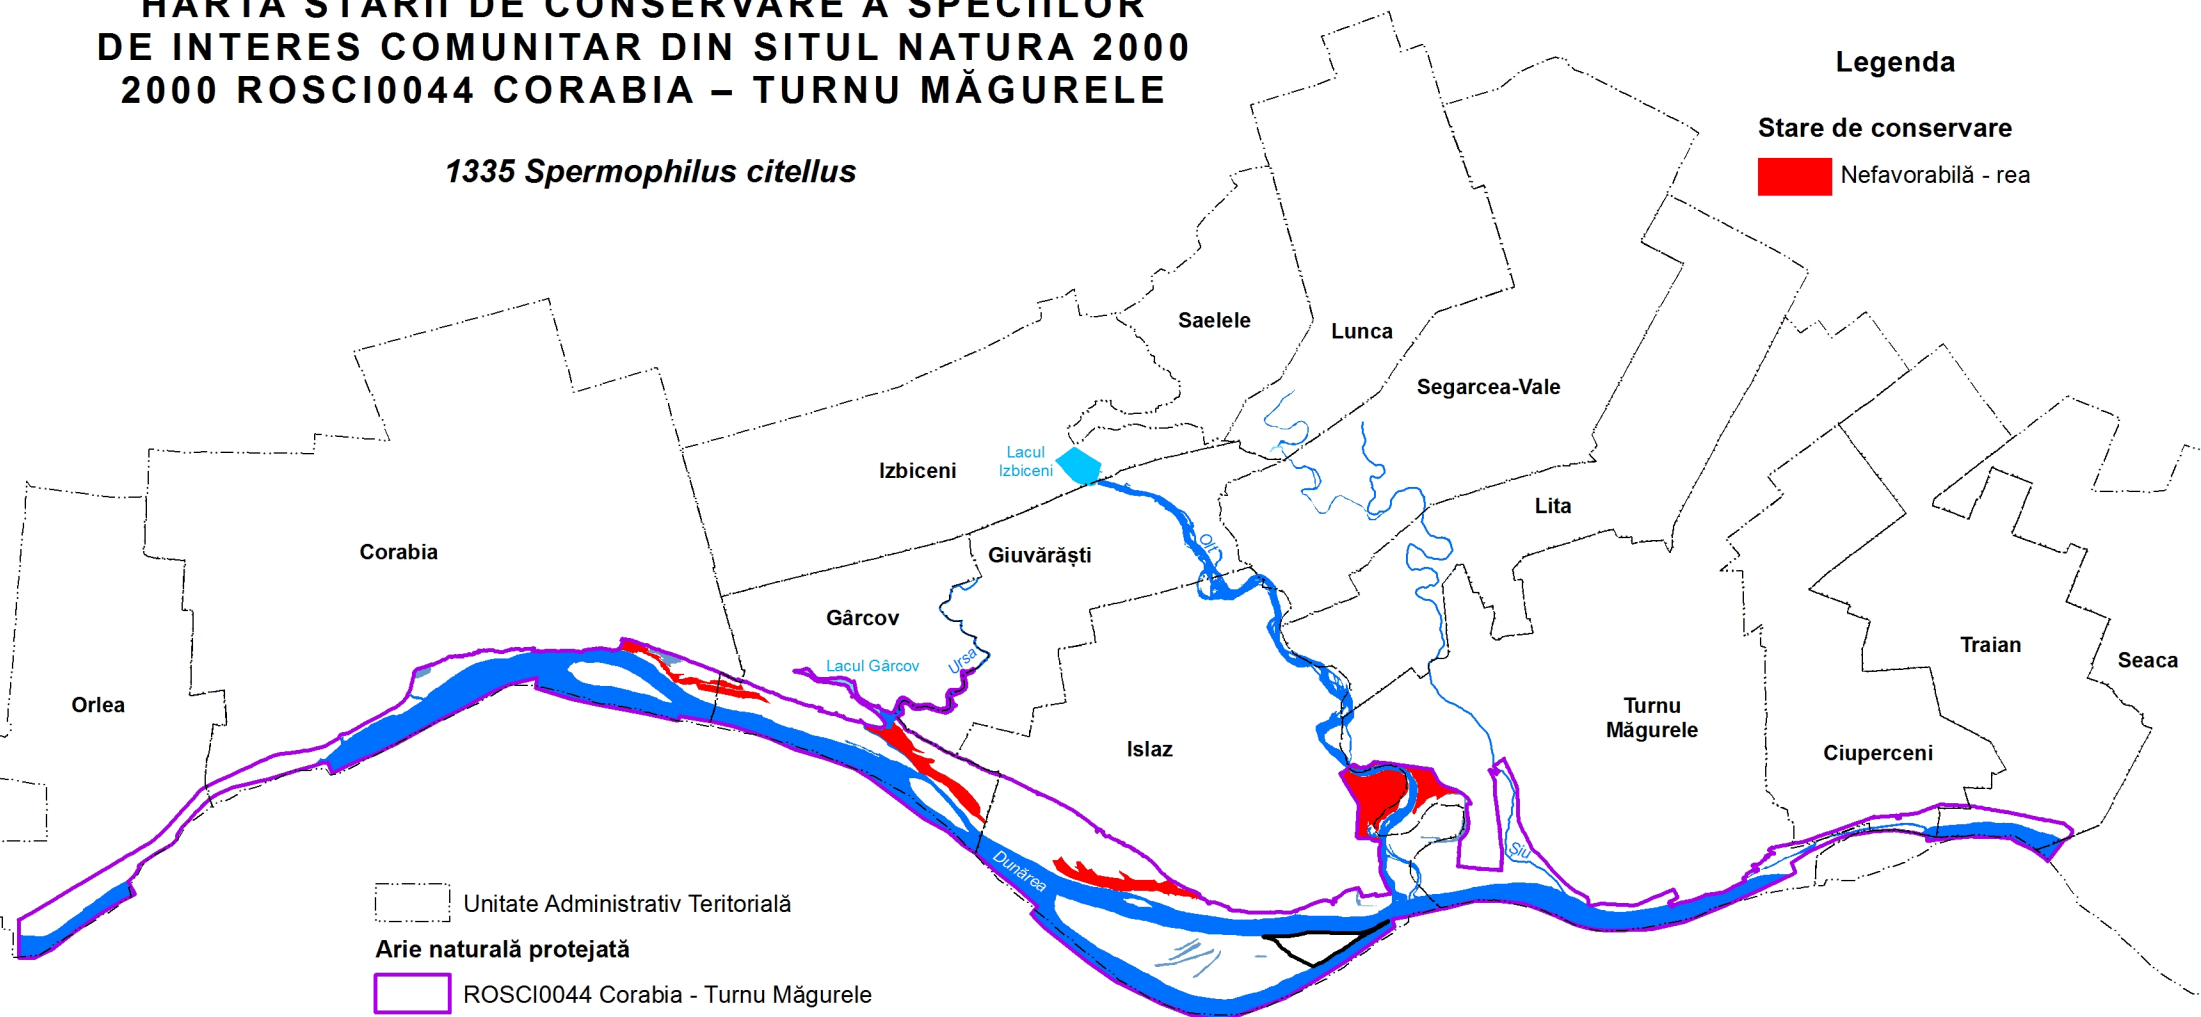

UNIUNEA EUROPEANĂ

GUVERNUL ROMÂNIEI

Instrumente Structurale
2014-2020

HARTA STĂRII DE CONSERVARE A SPECIILOR DE INTERES COMUNITAR DIN SITUL NATURA 2000 2000 ROSCI0044 CORABIA – TURNU MĂGURELE

1335 Spermophilus citellus

Legenda

Stare de conservare

Nefavorabilă - rea

Unitate Administrativ Teritorială

Arie naturală protejată

ROSCI0044 Corabia - Turnu Măgurele

B.10 Ostrovul Mare

1:200,000

0 2 4 6 8 km

Sistem de coordonate: Stereo70
Proiecție: Double Stereographic
Datum: Dealul Piscului 1970

Cod SMIS 102491: Planificarea managementului conservării biodiversității în 2 situri Natura 2000 ROSPA0024 Confluența Olt-Dunăre și ROSCI0044 Corabia Turnu-Măgurele, incluzând aria naturală protejată de interes național B10. Ostrovul Mare