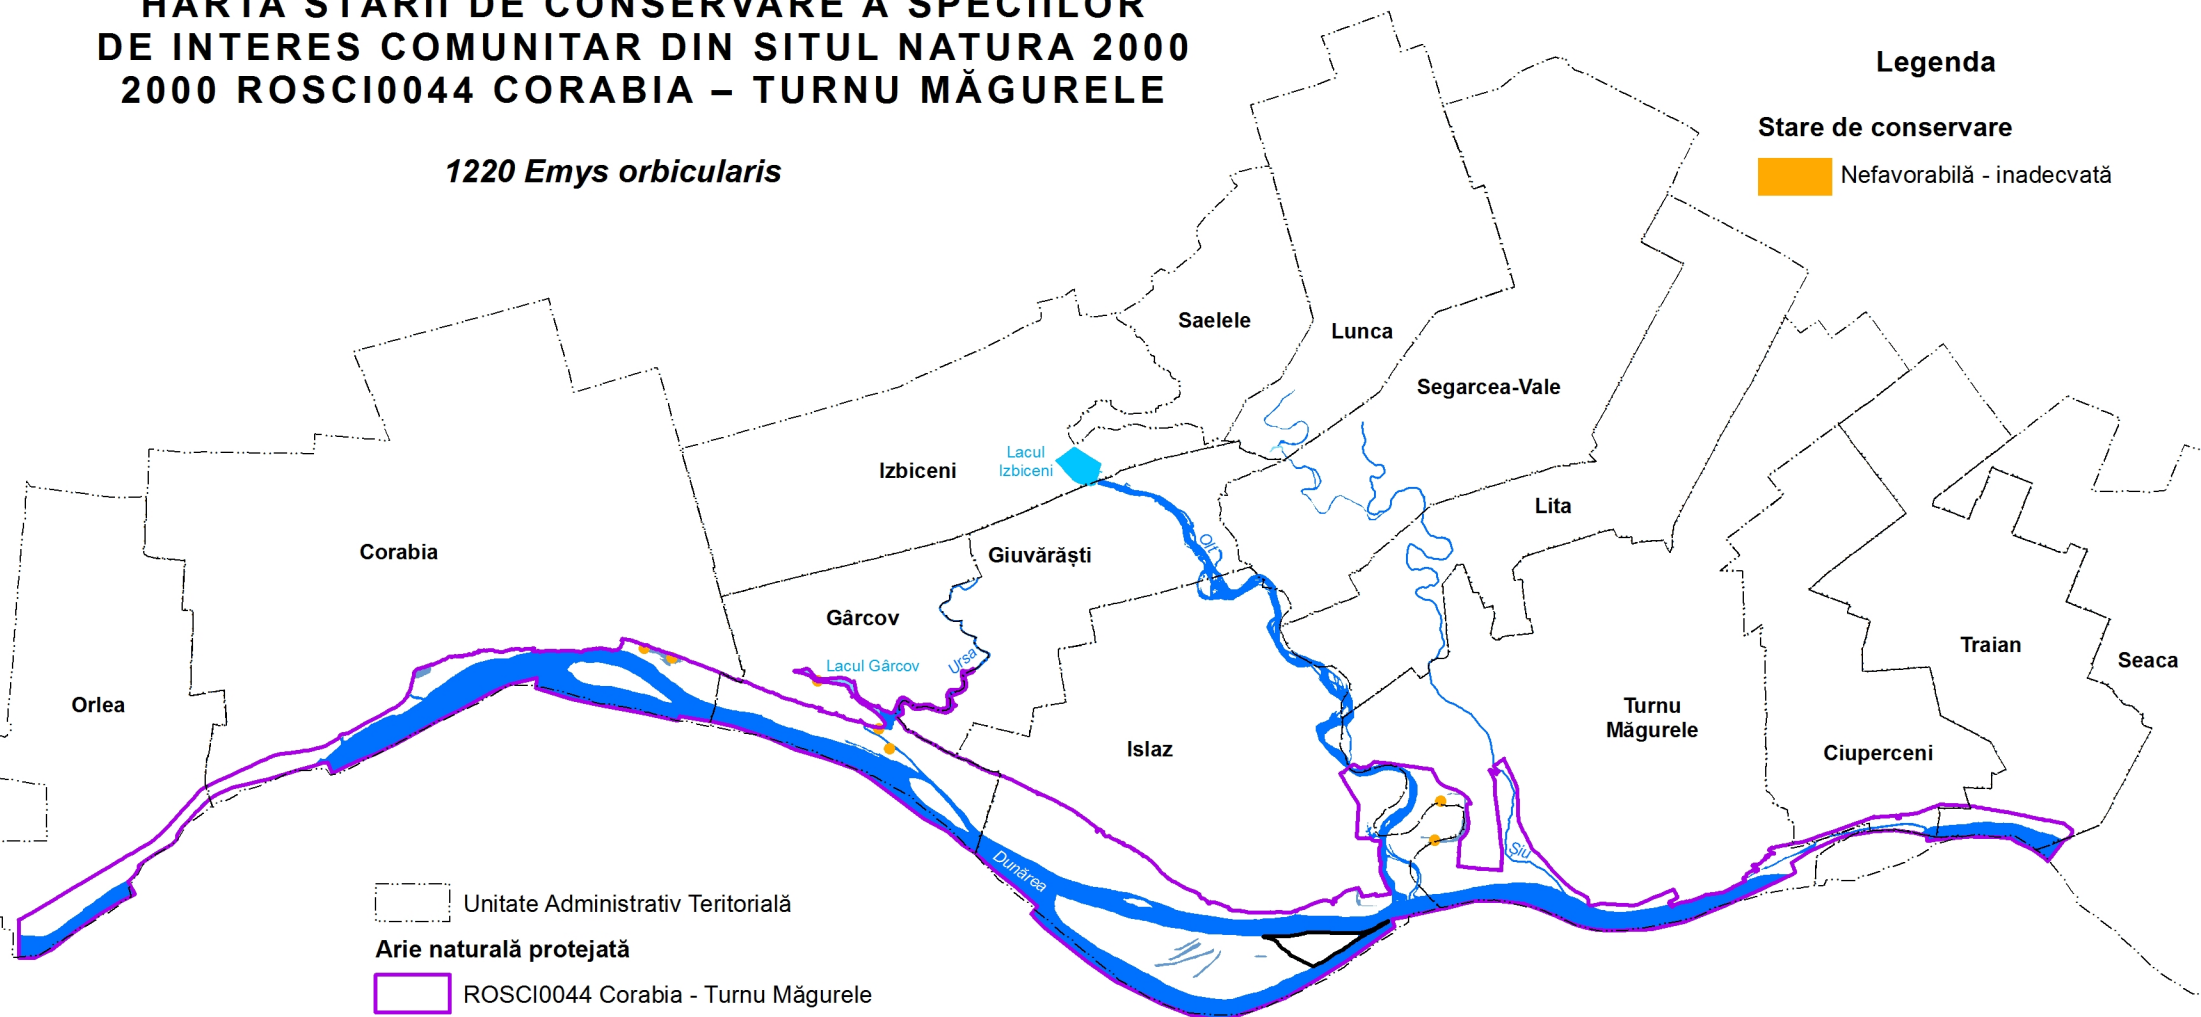

HARTA STĂRII DE CONSERVARE A SPECIILOR DE INTERES COMUNITAR DIN SITUL NATURA 2000 2000 ROSCI0044 CORABIA – TURNU MĂGURELE

1220 Emys orbicularis

Legenda

Stare de conservare

Nefavorabilă - inadecvată

Unitate Administrativ Teritorială

Arie naturală protejată

ROSCI0044 Corabia - Turnu Măgurele

B.10 Ostrovul Mare

1:200,000

0 2 4 6 8 km

Sistem de coordonate: Stereo70
Proiecție: Double Stereographic
Datum: Dealul Piscului 1970