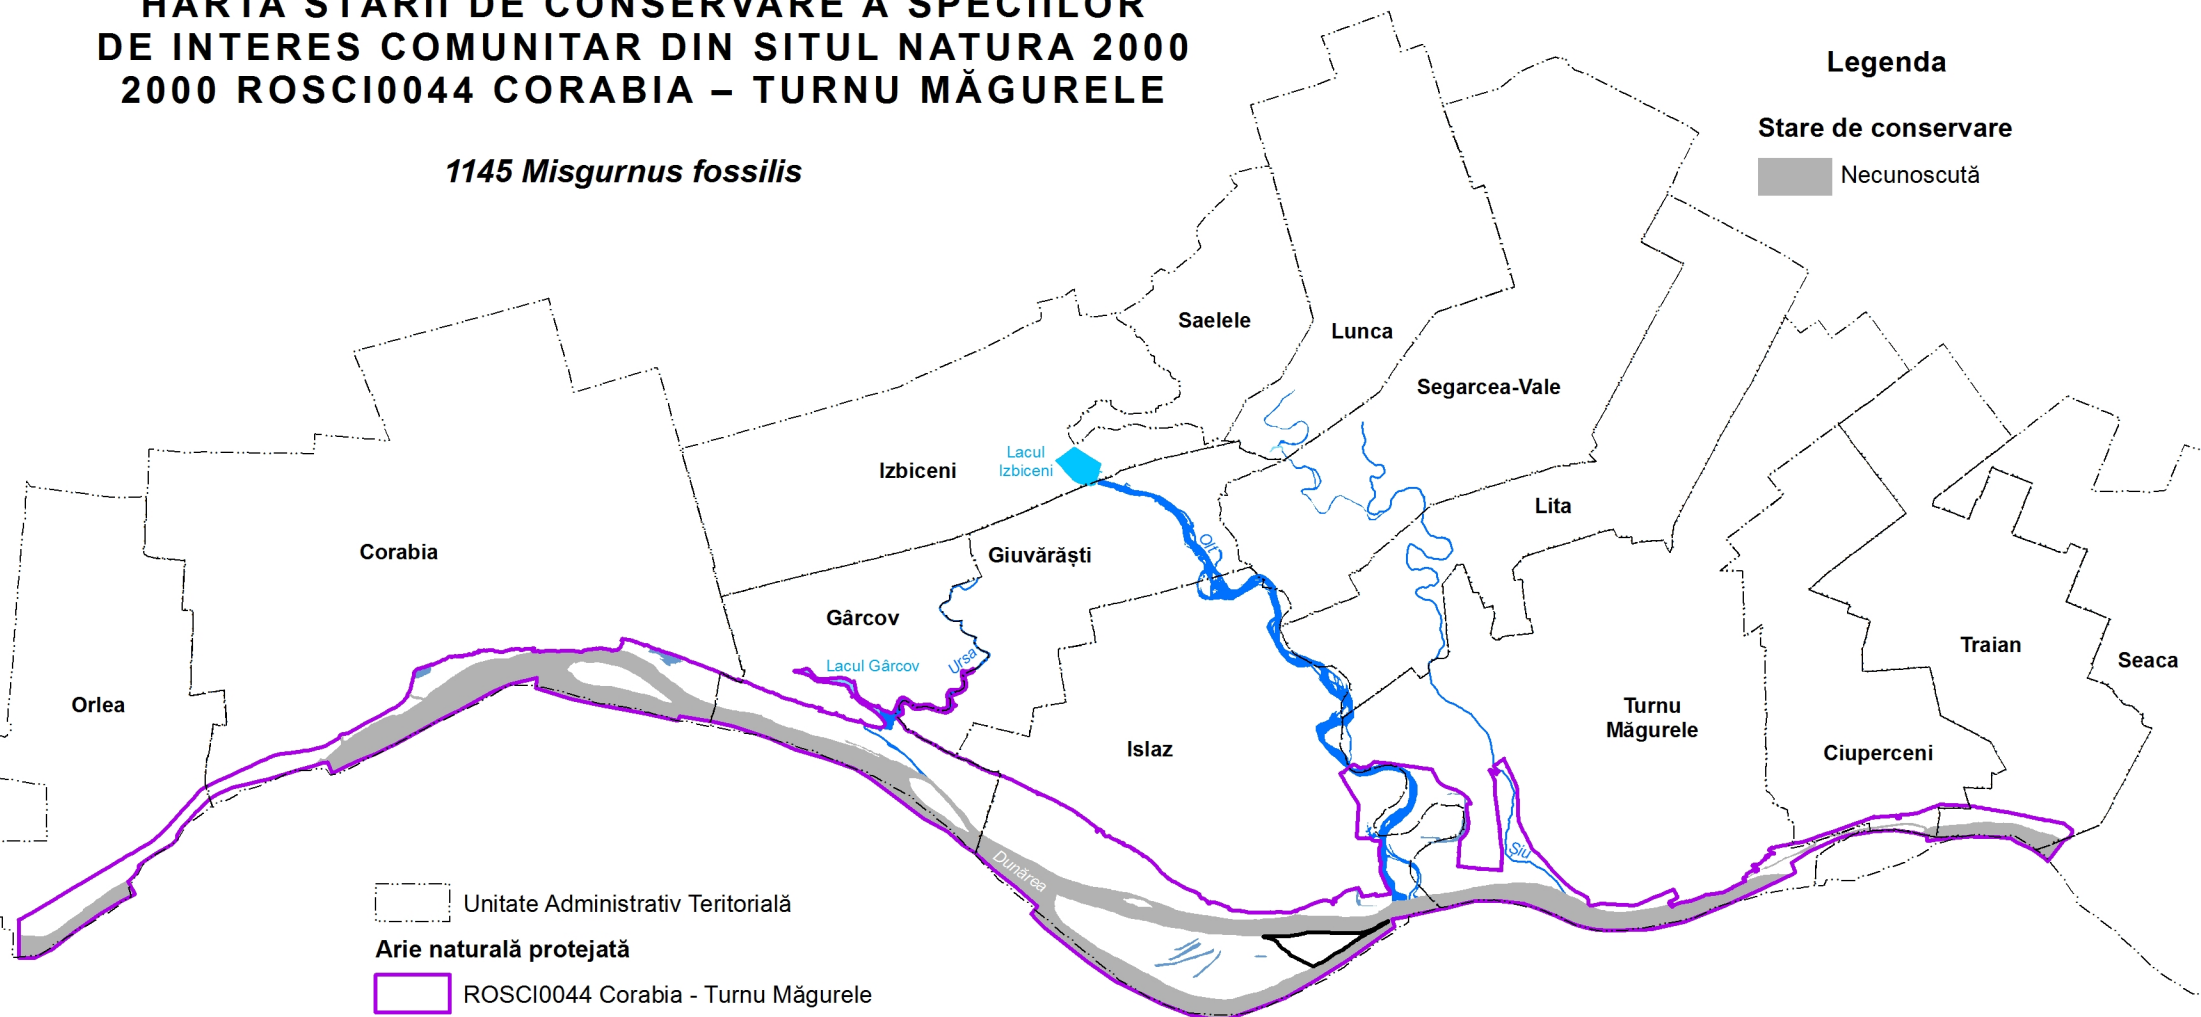

UNIUNEA EUROPEANĂ

Instrumente Structurale
2014-2020

HARTA STĂRII DE CONSERVARE A SPECIILOR DE INTERES COMUNITAR DIN SITUL NATURA 2000 2000 ROSCI0044 CORABIA – TURNU MĂGURELE

1145 Misgurnus fossilis

Legenda

Stare de conservare

■ Necunoscută

□ Unitate Administrativ Teritorială

Arie naturală protejată

■ ROSCI0044 Corabia - Turnu Măgurele

□ B.10 Ostrovul Mare

1:200,000

0 2 4 6 8 km

Sistem de coordonate: Stereo70
Proiecție: Double Stereographic
Datum: Dealul Piscului 1970

Cod SMIS 102491: Planificarea managementului conservării biodiversității în 2 situri Natura 2000 ROSPA0024 Confluența Olt-Dunăre și ROSCI0044 Corabia Turnu-Măgurele, incluzând aria naturală protejată de interes național B10. Ostrovul Mare