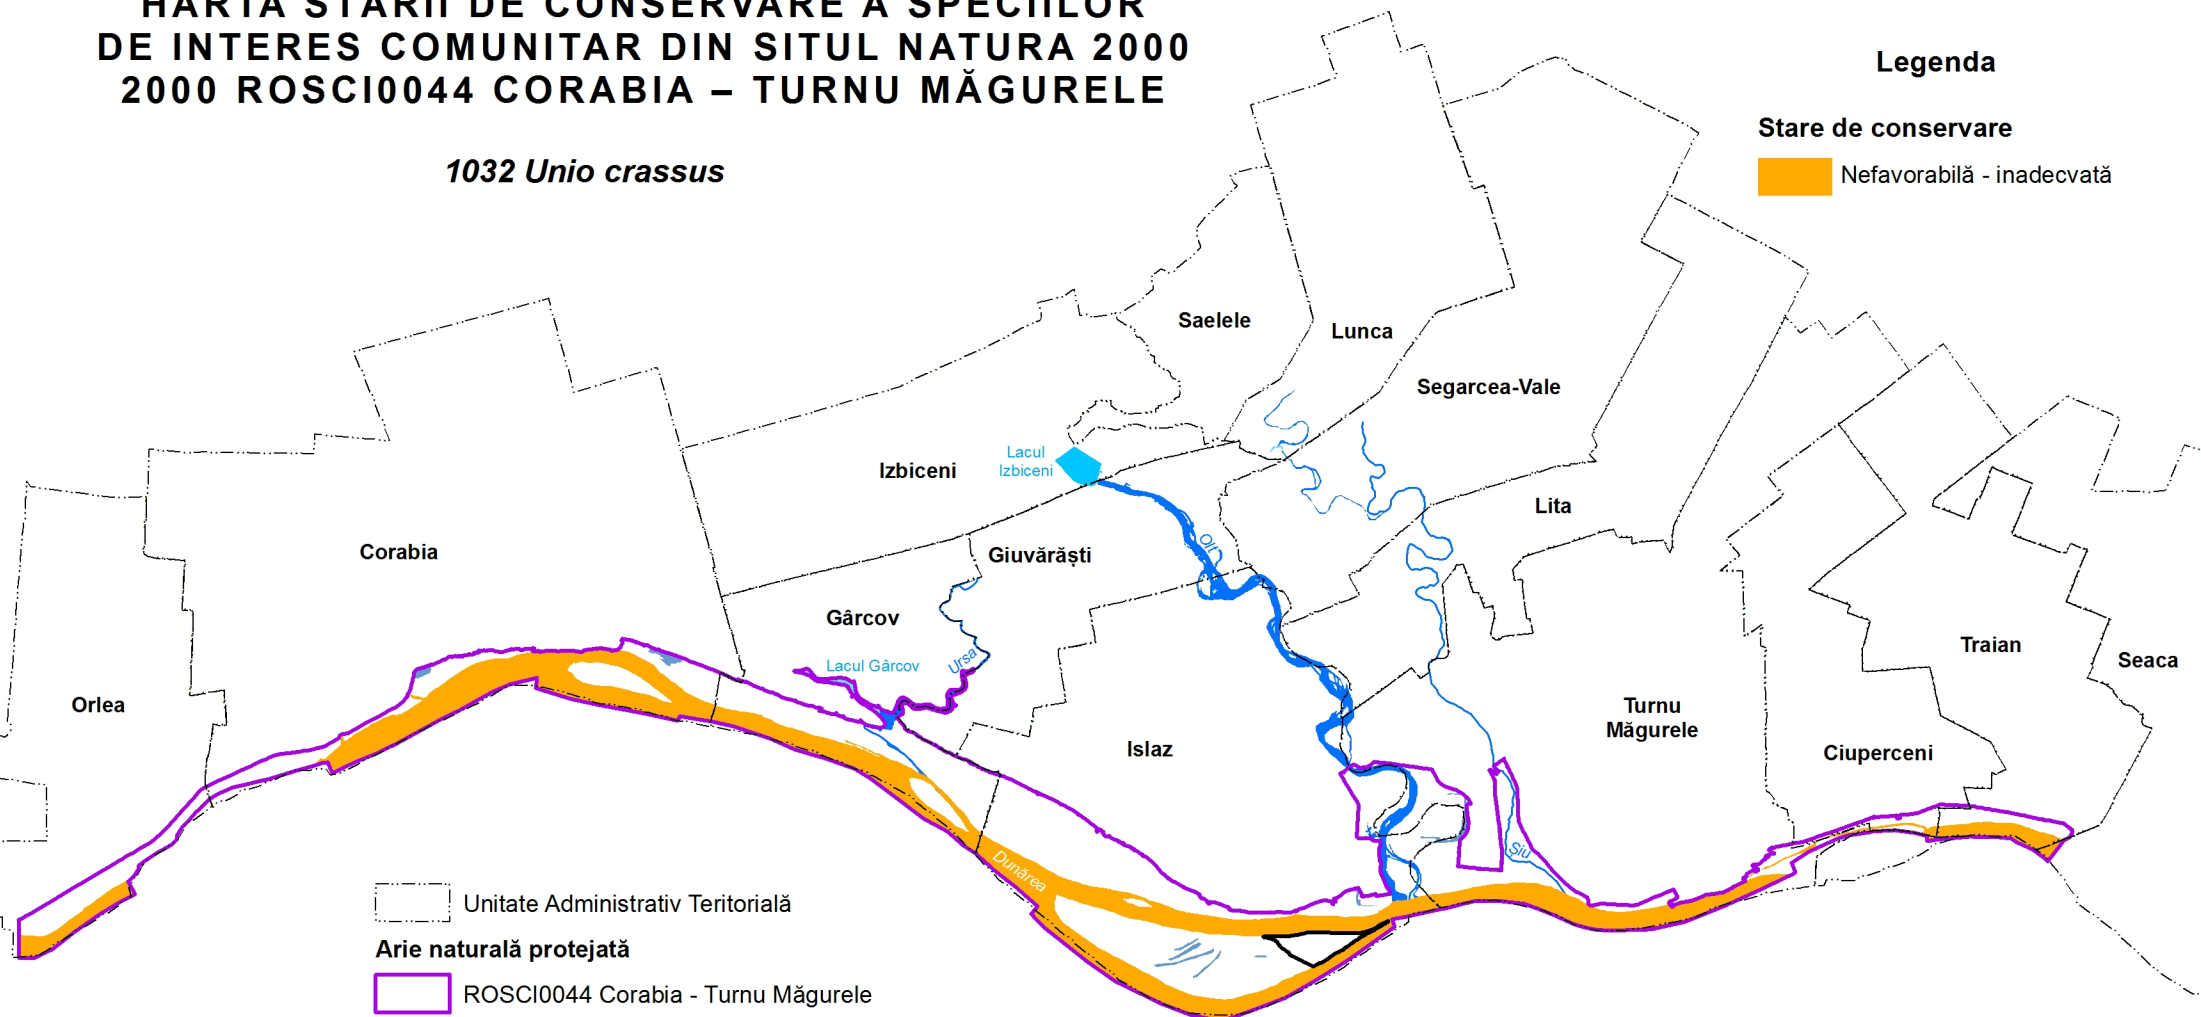

UNIUNEA EUROPEANĂ

Instrumente Structurale
2014-2020

HARTA STĂRII DE CONSERVARE A SPECIILOR DE INTERES COMUNITAR DIN SITUL NATURA 2000 2000 ROSCI0044 CORABIA – TURNU MĂGURELE

1032 *Unio crassus*

Legenda

Stare de conservare

Nefavorabilă - inadecvată

Unitate Administrativ Teritorială

Arie naturală protejată

ROSCI0044 Corabia - Turnu Măgurele

B.10 Ostrovul Mare

1:200,000

0 2 4 6 8 km

Sistem de coordonate: Stereo70
Proiecție: Double Stereographic
Datum: Dealul Piscului 1970

Cod SMIS 102491: Planificarea managementului conservării biodiversității în 2 situri Natura 2000 ROSPA0024 Confluența Olt-Dunăre și ROSCI0044 Corabia Turnu-Măgurele, incluzând aria naturală protejată de interes național B10. Ostrovul Mare