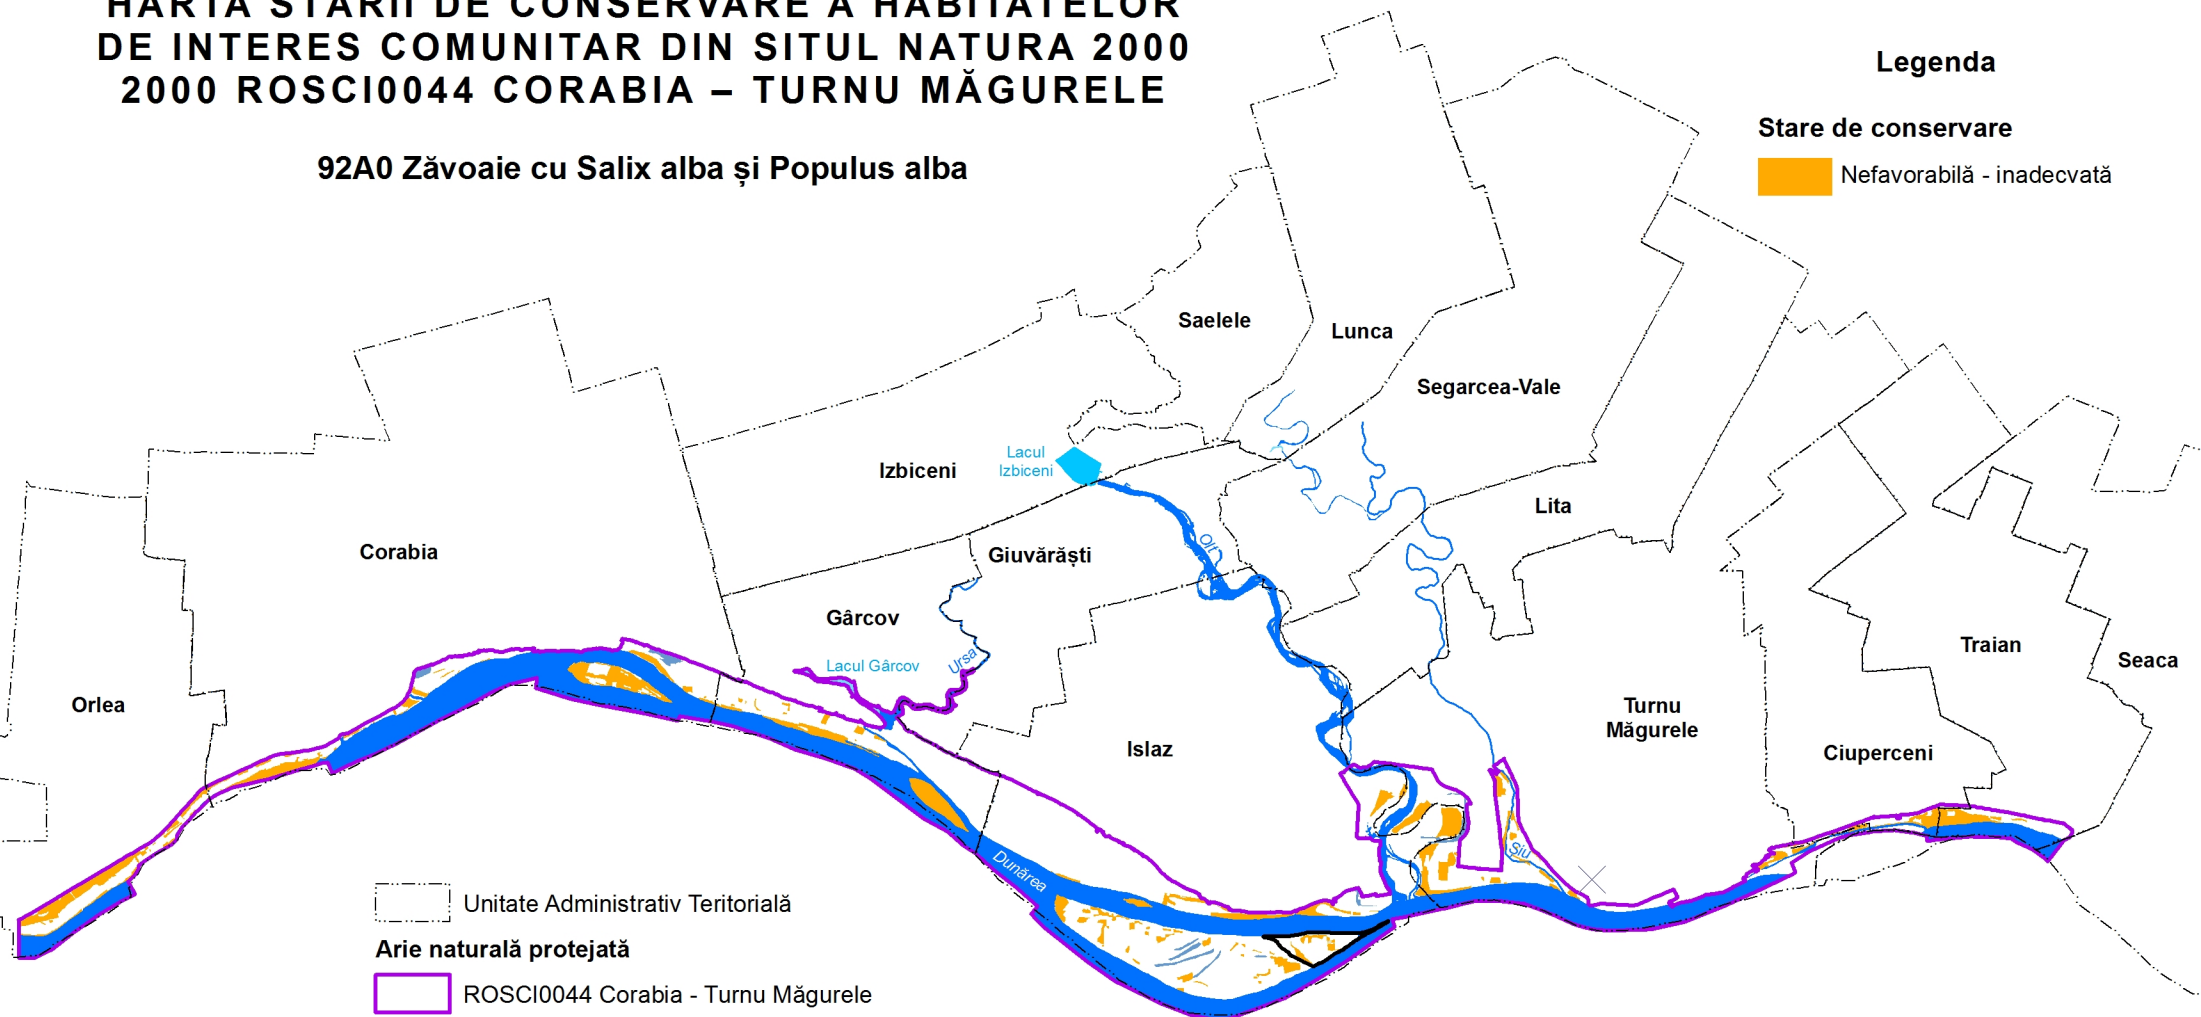

HARTA STĂRII DE CONSERVARE A HABITATELOR DE INTERES COMUNITAR DIN SITUL NATURA 2000 2000 ROSCI0044 CORABIA – TURNU MĂGURELE

92A0 Zăvoaie cu Salix alba și Populus alba

Legenda

Stare de conservare

 Nefavorabilă - inadecvată