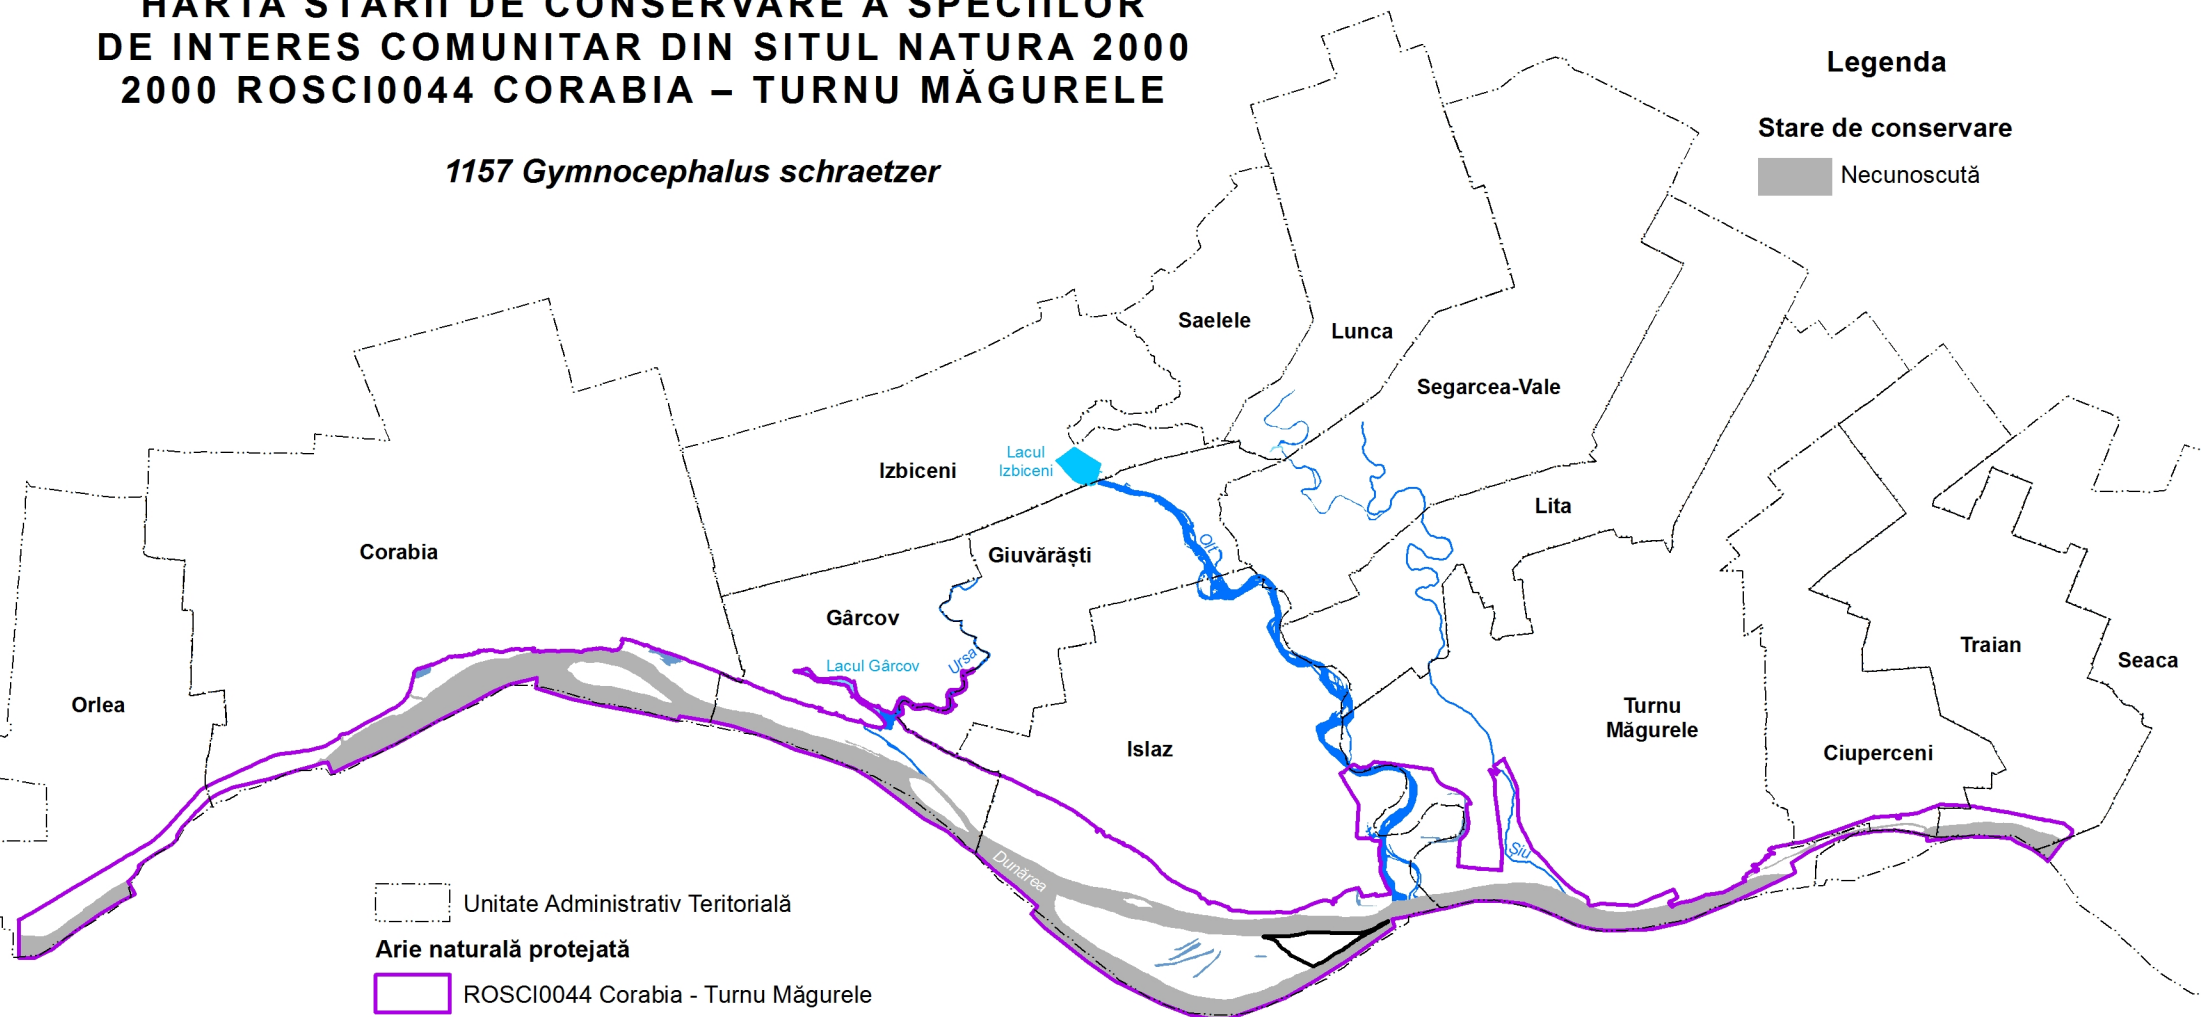

UNIUNEA EUROPEANĂ

GUVERNUL ROMÂNIEI

Instrumente Structurale
2014-2020

HARTA STĂRII DE CONSERVARE A SPECIILOR DE INTERES COMUNITAR DIN SITUL NATURA 2000 2000 ROSCI0044 CORABIA – TURNU MĂGURELE

1157 Gymnocephalus schraetzer

Legenda

Stare de conservare

Necunoscută

Unitate Administrativ Teritorială

Arie naturală protejată

ROSCI0044 Corabia - Turnu Măgurele

B.10 Ostrovul Mare

1:200,000

0 2 4 6 8 km

Sistem de coordonate: Stereo70
Proiecție: Double Stereographic
Datum: Dealul Piscului 1970

Cod SMIS 102491: Planificarea managementului conservării biodiversității în 2 situri Natura 2000 ROSPA0024 Confluența Olt-Dunăre și ROSCI0044 Corabia Turnu-Măgurele, incluzând aria naturală protejată de interes național B10. Ostrovul Mare