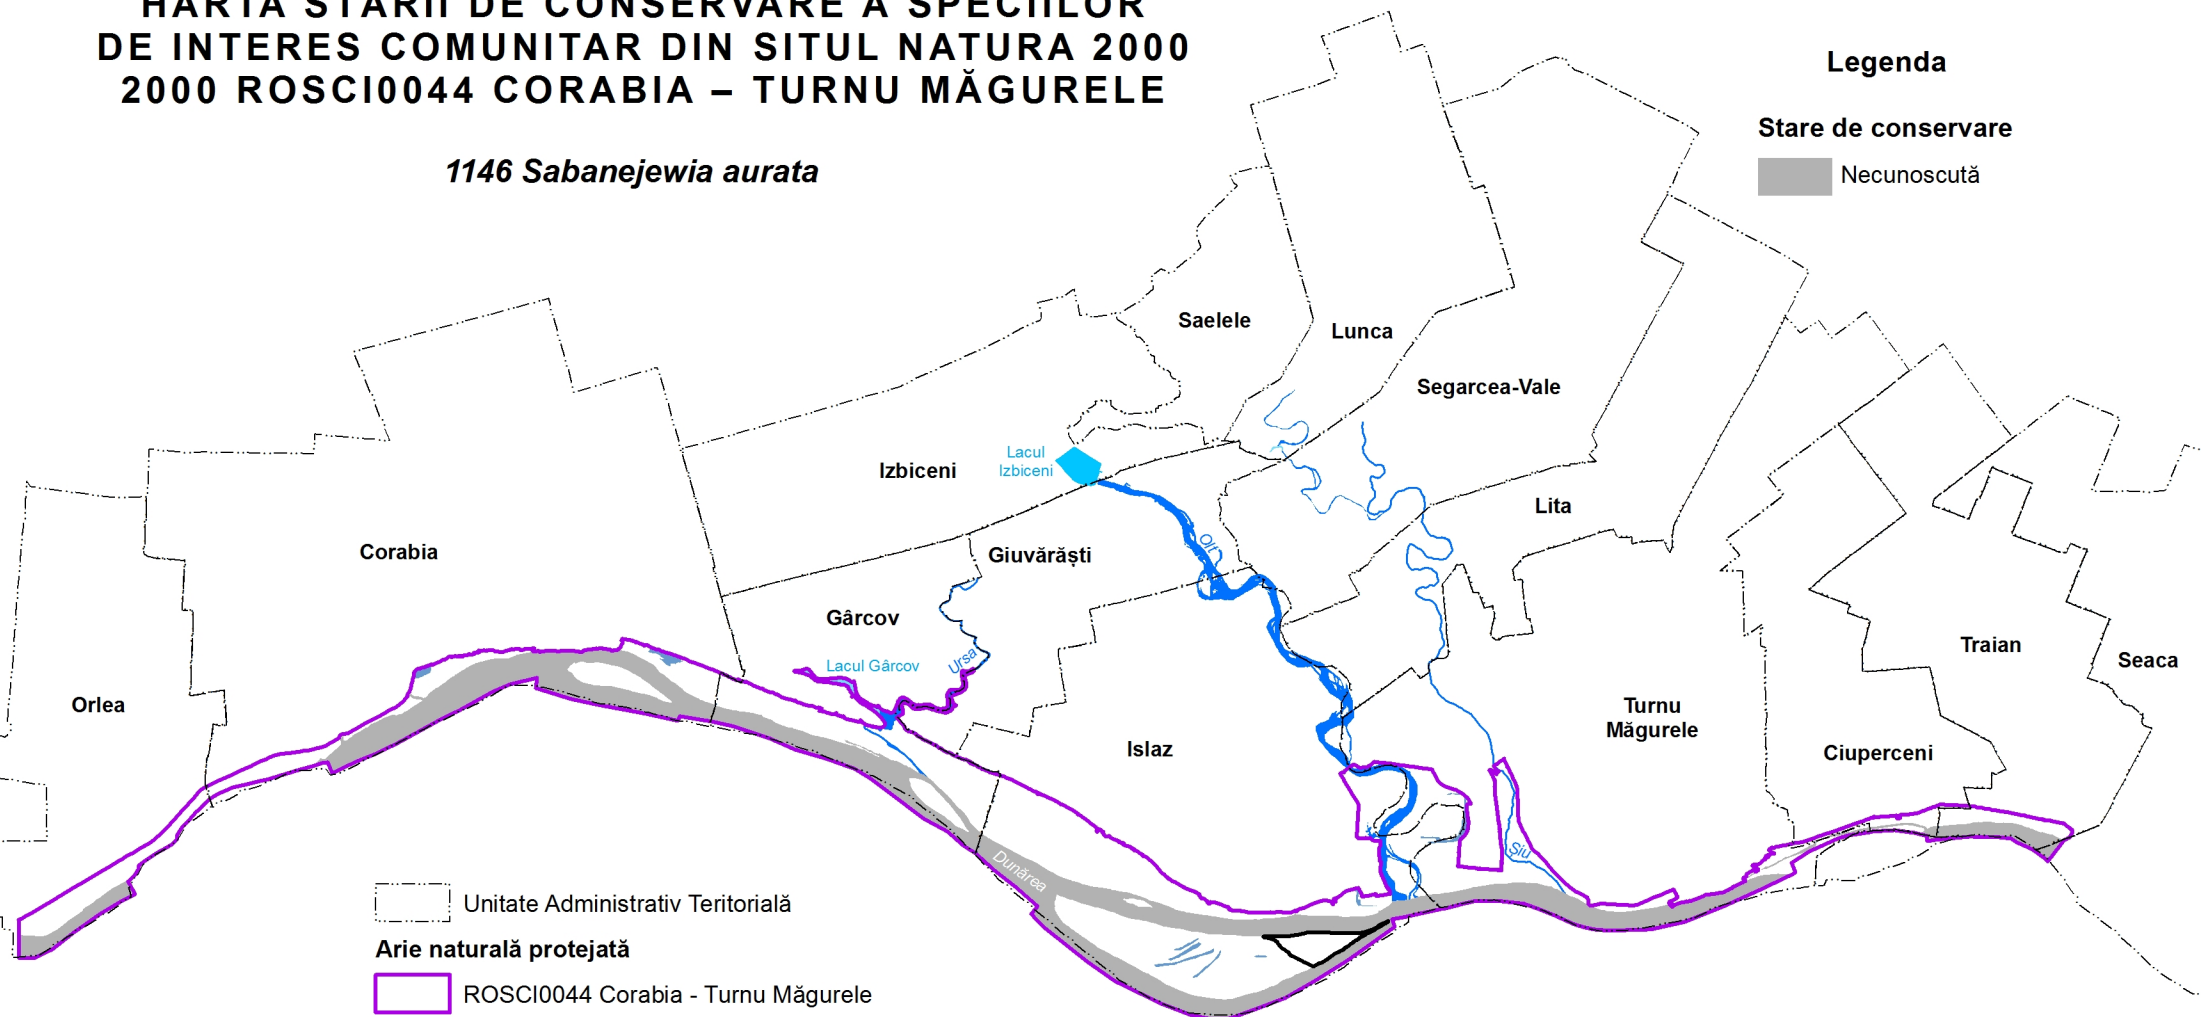

UNIUNEA EUROPEANĂ

Instrumente Structurale
2014-2020

HARTA STĂRII DE CONSERVARE A SPECIILOR DE INTERES COMUNITAR DIN SITUL NATURA 2000 2000 ROSCI0044 CORABIA – TURNU MĂGURELE

1146 Sabanejewia aurata

Legenda

Stare de conservare

Necunoscută

Unitate Administrativ Teritorială

Arie naturală protejată

ROSCI0044 Corabia - Turnu Măgurele

B.10 Ostrovul Mare

1:200,000

0 2 4 6 8 km

Sistem de coordonate: Stereo70
Proiecție: Double Stereographic
Datum: Dealul Piscului 1970

Cod SMIS 102491: Planificarea managementului conservării biodiversității în 2 situri Natura 2000 ROSPA0024 Confluența Olt-Dunăre și ROSCI0044 Corabia Turnu-Măgurele, incluzând aria naturală protejată de interes național B10. Ostrovul Mare