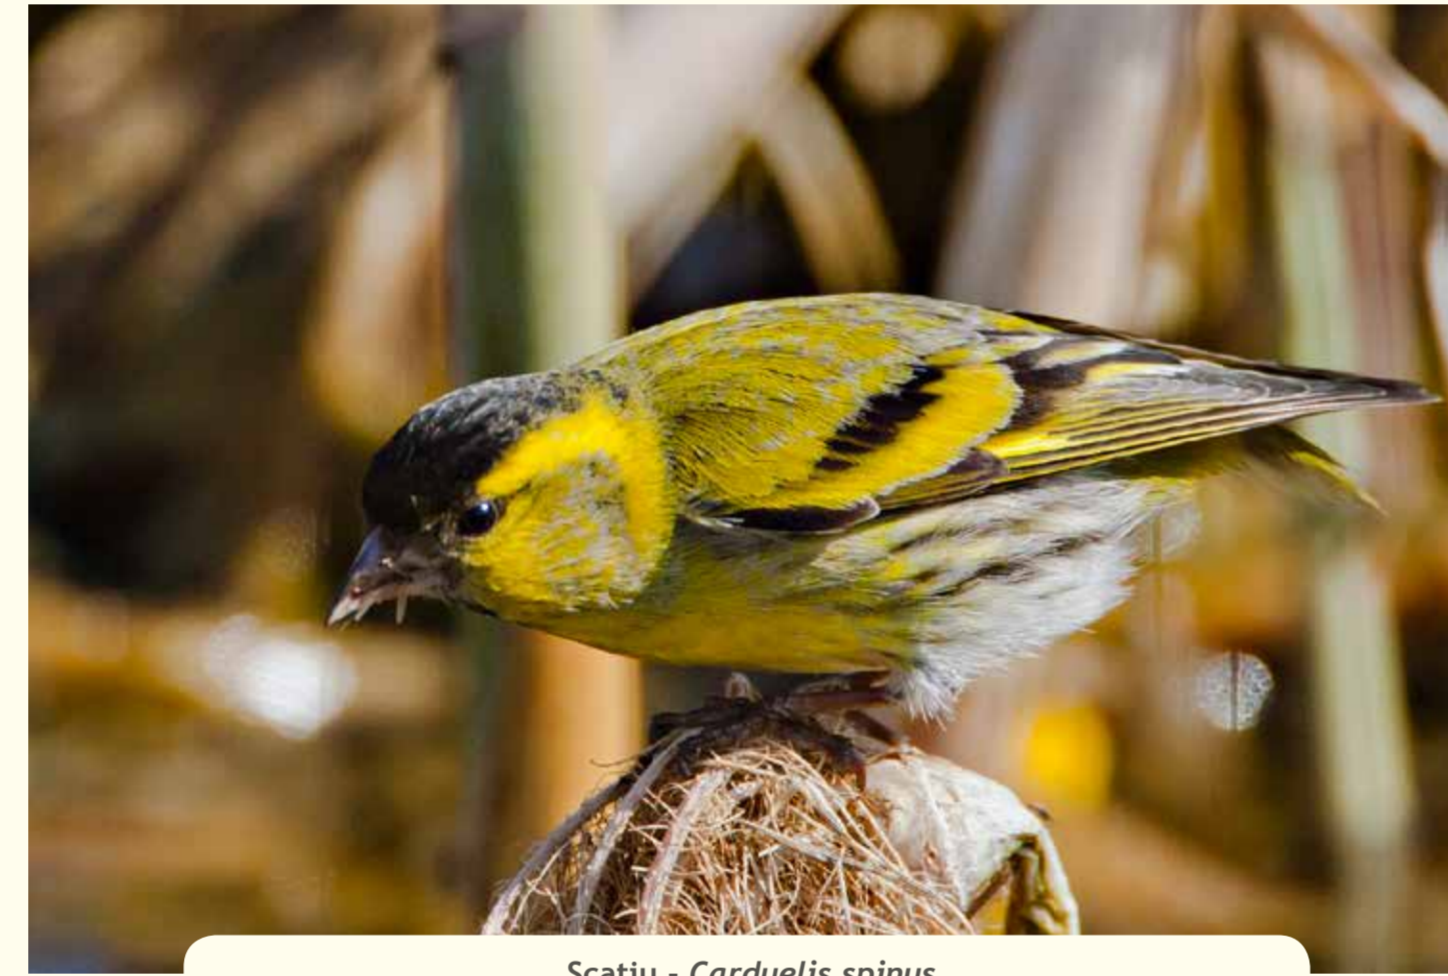

IMAGINI CU SPECII ȘI HABITATE NATURA 2000

<https://www.natura2000corabia-turnu.ro/>

Codalb - *Haliaeetus albicilla*

Situl Natura 2000 ROSPA0024 Confluența Olt-Dunăre

Cănepar - *Carduelis cannabina*

Cormoran mic - *Phalacrocorax pygmeus*

Cuc - *Cuculus canorus*

Scatiu - *Carduelis spinus*

Cormoran mare - *Phalacrocorax carbo*

Pescăruș sur - *Larus canus*

Presură de stuf - *Emberiza schoeniclus*

92A0 - Zăvoaie cu *Salix alba* și *Populus alba*