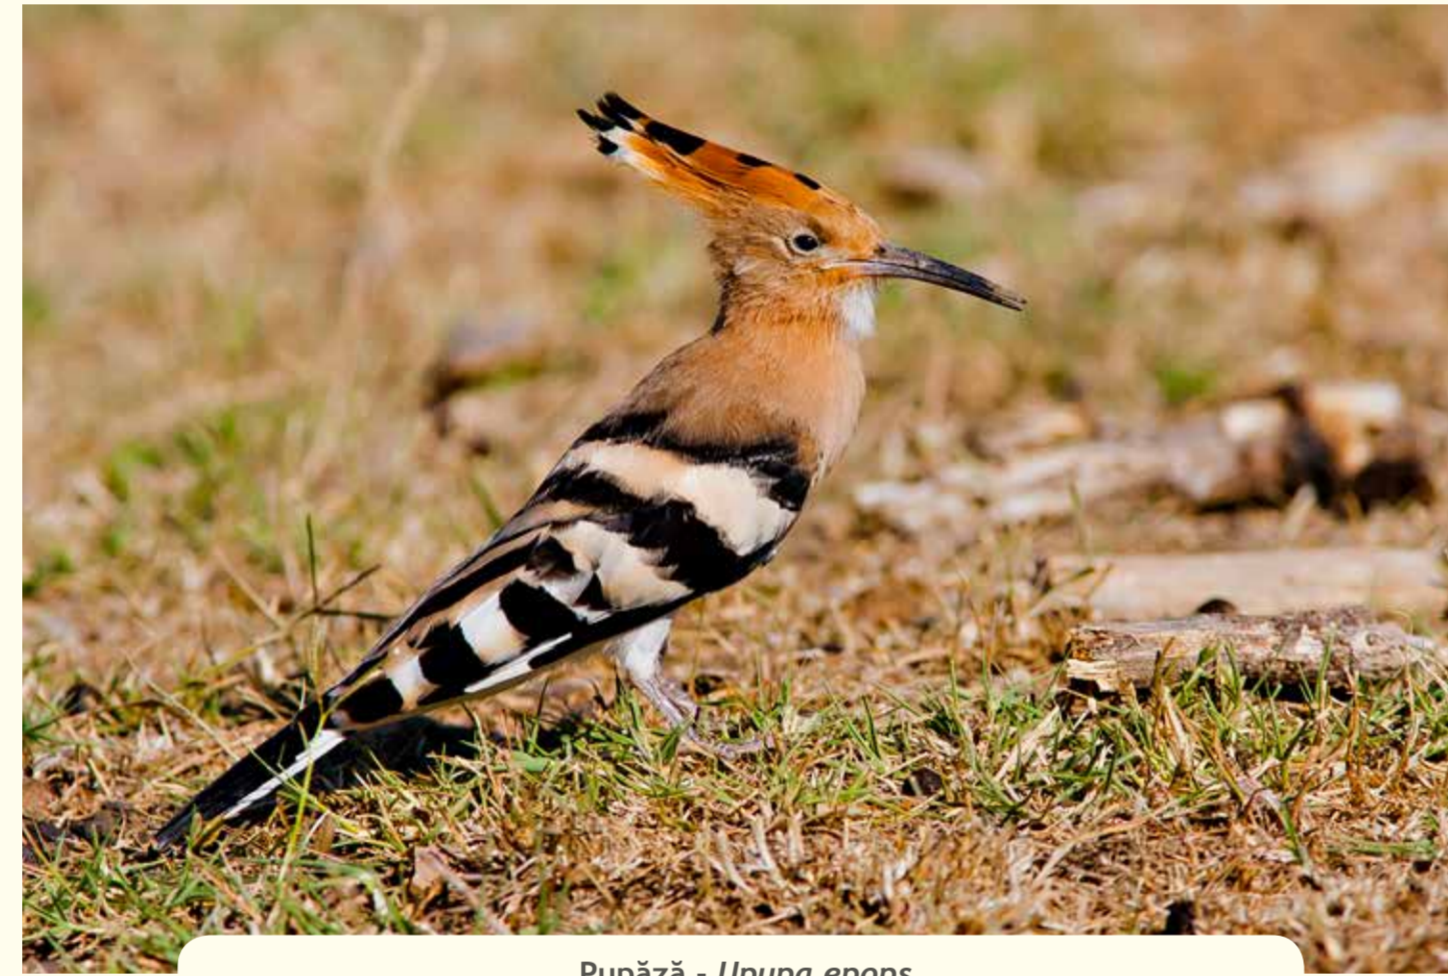

Situl Natura 2000 ROSCI0044 Corabia - Turnu Măgurele

Rață cu cap castaniu - *Aythya ferina*

Pitulice de munte - *Phylloscopus collybita*

Botgros - *Coccothraustes coccothraustes*

Pupăză - *Upupa epops*

Corcodel cu gât roșu - *Podiceps grisegena*

Privighetoare roșcată - *Luscinia megarhynchos*

Cinteză de iarnă - *Fringilla montifringilla*

Aria naturală protejată de interes național B10. Ostrovul Mare

Proiect cofinanțat din Fondul European de Dezvoltare Regională prin Programul Operațional Infrastructură Mare 2014-2020