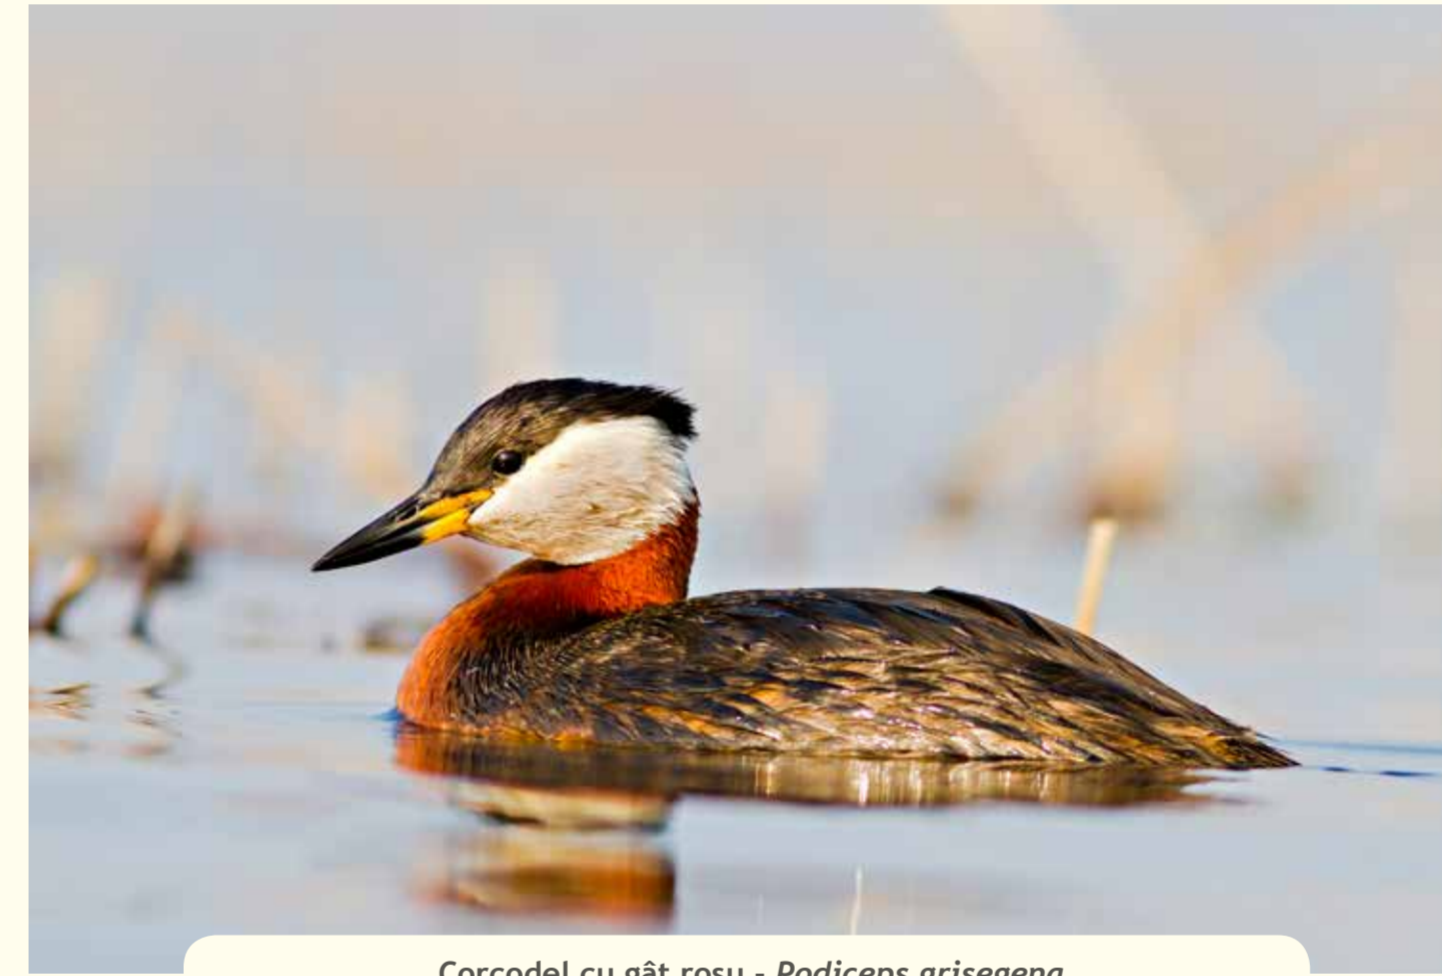

Situl Natura 2000 ROSCI0044 Corabia - Turnu Măgurele

Rață cu cap castaniu - *Aythya ferina*

Pitulice de munte - *Phylloscopus collybita*

Botgros - *Coccothraustes coccothraustes*

Pupăză - *Upupa epops*

Corcodel cu gât roșu - *Podiceps grisegena*

Privighetoare roșcată - *Luscinia megarhynchos*

Cinteză de iarnă - *Fringilla montifringilla*

Aria naturală protejată de interes național B10. Ostrovul Mare

Proiect cofinanțat din Fondul European de Dezvoltare Regională prin Programul Operațional Infrastructură Mare 2014-2020