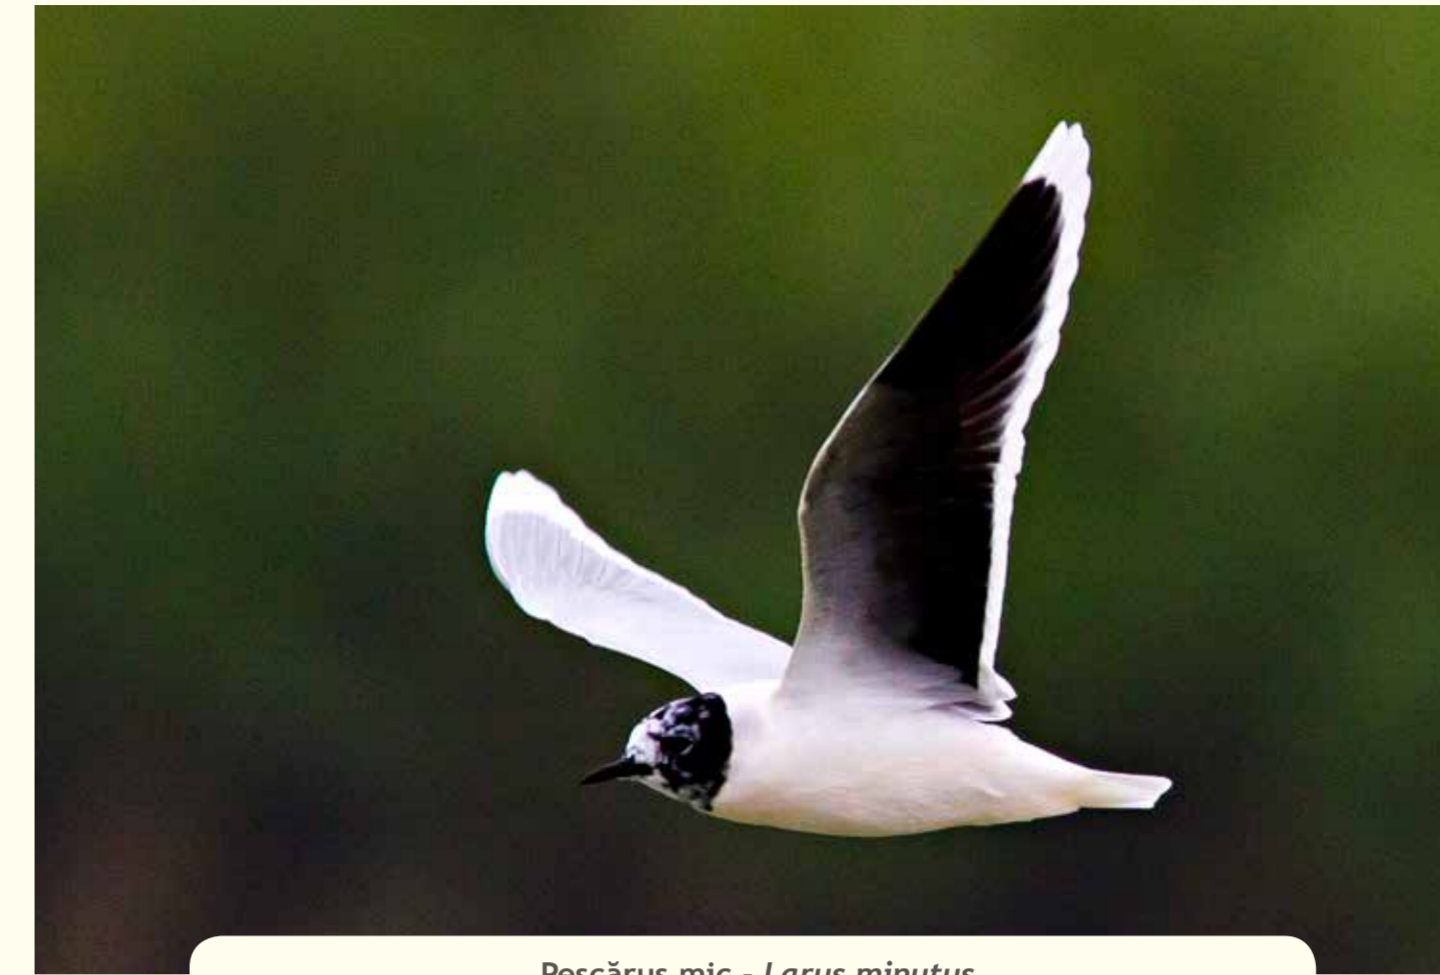

IMAGINI CU SPECII ȘI HABITATE NATURA 2000

<https://www.natura2000corabia-turnu.ro/>

Situl Natura 2000 ROSCI0044 Corabia - Turnu Măgurele

Cinteză - *Fringilla coelebs*

Pescăruș mic - *Larus minutus*

Muscar negru - *Ficedula hypoleuca*