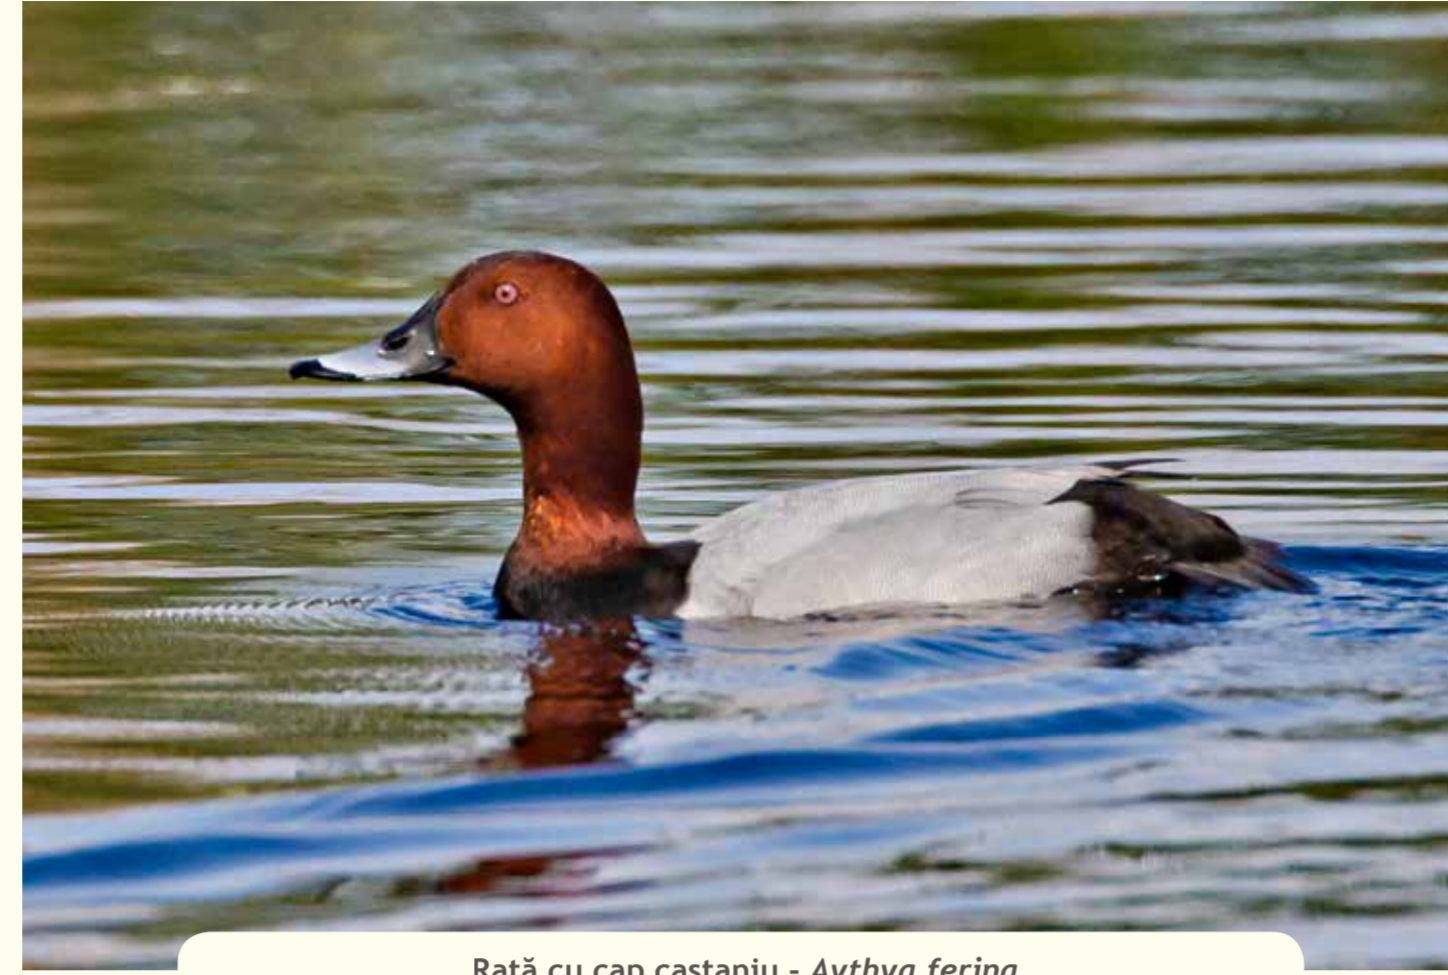

Situl Natura 2000 ROSCI0044 Corabia - Turnu Măgurele

Rață cu cap castaniu - *Aythya ferina*

Pitulice de munte - *Phylloscopus collybita*

Botgros - *Coccothraustes coccothraustes*

Pupăză - *Upupa epops*

Corcodel cu gât roșu - *Podiceps grisegena*