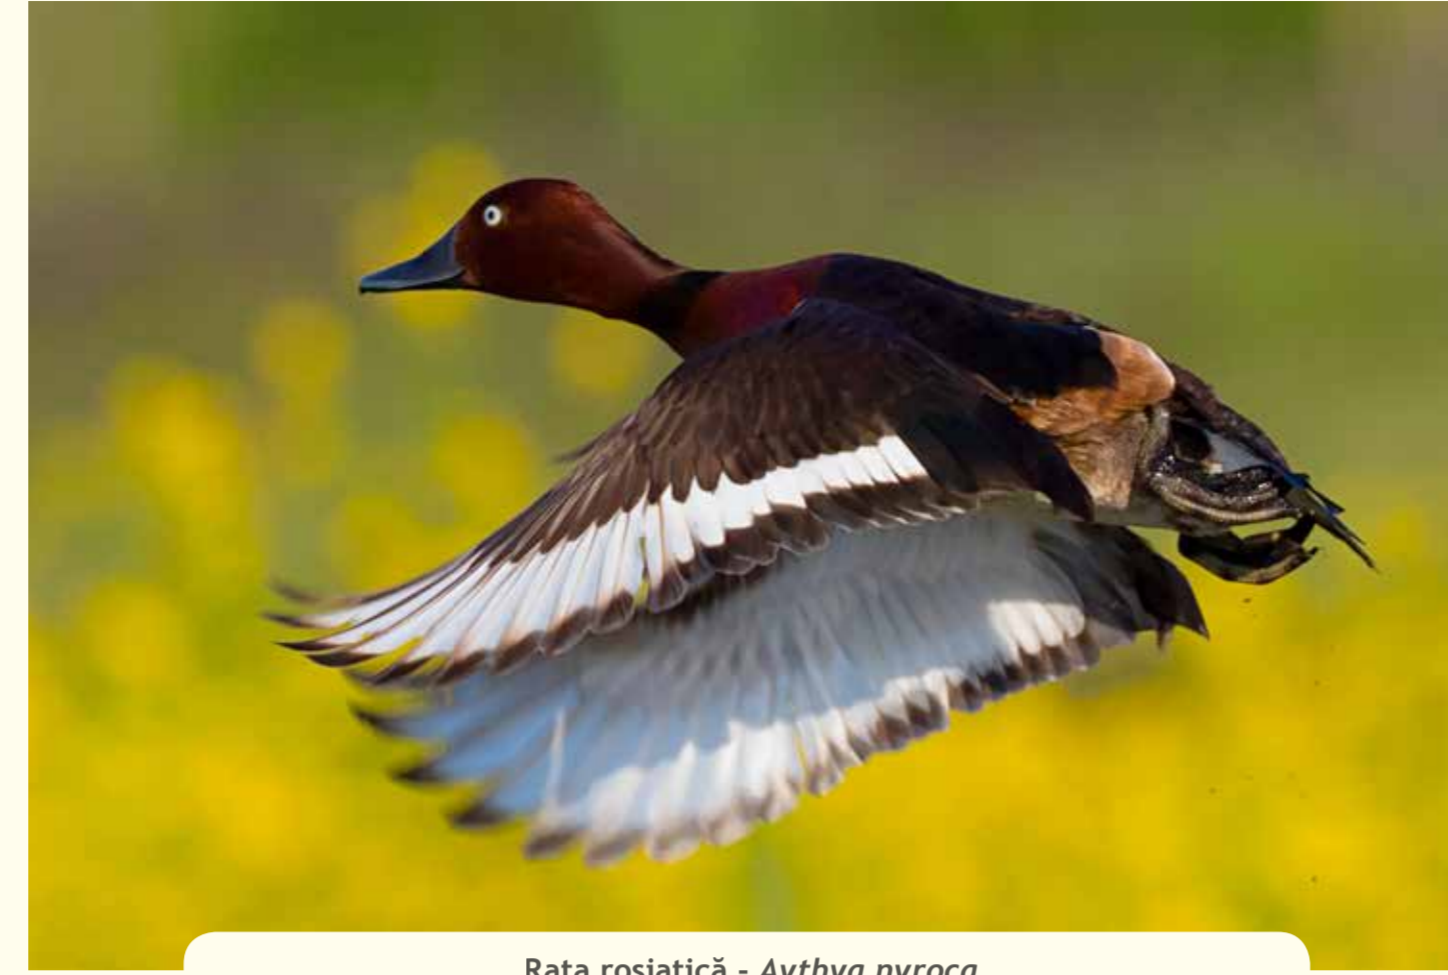

IMAGINI CU SPECII ȘI HABITATE NATURA 2000

<https://www.natura2000corabia-turnu.ro/>

Popândăul - *Spermophilus citellus*

Situl Natura 2000 ROSCI0044 Corabia - Turnu Măgurele

Rața roșiatică - *Aythya nyroca*