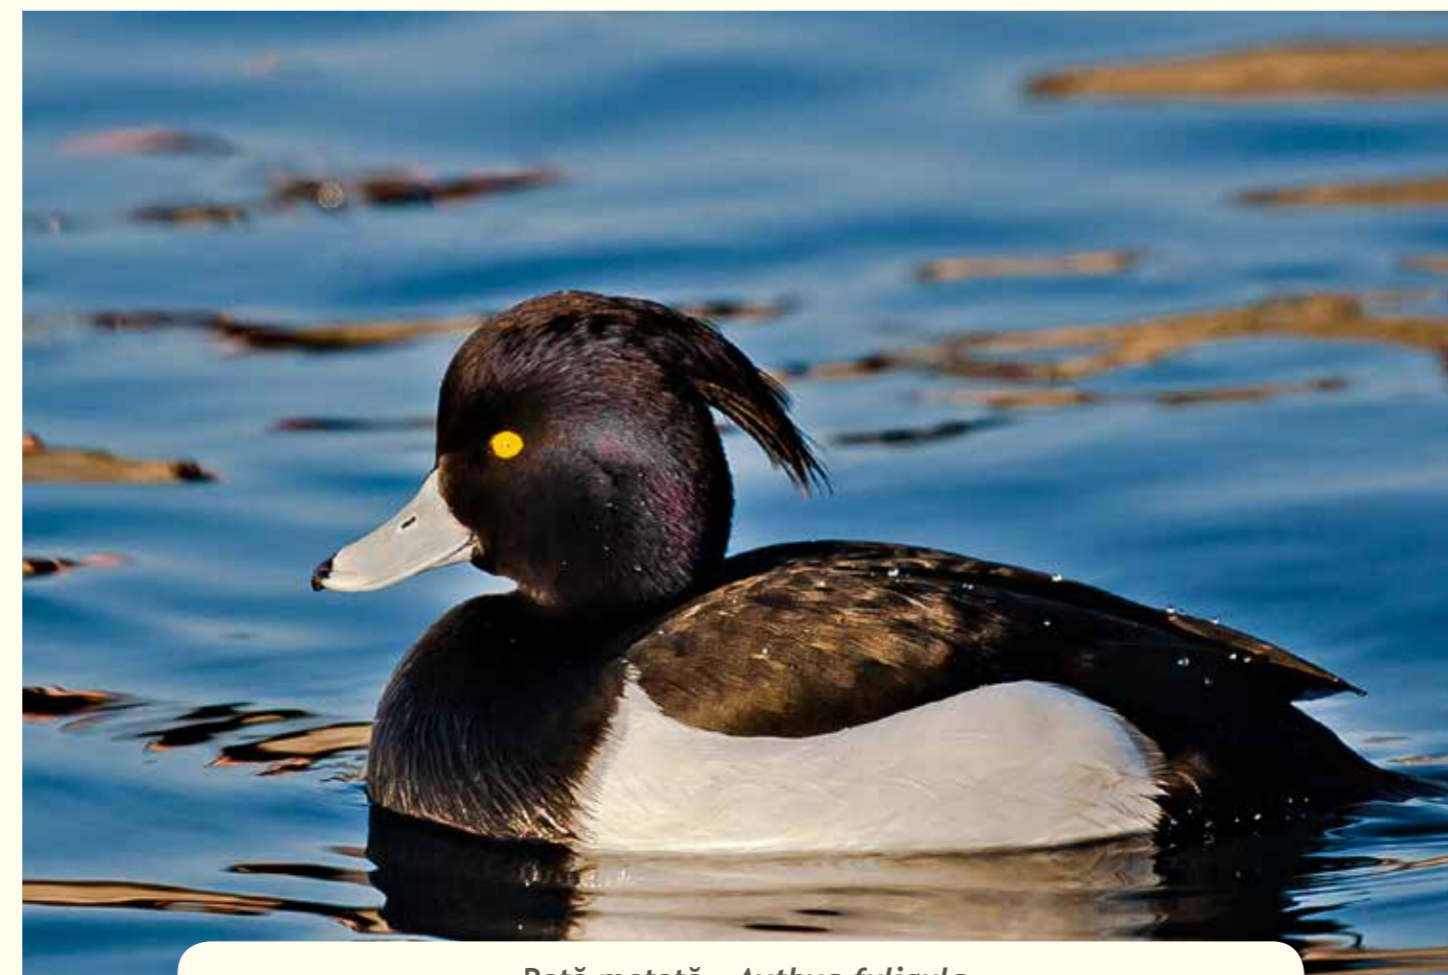

Rață moțată - *Aythya fuligula*