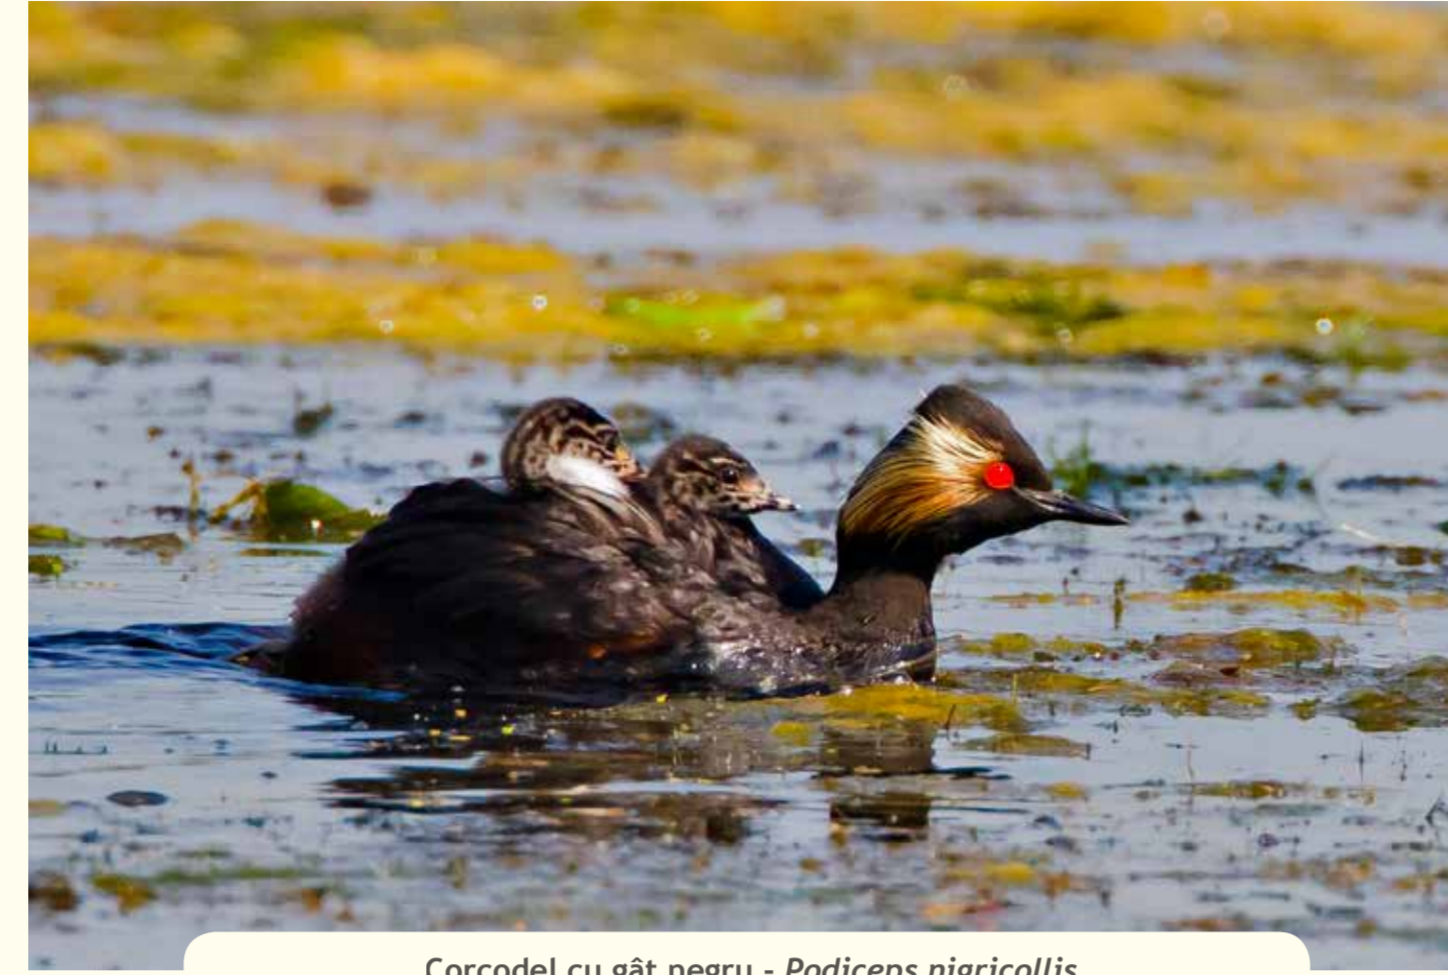

Pelican comun - *Pelecanus onocrotalus*

Erete de stuf - *Circus aeruginosus*

Șorecar comun - *Buteo buteo*

Rață sunătoare - *Bucephala clangula*

Șorecar mare - *Buteo rufinus*

3140 - Ape puternic oligo-mezotrofe cu vegetație bentică de specii de Chara

IMAGINI CU SPECII ȘI HABITATE
NATURA 2000

<https://www.natura2000corabia-turnu.ro/>

Situl Natura 2000 ROSPA0024 Confluența Olt-Dunăre

Corcodel cu gât negru - *Podiceps nigricollis*

Dumbrăveanca - *Coracias garrulus*